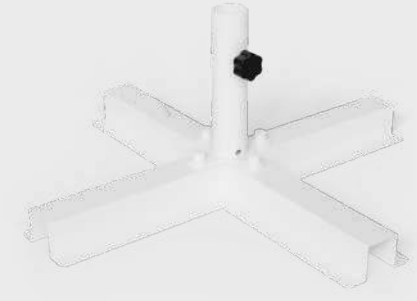

Şemsiye Ayakları
Umbrella Bases

Şemsiye Ayakları Umbrella Base

Teknik Detaylar Technical Details

Uygun Modeller Suitable Models

Kros Ayak
Cross Base

Ağırlık-Weight : 5 kg
Boyut-Size : 70x70 cm
Ambalaj-Package: 10x10x30 cm
Orta Boru-Central Pole : Ø5 cm
Ø7 cm

Banana Klasik Kros Ayak
Banana Classic Cross Base

Ağırlık-Weight : 5 kg
Boyut-Size : 70x35 cm
Ambalaj-Package: 10x10x30 cm
Orta Boru-Central Pole : 7x7 cm

- RAL9005
- RAL8016

Banana Klasik | *Banana Classic*

Banana Plus Kros Ayak
Banana Plus Cross Base

Ağırlık-Weight : 5 kg
Boyut-Size : 70x35 cm
Ambalaj-Package: 10x10x30 cm
Orta Boru-Central Pole : 7x7 cm

- RAL9005
- RAL8016

Banana Plus | *Banana Plus*

Şemsiye Ayakları Umbrella Base