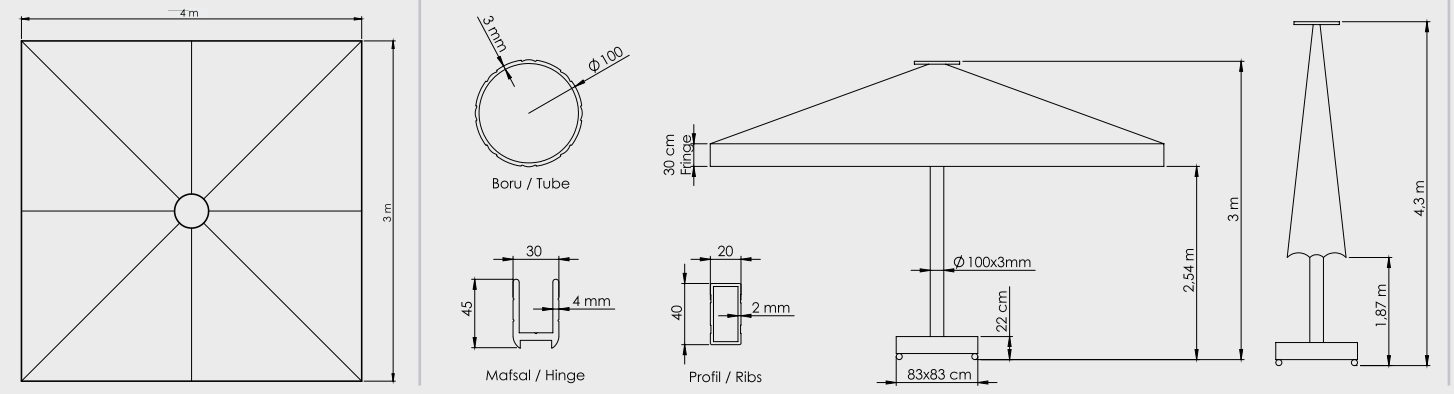

Teknik Detaylar
Technical Details

Mega Dikdörtgen 300x400/8
Mega Rectangle 300x400/8