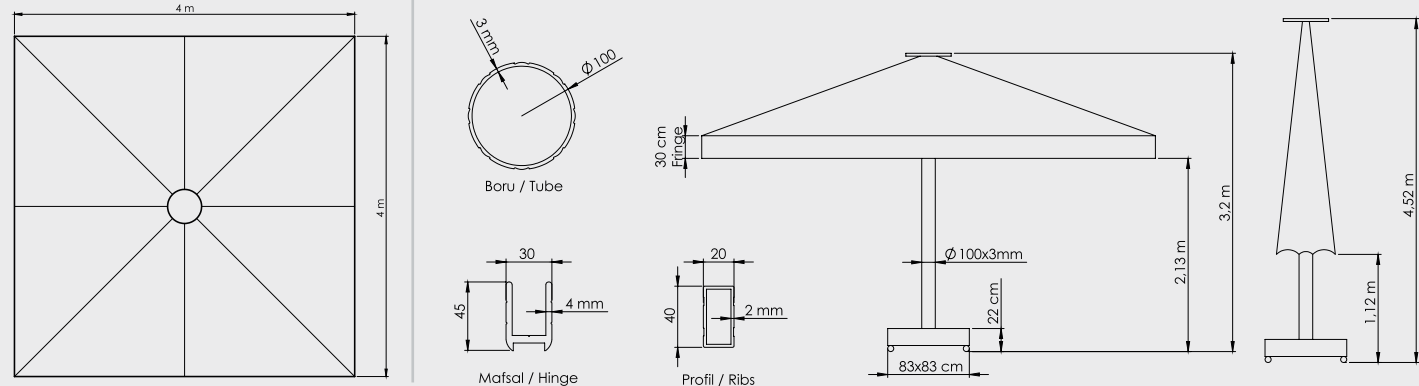

Mega Kare  
Mega Square  
500x500/8

Boyut | Size : 500x500 cm  
Boru | Tube : 100x3 mm  
Profil | Ribs : 20x40x2 mm

Mega Dikdörtgen  
Mega Rectangle  
300x400/8

Boyut | Size : 300x400 cm  
Boru | Tube : 100x3 mm  
Profil | Ribs : 20x40x2 mm

**Teknik Detaylar**  
Technical Details

Mega Kare 300x300/8  
Mega Square 300x300/8

Mega Kare 400x400/8  
Mega Square 400x400/8

Mega Kare 500x500/8  
Mega Square 500x500/8

**Teknik Detaylar**  
Technical Details