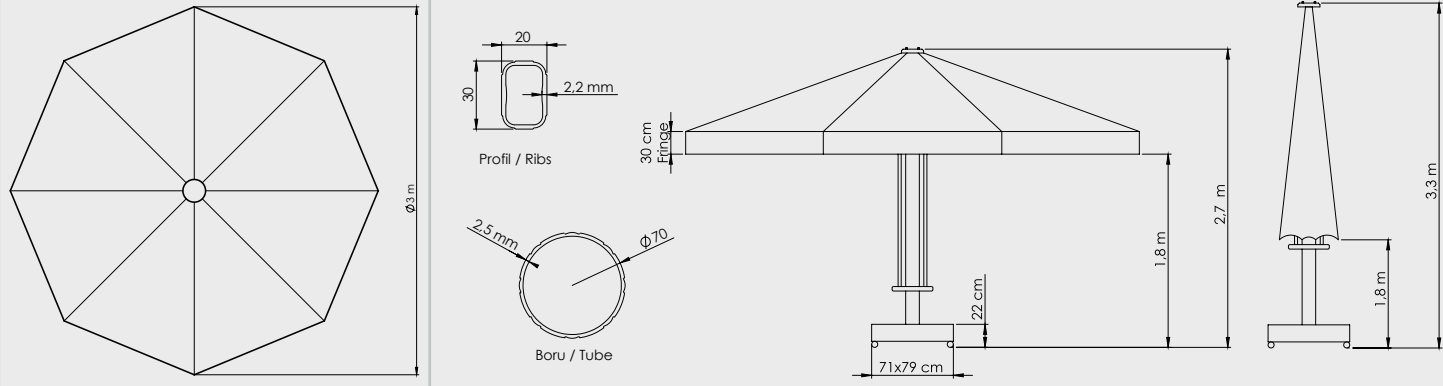

Manuel Lüks Teleskopik Yuvarlak
Manual Lux Telescopic Circular
500/10

Boyut | Size : 500 cm
Boru | Tube : 100x3 mm
Profil | Ribs : 20x30x2mm / 10 ribs

Manuel Lüks Teleskopik Kare
Manual Lux Telescopic Square
300x300/8

Boyut | Size : 300x300 cm
Boru | Tube : 70x3 mm
Profil | Ribs : 20x30x2 mm

Manuel Lüks Teleskopik Kare
Manual Lux Telescopic Square
350x350/8

Boyut | Size : 350x350 cm
Boru | Tube : 70x3 mm
Profil | Ribs : 20x30x2 mm

Manuel Lüks Teleskopik Kare
Manual Lux Telescopic Square
400x400/8

Boyut | Size : 400x400 cm
Boru | Tube : 70x3 mm
Profil | Ribs : 20x30x2 mm

Teknik Detaylar

Technical Details

Manuel Telescopic Şemsiye 300/8
Manual Telescopic Umbrella 300/8