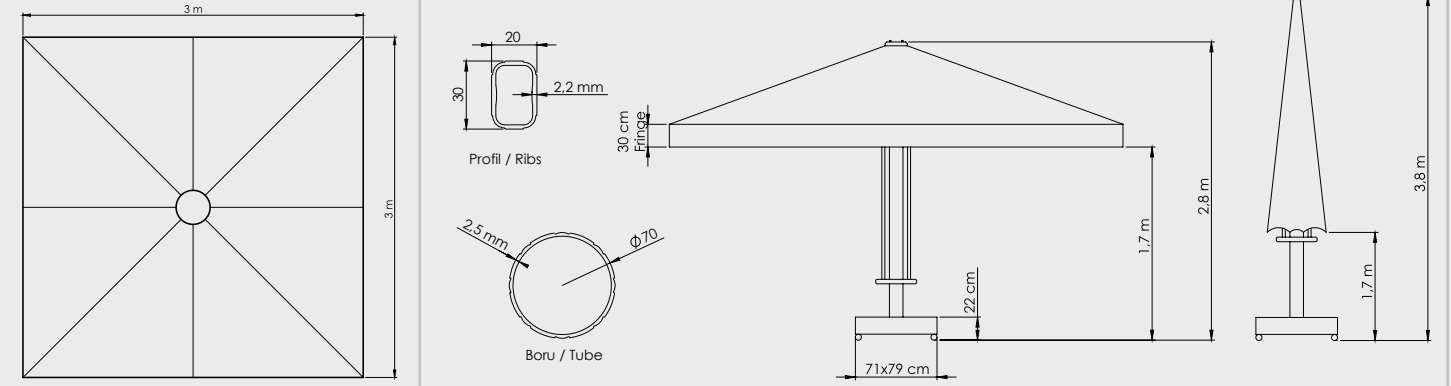

Boyut | Size : 300x300 cm
Boru | Tube : 70x3 mm
Profil | Ribs : 20x30x2 mm

Manuel Lüks Teleskopik Kare
Manual Lux Telescopic Square
350x350/8

Boyut | Size : 350x350 cm
Boru | Tube : 70x3 mm
Profil | Ribs : 20x30x2 mm

Manuel Lüks Teleskopik Kare
Manual Lux Telescopic Square
400x400/8

Boyut | Size : 400x400 cm
Boru | Tube : 70x3 mm
Profil | Ribs : 20x30x2 mm

Teknik Detaylar

Technical Details

Manuel Telescopic Şemsiye 300/8
Manual Telescopic Umbrella 300/8

Manuel Telescopic Şemsiye 400/8
Manual Telescopic Umbrella 400/8

Manuel Telescopic Şemsiye 500/10
Manual Telescopic Umbrella 500/10

Teknik Detaylar

Technical Details

Manuel Telescopic Şemsiye 300x300/8
Manual Telescopic Umbrella 300x300/8