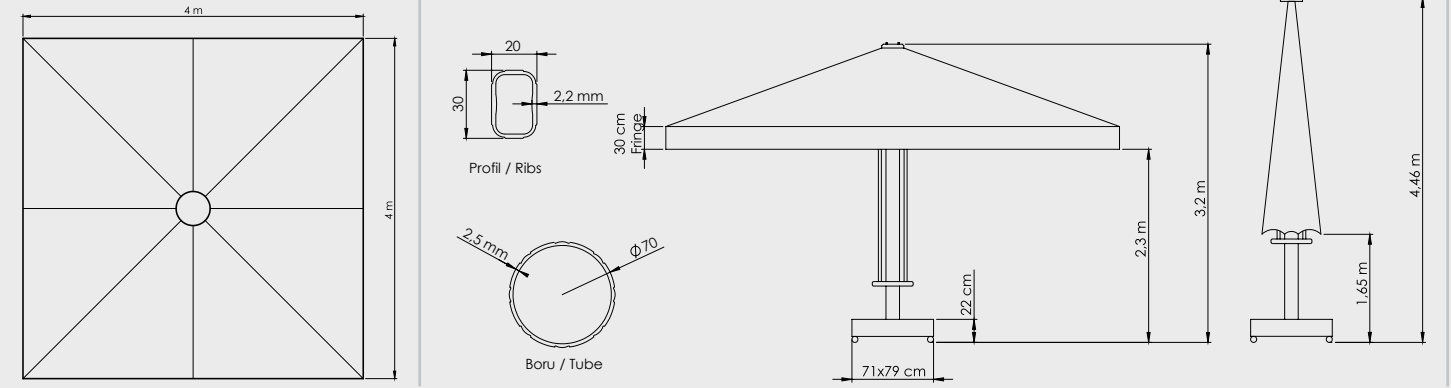

Manuel Telescopic Şemsiye 400x400/8
Manual Telescopic Umbrella 400x400/8