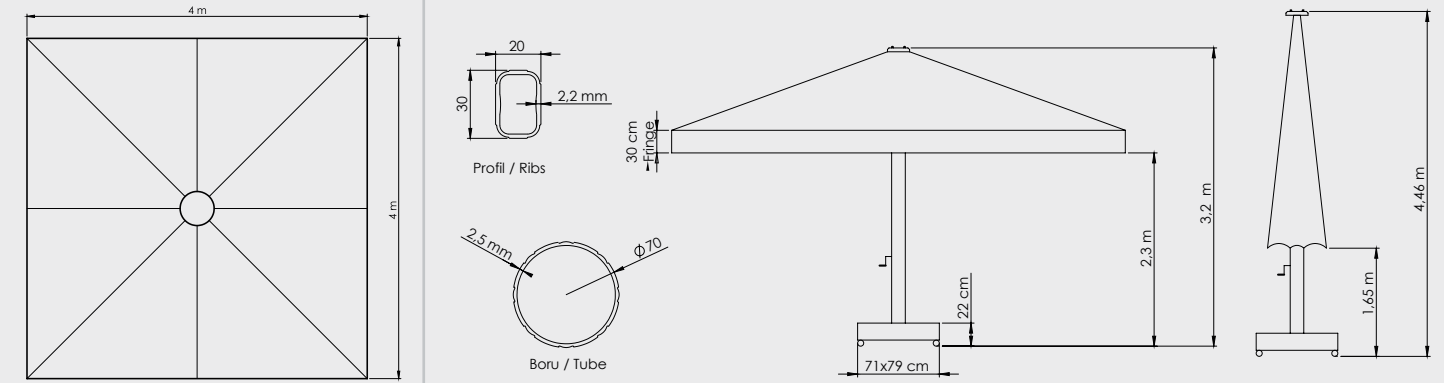

Lüks Telescopic Şemsiye 350x350/8
Lux Telescopic Umbrella 350x350/8

Lüks Telescopic Şemsiye 400x400/8
Lux Telescopic Umbrella 400x400/8