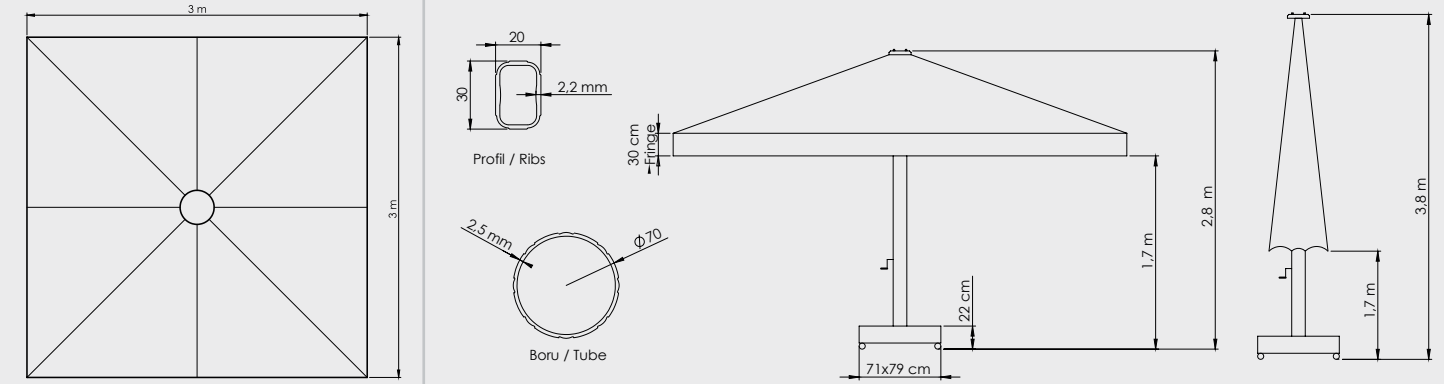

Lüks Teleskopik Kare
Lux Telescopic Square
400x400/8

Boyut | Size : 400x400 cm
Boru | Tube : 70x3 mm
Profil | Ribs : 20x30x2 mm

Teknik Detaylar

Technical Details

Lüks Telescopic Şemsiye 300/8
Lux Telescopic Umbrella 300/8

Lüks Telescopic Şemsiye 400/8
Lux Telescopic Umbrella 400/8

Lüks Telescopic Şemsiye 500/8
Lux Telescopic Umbrella 500/8

Teknik Detaylar

Technical Details

Lüks Telescopic Şemsiye 300x300/8
Lux Telescopic Umbrella 300x300/8