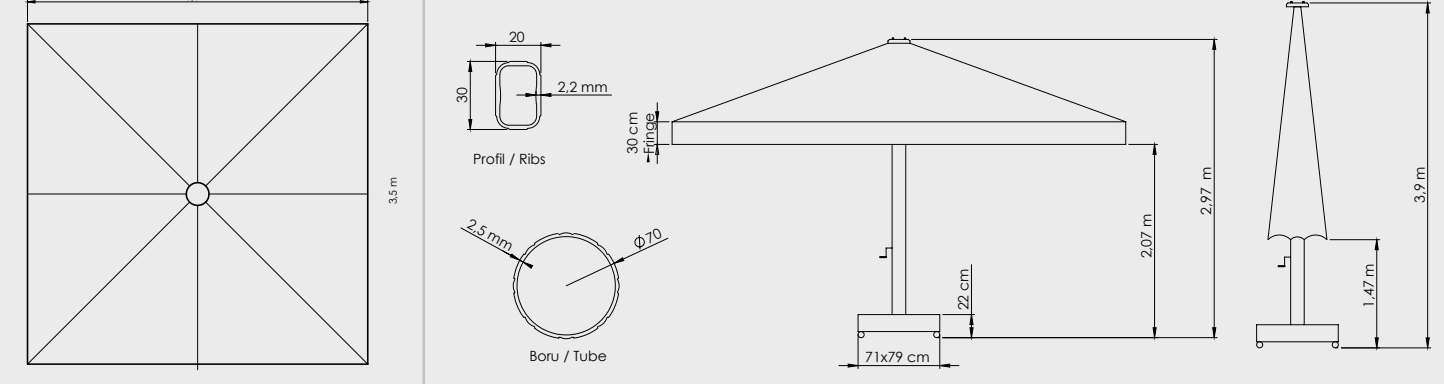

Lüks Telescopic Şemsiye 300x300/8
Lux Telescopic Umbrella 300x300/8

Lüks Telescopic Şemsiye 350x350/8
Lux Telescopic Umbrella 350x350/8