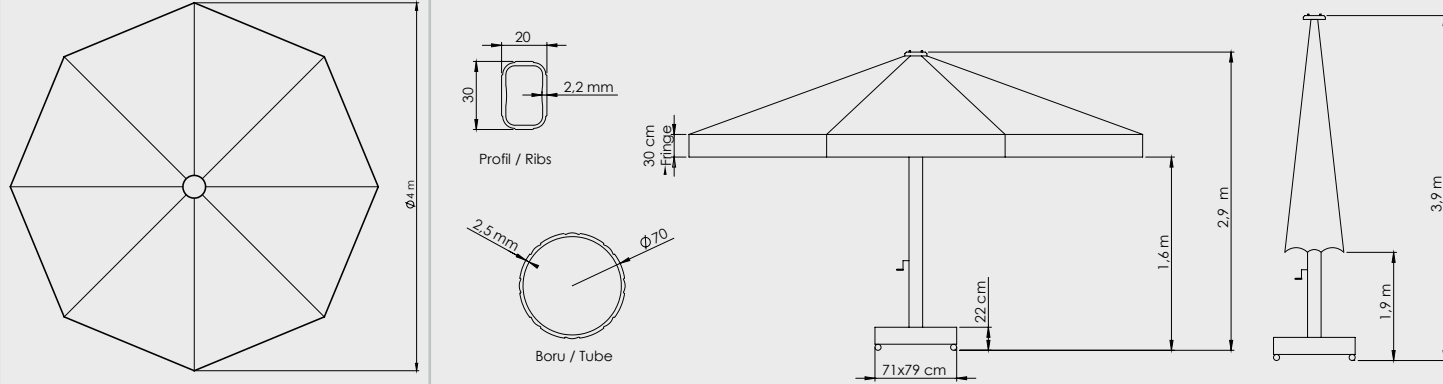

Lüks Telescopic Şemsiye 300/8
Lux Telescopic Umbrella 300/8

Lüks Telescopic Şemsiye 400/8
Lux Telescopic Umbrella 400/8