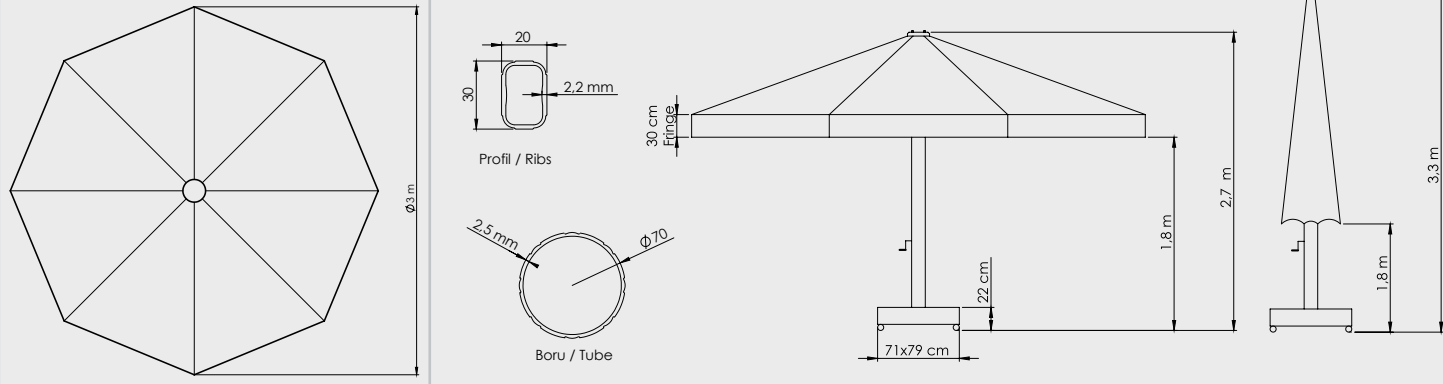

Lüks Teleskopik Kare
Lux Telescopic Square
300x300/8

Boyut | Size : 300x300 cm
Boru | Tube : 70x3 mm
Profil | Ribs : 20x30x2 mm

Lüks Teleskopik Kare
Lux Telescopic Square
350x350/8

Boyut | Size : 350x350 cm
Boru | Tube : 70x3 mm
Profil | Ribs : 20x30x2 mm

Lüks Teleskopik Kare
Lux Telescopic Square
400x400/8

Boyut | Size : 400x400 cm
Boru | Tube : 70x3 mm
Profil | Ribs : 20x30x2 mm

Teknik Detaylar

Technical Details

Lüks Telescopic Şemsiye 300/8
Lux Telescopic Umbrella 300/8