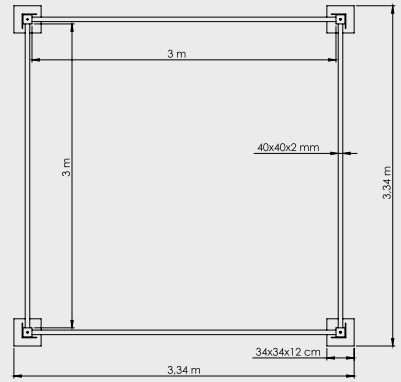

## Klasik Gazebo

*Classic Gazebo*

Klasik Gazebo  
*Classic Gazebo*  
**300x300**

Boyut | Size : 300x300 cm  
Boru | Tube : 100x3 mm  
Profil | Ribs : 40x40x2 mm

Klasik Gazebo  
*Classic Gazebo*  
**400x400**

Boyut | Size : 400x400 cm  
Boru | Tube : 100x3 mm  
Profil | Ribs : 40x40x2 mm

Klasik Gazebo  
*Classic Gazebo*  
**500x500**

Boyut | Size : 500x500 cm  
Boru | Tube : 100x3 mm  
Profil | Ribs : 40x40x2 mm

**Teknik Detaylar**  
*Technical Details*

**TEKNO**

Klasik Gazebo 300x300/8  
*Classic Gazebo 300x300/8*

Klasik Gazebo 400x400/8  
*Classic Gazebo 400x400/8*

Klasik Gazebo 500x500/8  
*Classic Gazebo 500x500/8*