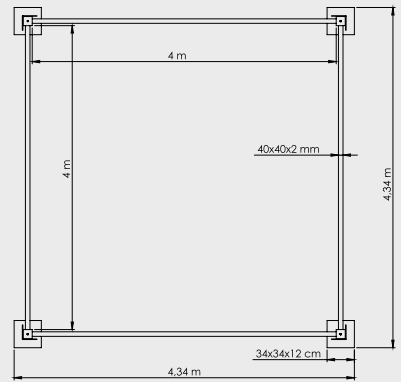

## Klasik Gazebo

*Classic Gazebo*

Klasik Gazebo  
*Classic Gazebo*  
**300x300**

Boyut | Size : 300x300 cm  
Boru | Tube : 100x3 mm  
Profil | Ribs : 40x40x2 mm

Klasik Gazebo  
*Classic Gazebo*  
**400x400**

Boyut | Size : 400x400 cm  
Boru | Tube : 100x3 mm  
Profil | Ribs : 40x40x2 mm

Klasik Gazebo  
*Classic Gazebo*  
**500x500**

Boyut | Size : 500x500 cm  
Boru | Tube : 100x3 mm  
Profil | Ribs : 40x40x2 mm

**Teknik Detaylar**  
*Technical Details*

**TEKNO**

Klasik Gazebo 300x300/8  
*Classic Gazebo 300x300/8*

Klasik Gazebo 400x400/8  
*Classic Gazebo 400x400/8*

Klasik Gazebo 500x500/8  
*Classic Gazebo 500x500/8*