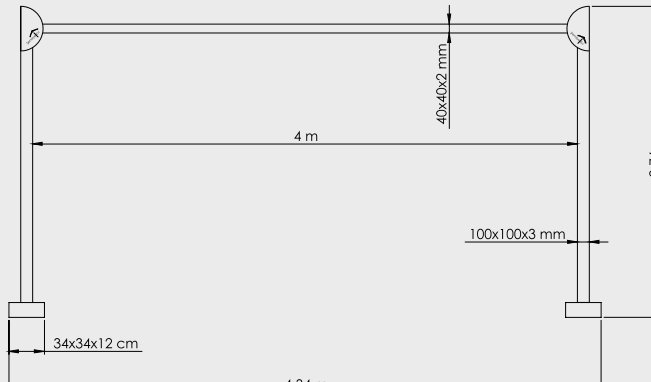

## Klasik Gazebo

*Classic Gazebo*

Klasik Gazebo  
*Classic Gazebo*  
**300x300**

Boyut | Size : 300x300 cm  
Boru | Tube : 100x3 mm  
Profil | Ribs : 40x40x2 mm

Klasik Gazebo  
*Classic Gazebo*  
**400x400**

Boyut | Size : 400x400 cm  
Boru | Tube : 100x3 mm  
Profil | Ribs : 40x40x2 mm

Klasik Gazebo  
*Classic Gazebo*  
**500x500**

Boyut | Size : 500x500 cm  
Boru | Tube : 100x3 mm  
Profil | Ribs : 40x40x2 mm

**Teknik Detaylar**  
*Technical Details*

**TEKNO**

Klasik Gazebo 300x300/8  
*Classic Gazebo 300x300/8*

Klasik Gazebo 400x400/8  
*Classic Gazebo 400x400/8*

Klasik Gazebo 500x500/8  
*Classic Gazebo 500x500/8*