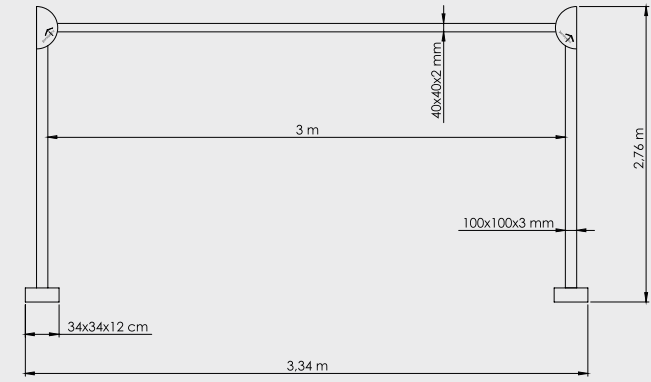

## Klasik Gazebo

*Classic Gazebo*

Klasik Gazebo  
*Classic Gazebo*  
**300x300**

Boyut | Size : 300x300 cm  
Boru | Tube : 100x3 mm  
Profil | Ribs : 40x40x2 mm

Klasik Gazebo  
*Classic Gazebo*  
**400x400**

Boyut | Size : 400x400 cm  
Boru | Tube : 100x3 mm  
Profil | Ribs : 40x40x2 mm

Klasik Gazebo  
*Classic Gazebo*  
**500x500**

Boyut | Size : 500x500 cm  
Boru | Tube : 100x3 mm  
Profil | Ribs : 40x40x2 mm

**Teknik Detaylar**  
*Technical Details*

**TEKNO**

Klasik Gazebo 300x300/8  
*Classic Gazebo 300x300/8*

Klasik Gazebo 400x400/8  
*Classic Gazebo 400x400/8*

Klasik Gazebo 500x500/8  
*Classic Gazebo 500x500/8*