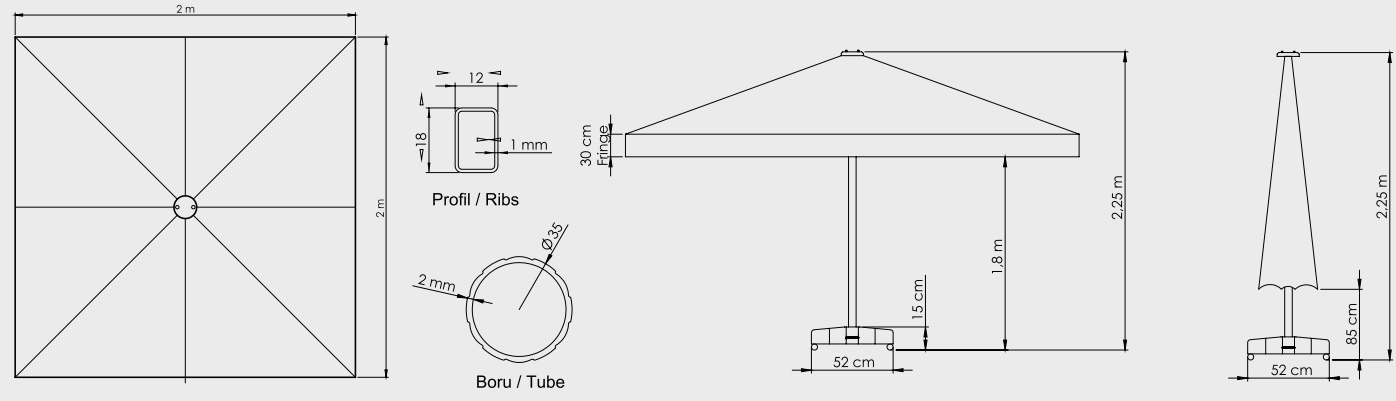

Kivi Klips Yuvarlak
Kiwi Clips Circular
200/8

Boyut | Size : 200 cm
Boru | Tube : 35x2 mm
Profil | Ribs : 12x18x1 mm

Kivi Klips Yuvarlak
Kiwi Clips Circular
225/8

Boyut | Size : 225 cm
Boru | Tube : 35x2 mm
Profil | Ribs : 12x18x1 mm

Kivi Klips Yuvarlak
Kiwi Clips Circular
250/8

Boyut | Size : 250 cm
Boru | Tube : 35x2 mm
Profil | Ribs : 12x18x1 mm

Teknik Detaylar

Technical Details

Kiwi Klips Şemsiye 200x200/8
Kiwi Clips Umbrella 200x200/8