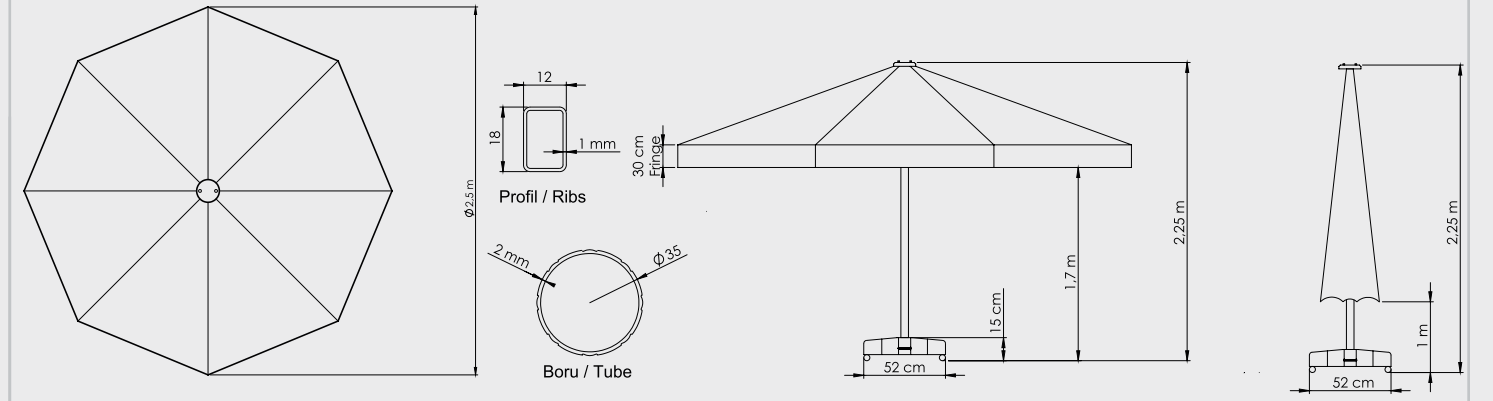

Kivi Klips Yuvarlak
Kiwi Clips Circular
250/8

Boyut | Size : 250 cm
Boru | Tube : 35x2 mm
Profil | Ribs : 12x18x1 mm

Teknik Detaylar

Technical Details

Kiwi Klips Şemsiye 200x200/8
Kiwi Clips Umbrella 200x200/8

Kiwi Klips Şemsiye 200/8
Kiwi Clips Umbrella 200/8

Kiwi Klips Şemsiye 225/8
Kiwi Clips Umbrella 225/8

Teknik Detaylar

Technical Details

Kiwi Klips Şemsiye 250/8
Kiwi Clips Umbrella 250/8

Kiwi Tilt | Kiwi Tilt
Opsiyonel | Optional