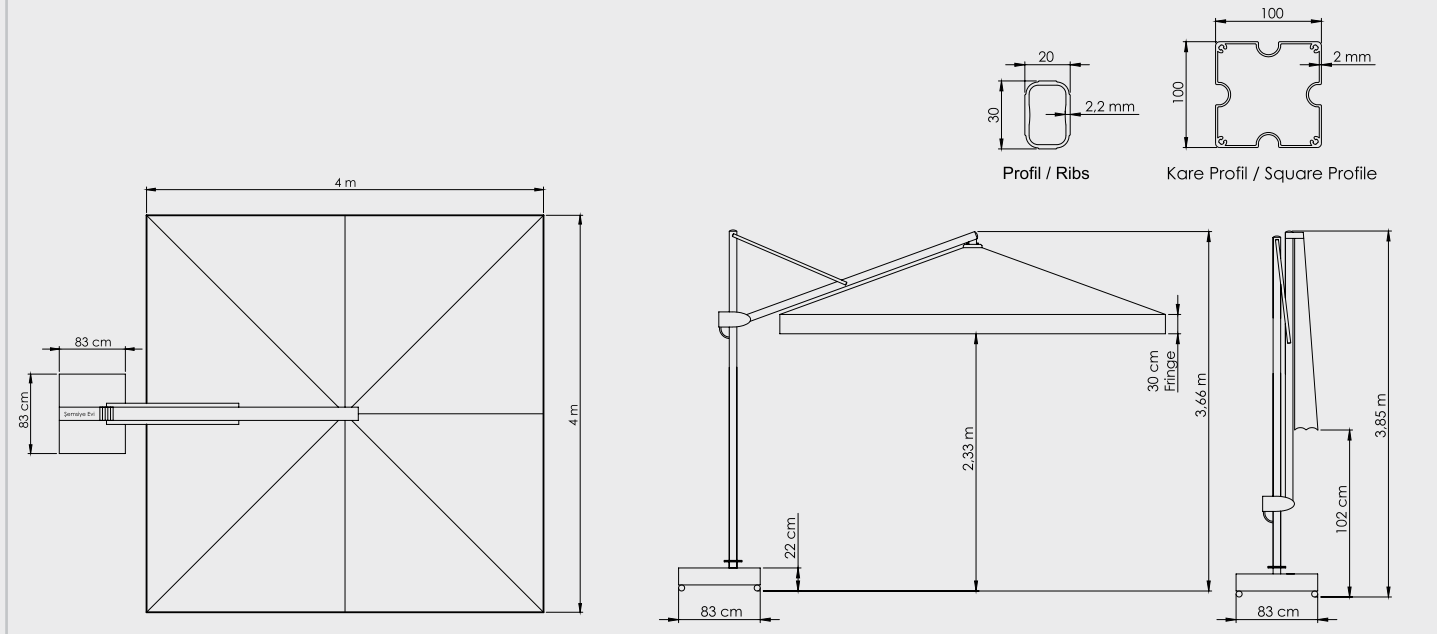

Banana Plus Yandan Direkli
Banana Plus Side Pole
350/8

Boyut | Size : 350 cm
Boru | Tube : 70x70x2.5 mm
Profil | Ribs : 20x30x2 mm

Banana Plus Yandan Direkli
Banana Plus Side Pole
300x400/8

Boyut | Size : 300x400 cm
Boru | Tube : 70x70x2.5 mm
Profil | Ribs : 20x30x2 mm

Banana Plus Yandan Direkli
Banana Plus Side Pole
400x400/8

Boyut | Size : 400x400 cm
Boru | Tube : 100x100x3 mm
Profil | Ribs : 20x30x2 mm

Teknik Detaylar

Technical Details

Banana Plus Yandan Direkli 300x300/8
Banana Plus Side Pole 300x300/8

Teknik Detaylar

Technical Details

Banana Plus Yandan Direkli 300x400/8
Banana Plus Side Pole 300x300/8

Banana Plus Yandan Direkli 350/8
Banana Plus Side Pole 350/8

Banana Plus Yandan Direkli 400x400/8
Banana Plus Side Pole 400x400/8