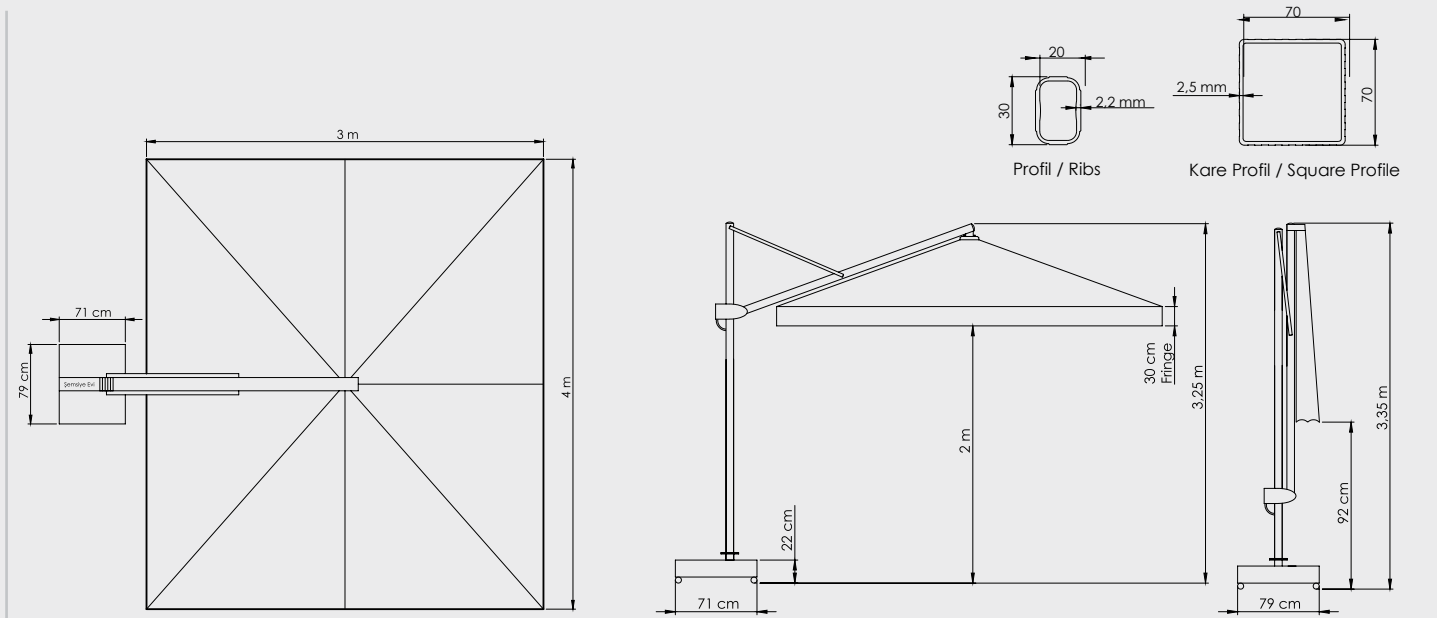

Banana Plus Yandan Direkli
Banana Plus Side Pole
350/8

Boyut | Size : 350 cm
Boru | Tube : 70x70x2.5 mm
Profil | Ribs : 20x30x2 mm

Banana Plus Yandan Direkli
Banana Plus Side Pole
300x400/8

Boyut | Size : 300x400 cm
Boru | Tube : 70x70x2.5 mm
Profil | Ribs : 20x30x2 mm

Banana Plus Yandan Direkli
Banana Plus Side Pole
400x400/8

Boyut | Size : 400x400 cm
Boru | Tube : 100x100x3 mm
Profil | Ribs : 20x30x2 mm

Teknik Detaylar

Technical Details

Banana Plus Yandan Direkli 300x300/8
Banana Plus Side Pole 300x300/8

Teknik Detaylar

Technical Details

Banana Plus Yandan Direkli 300x400/8
Banana Plus Side Pole 300x300/8

Banana Plus Yandan Direkli 350/8
Banana Plus Side Pole 350/8

Banana Plus Yandan Direkli 400x400/8
Banana Plus Side Pole 400x400/8