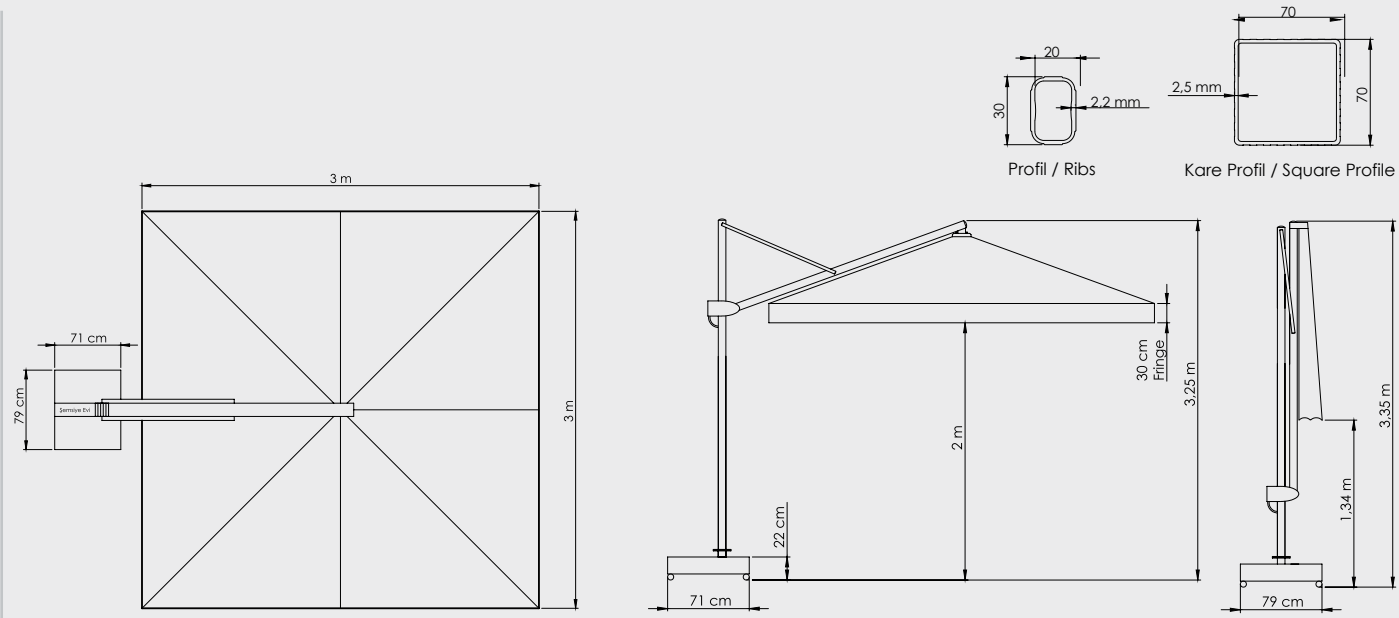

Banana Plus Yandan Direkli
Banana Plus Side Pole
350/8

Boyut | Size : 350 cm
Boru | Tube : 70x70x2.5 mm
Profil | Ribs : 20x30x2 mm

Banana Plus Yandan Direkli
Banana Plus Side Pole
300x400/8

Boyut | Size : 300x400 cm
Boru | Tube : 70x70x2.5 mm
Profil | Ribs : 20x30x2 mm

Banana Plus Yandan Direkli
Banana Plus Side Pole
400x400/8

Boyut | Size : 400x400 cm
Boru | Tube : 100x100x3 mm
Profil | Ribs : 20x30x2 mm

Teknik Detaylar

Technical Details

Banana Plus Yandan Direkli 300x300/8
Banana Plus Side Pole 300x300/8

Teknik Detaylar

Technical Details

Banana Plus Yandan Direkli 300x400/8
Banana Plus Side Pole 300x300/8

Banana Plus Yandan Direkli 350/8
Banana Plus Side Pole 350/8

Banana Plus Yandan Direkli 400x400/8
Banana Plus Side Pole 400x400/8