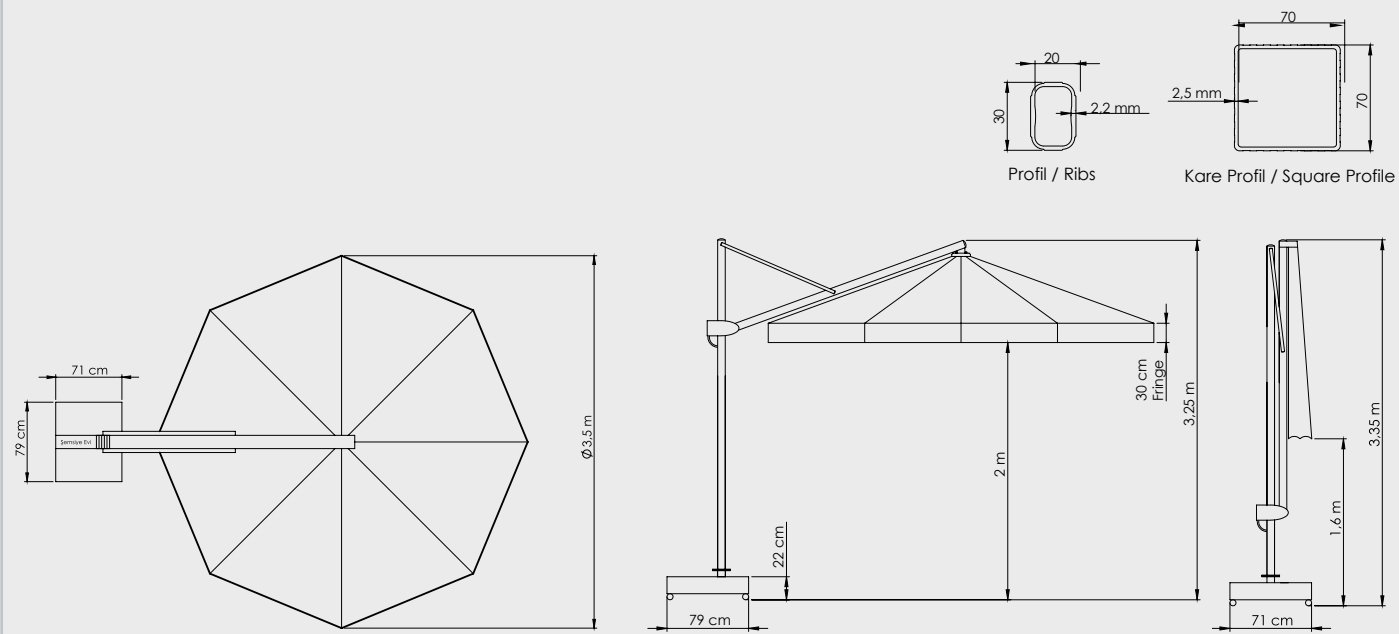

Banana Plus Yandan Direkli
Banana Plus Side Pole
350/8

Boyut | Size : 350 cm
Boru | Tube : 70x70x2.5 mm
Profil | Ribs : 20x30x2 mm

Banana Plus Yandan Direkli
Banana Plus Side Pole
300x400/8

Boyut | Size : 300x400 cm
Boru | Tube : 70x70x2.5 mm
Profil | Ribs : 20x30x2 mm

Banana Plus Yandan Direkli
Banana Plus Side Pole
400x400/8

Boyut | Size : 400x400 cm
Boru | Tube : 100x100x3 mm
Profil | Ribs : 20x30x2 mm

Teknik Detaylar

Technical Details

Banana Plus Yandan Direkli 300x300/8
Banana Plus Side Pole 300x300/8

Teknik Detaylar

Technical Details

Banana Plus Yandan Direkli 300x400/8
Banana Plus Side Pole 300x300/8

Banana Plus Yandan Direkli 350/8
Banana Plus Side Pole 350/8

Banana Plus Yandan Direkli 400x400/8
Banana Plus Side Pole 400x400/8