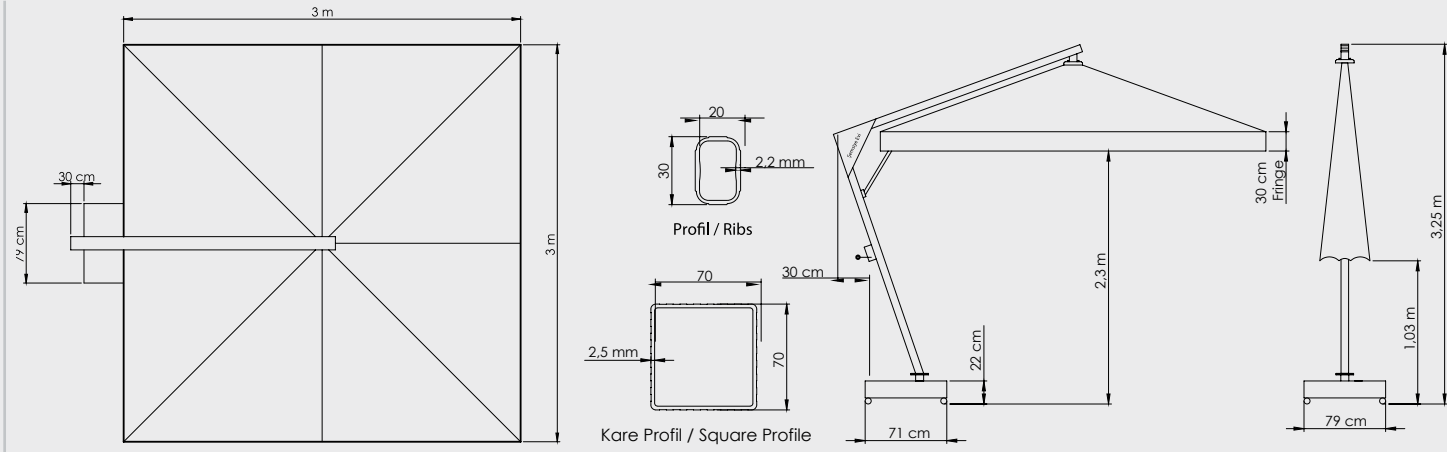

Boyut | Size : 300x300 cm
Boru | Tube : 70x70x2.5 mm
Profil | Ribs : 20x30x2 mm

Banana Klasik Kare
Banana Classic Square
350x350/8

Boyut | Size : 350x350 cm
Boru | Tube : 70x70x2.5 mm
Profil | Ribs : 20x30x2 mm

Banana Klasik Kare
Banana Classic Square
400x400/8

Boyut | Size : 400x400 cm
Boru | Tube : 100x100x3 mm
Profil | Ribs : 20x30x2 mm

Banana Klasik Dikdörtgen
Banana Classic Rectangle
300x400/8

Boyut | Size : 300x400 cm
Boru | Tube : 70x70x2.5 mm
Profil | Ribs : 20x30x2 mm

Teknik Detaylar

Technical Details

Banana Klasik Yandan Direkli 300x300/8
Banana Classic Side Pole 300x300/8

Banana Klasik Yandan Direkli 350x350/8
Banana Classic Side Pole 350x350/8

Banana Klasik Yandan Direkli 400x400/8
Banana Classic Side Pole 400x400/8