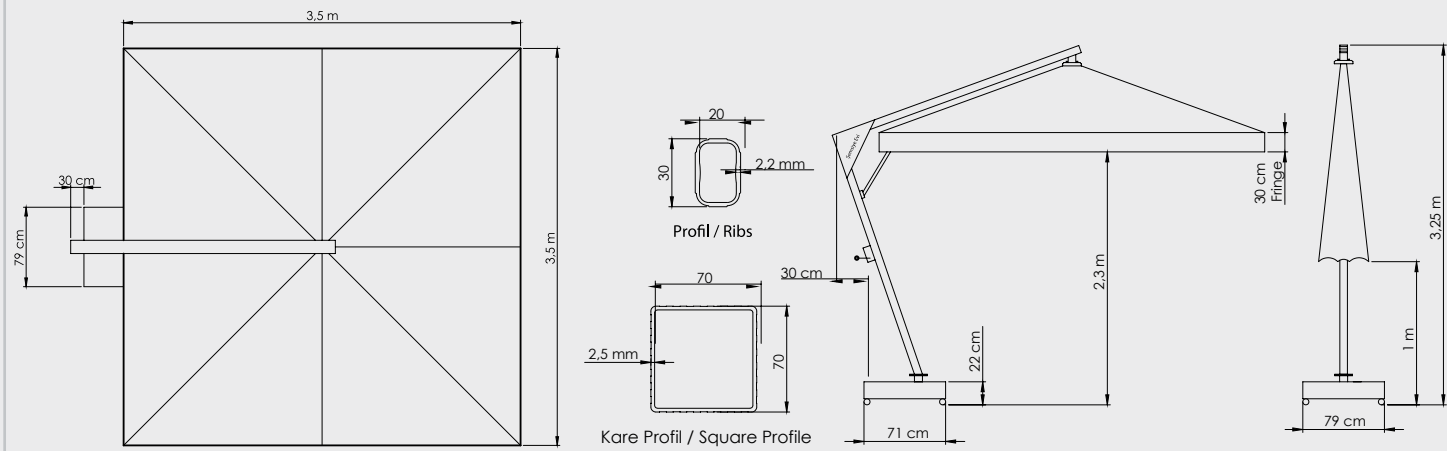

Boyut | Size : 300x300 cm
Boru | Tube : 70x70x2.5 mm
Profil | Ribs : 20x30x2 mm

Banana Klasik Kare
Banana Classic Square
350x350/8

Boyut | Size : 350x350 cm
Boru | Tube : 70x70x2.5 mm
Profil | Ribs : 20x30x2 mm

Banana Klasik Kare
Banana Classic Square
400x400/8

Boyut | Size : 400x400 cm
Boru | Tube : 100x100x3 mm
Profil | Ribs : 20x30x2 mm

Banana Klasik Dikdörtgen
Banana Classic Rectangle
300x400/8

Boyut | Size : 300x400 cm
Boru | Tube : 70x70x2.5 mm
Profil | Ribs : 20x30x2 mm

Teknik Detaylar

Technical Details

Banana Klasik Yandan Direkli 300x300/8
Banana Classic Side Pole 300x300/8

Banana Klasik Yandan Direkli 350x350/8
Banana Classic Side Pole 350x350/8

Banana Klasik Yandan Direkli 400x400/8
Banana Classic Side Pole 400x400/8