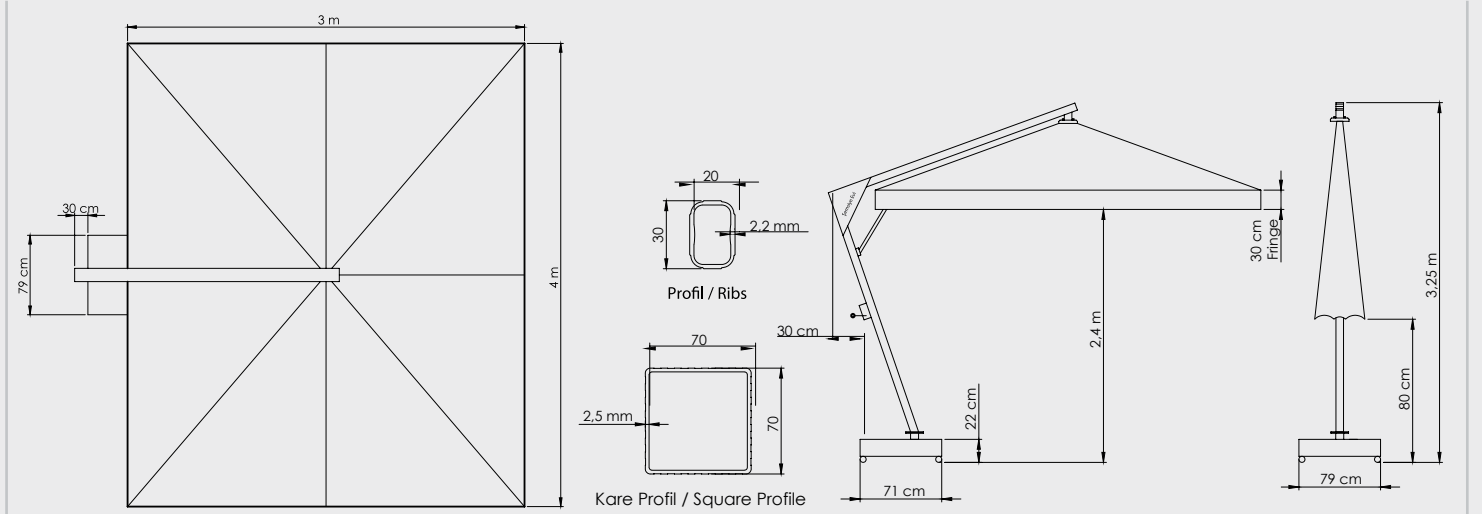

Boyut | Size : 300x300 cm
Boru | Tube : 70x70x2.5 mm
Profil | Ribs : 20x30x2 mm

Banana Klasik Kare
Banana Classic Square
350x350/8

Boyut | Size : 350x350 cm
Boru | Tube : 70x70x2.5 mm
Profil | Ribs : 20x30x2 mm

Banana Klasik Kare
Banana Classic Square
400x400/8

Boyut | Size : 400x400 cm
Boru | Tube : 100x100x3 mm
Profil | Ribs : 20x30x2 mm

Banana Klasik Dikdörtgen
Banana Classic Rectangle
300x400/8

Boyut | Size : 300x400 cm
Boru | Tube : 70x70x2.5 mm
Profil | Ribs : 20x30x2 mm

Teknik Detaylar

Technical Details

Banana Klasik Yandan Direkli 300x300/8
Banana Classic Side Pole 300x300/8

Banana Klasik Yandan Direkli 350x350/8
Banana Classic Side Pole 350x350/8

Banana Klasik Yandan Direkli 400x400/8
Banana Classic Side Pole 400x400/8

Teknik Detaylar

Technical Details

Banana Klasik Yandan Direkli 300x400/8
Banana Classic Side Pole 300x400/8

Banana Klasik Yandan Direkli Kare Şemsiye
Banana Classic Side Pole Square Umbrella

Banana Klasik Yandan Direkli Kare Şemsiye
Banana Classic Side Pale Square Umbrella