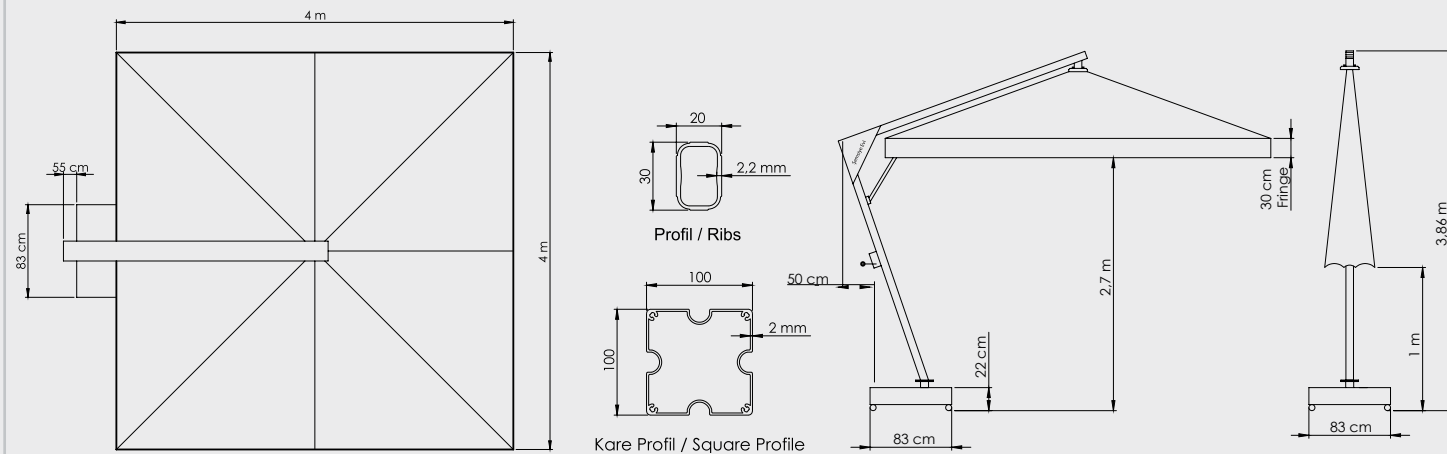

Boyut | Size : 300x300 cm
Boru | Tube : 70x70x2.5 mm
Profil | Ribs : 20x30x2 mm

Banana Klasik Kare
Banana Classic Square
350x350/8

Boyut | Size : 350x350 cm
Boru | Tube : 70x70x2.5 mm
Profil | Ribs : 20x30x2 mm

Banana Klasik Kare
Banana Classic Square
400x400/8

Boyut | Size : 400x400 cm
Boru | Tube : 100x100x3 mm
Profil | Ribs : 20x30x2 mm

Banana Klasik Dikdörtgen
Banana Classic Rectangle
300x400/8

Boyut | Size : 300x400 cm
Boru | Tube : 70x70x2.5 mm
Profil | Ribs : 20x30x2 mm

Teknik Detaylar

Technical Details

Banana Klasik Yandan Direkli 300x300/8
Banana Classic Side Pole 300x300/8

Banana Klasik Yandan Direkli 350x350/8
Banana Classic Side Pole 350x350/8

Banana Klasik Yandan Direkli 400x400/8
Banana Classic Side Pole 400x400/8

Teknik Detaylar

Technical Details

Banana Klasik Yandan Direkli 300x400/8
Banana Classic Side Pole 300x400/8

Banana Klasik Yandan Direkli Kare Şemsiye
Banana Classic Side Pole Square Umbrella

Banana Klasik Yandan Direkli Kare Şemsiye
Banana Classic Side Pale Square Umbrella