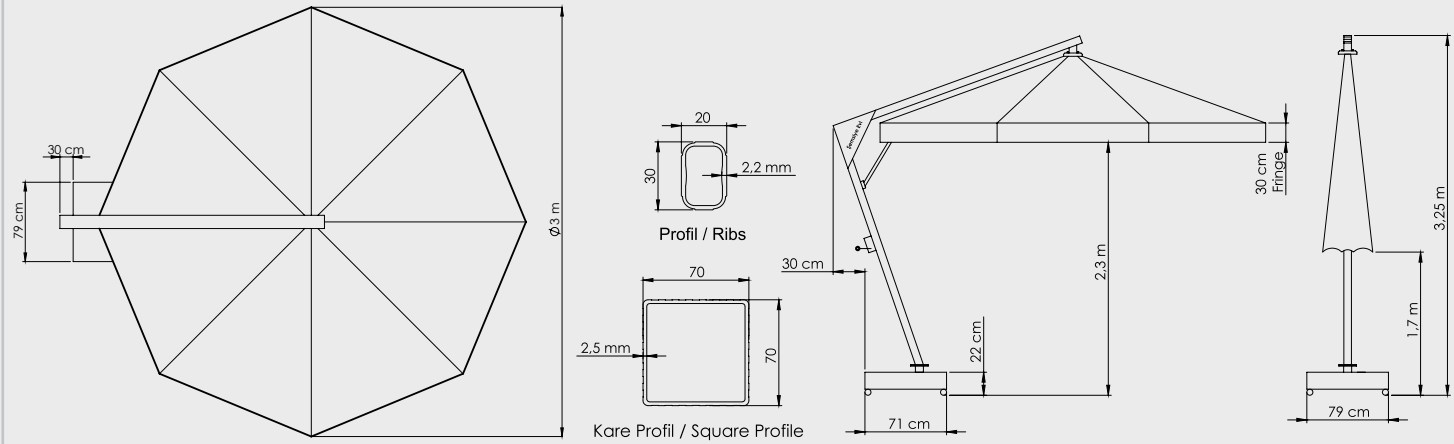

Teknik Detaylar
Technical Details

Banana Klasik Yandan Direkli 300/8
Banana Classic Side Pole 300/8