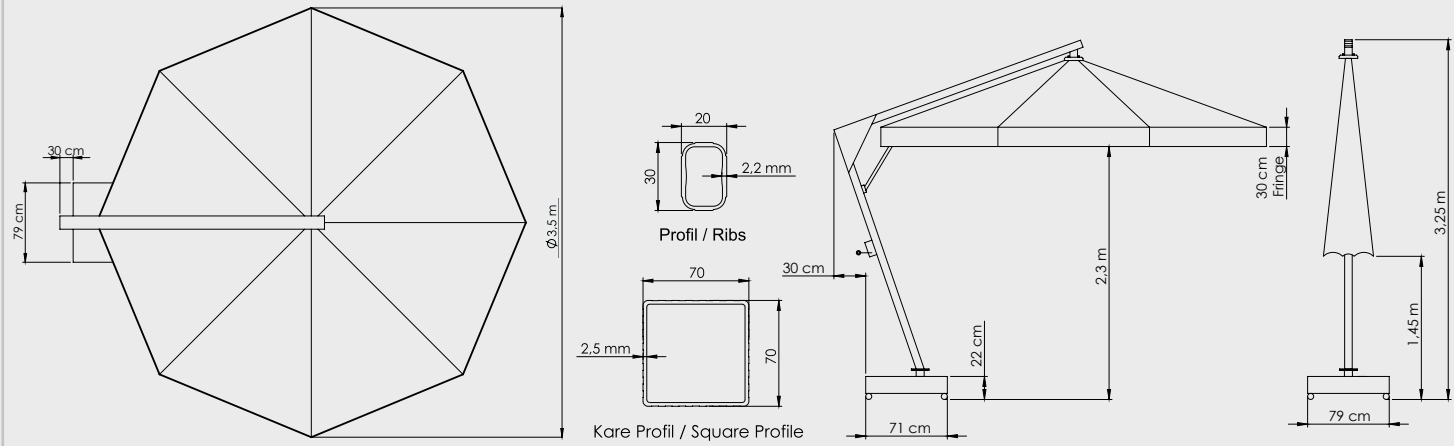

Boyut | Size : 300 cm
Boru | Tube : 70x70x2.5 mm
Profil | Ribs : 20x30x2 mm

Banana Klasik Yuvarlak
Banana Classic Circular
350/8

Boyut | Size : 350 cm
Boru | Tube : 70x70x2.5 mm
Profil | Ribs : 20x30x2 mm

Banana Klasik Yuvarlak
Banana Classic Circular
400/8

Boyut | Size : 400 cm
Boru | Tube : 70x70x3 mm
Profil | Ribs : 20x30x2 mm

Banana Klasik Yuvarlak
Banana Classic Circular
500/10

Boyut | Size : 500 cm
Boru | Tube : 70x70x3 mm
Profil | Ribs : 20x30x2 mm

Teknik Detaylar
Technical Details

Banana Klasik Yandan Direkli 300/8
Banana Classic Side Pole 300/8

Banana Klasik Yandan Direkli 350/8
Banana Classic Side Pole 350/8

Banana Klasik Yandan Direkli 400/8
Banana Classic Side Pole 400/8