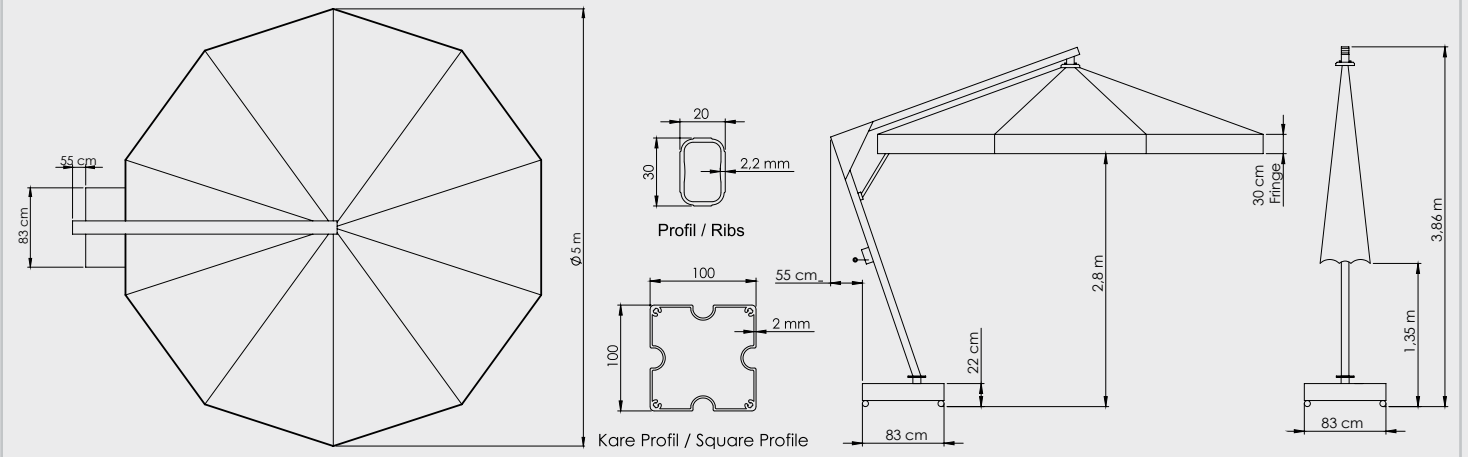

Teknik Detaylar
Technical Details

Banana Klasik Yandan Direkli 500/8
Banana Classic Side Pole 500/8