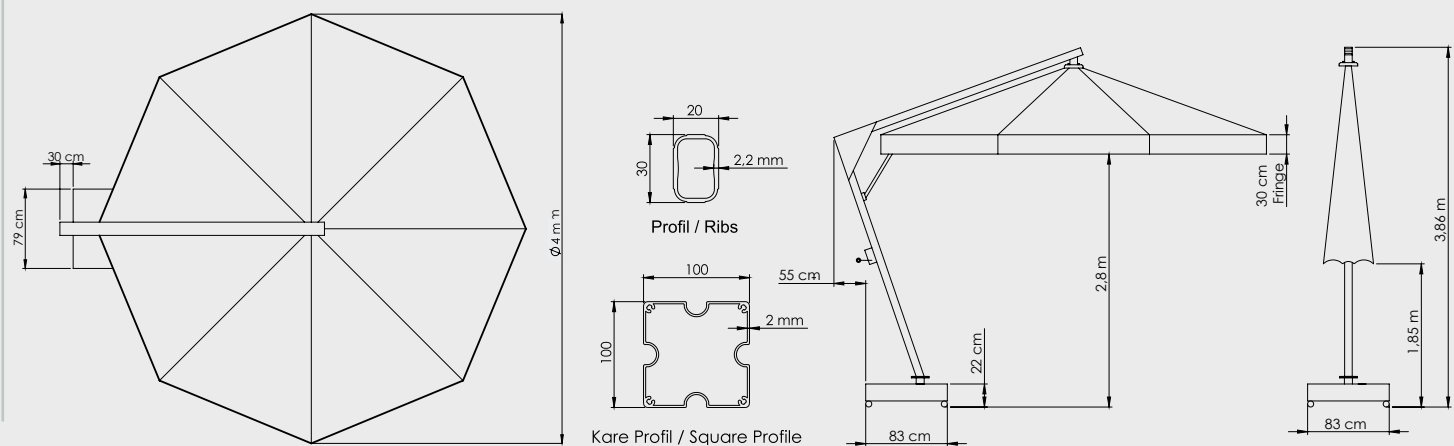

Boyut | Size : 300 cm
Boru | Tube : 70x70x2.5 mm
Profil | Ribs : 20x30x2 mm

Banana Klasik Yuvarlak
Banana Classic Circular
350/8

Boyut | Size : 350 cm
Boru | Tube : 70x70x2.5 mm
Profil | Ribs : 20x30x2 mm

Banana Klasik Yuvarlak
Banana Classic Circular
400/8

Boyut | Size : 400 cm
Boru | Tube : 70x70x3 mm
Profil | Ribs : 20x30x2 mm

Banana Klasik Yuvarlak
Banana Classic Circular
500/10

Boyut | Size : 500 cm
Boru | Tube : 70x70x3 mm
Profil | Ribs : 20x30x2 mm

Teknik Detaylar
Technical Details

Banana Klasik Yandan Direkli 300/8
Banana Classic Side Pole 300/8

Banana Klasik Yandan Direkli 350/8
Banana Classic Side Pole 350/8

Banana Klasik Yandan Direkli 400/8
Banana Classic Side Pole 400/8