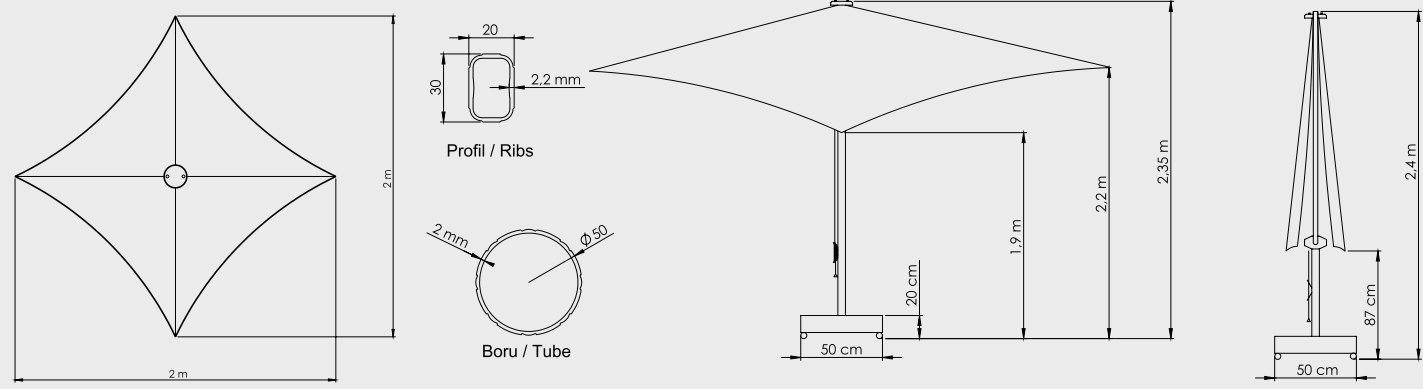

İskelet Renkleri
Body Colors

- RAL7016
- RAL8016
- RAL9006 | Anodizing
- RAL9016

140

Avokado Yarasa Şemsiye Avocado Butterfly Umbrella

Avokado Yarasa
Avocado Butterfly
200x200/8

Boyut | Size : 200x200 cm
Boru | Tube : 50x2 mm
Profil | Ribs : 20x30x2 mm

Avokado Yarasa
Avocado Butterfly
300x300/8

Boyut | Size : 300x300 cm
Boru | Tube : 50x2 mm
Profil | Ribs : 20x30x2 mm

141

Teknik Detaylar

Technical Details

Avokado Yarasa Şemsiye 200x200/8
Avocado Butterfly Umbrella 200x200/8