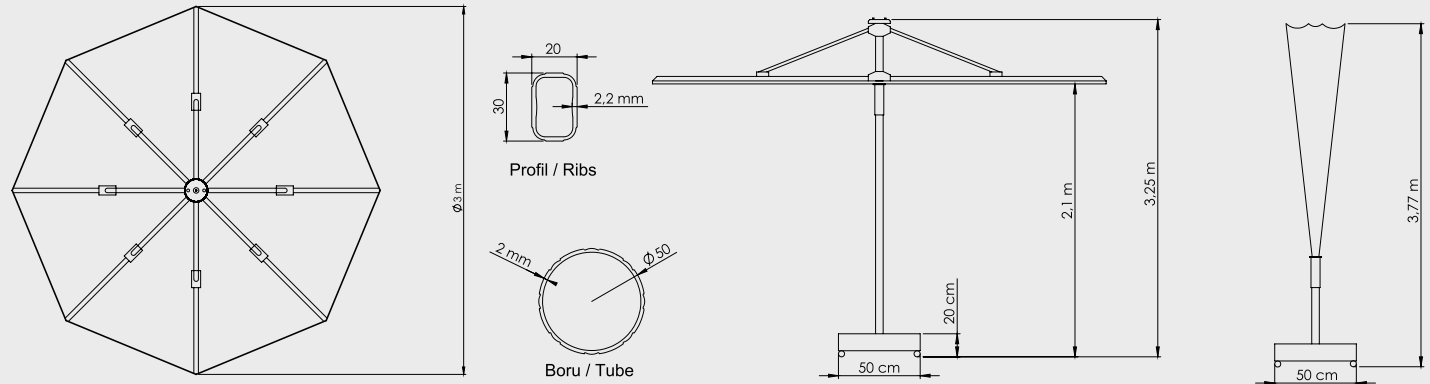

Boyut | Size : 300 cm  
Boru | Tube : 50x2 mm  
Profil | Ribs : 20x30x2 mm

133

**Teknik Detaylar**  
*Technical Details*

Avokado Lüks Yuvarlak 250/8  
 Avocado Lux Circular 250/8

Avokado Lüks Yuvarlak 250/8  
 Avocado Lux Circular 250/8