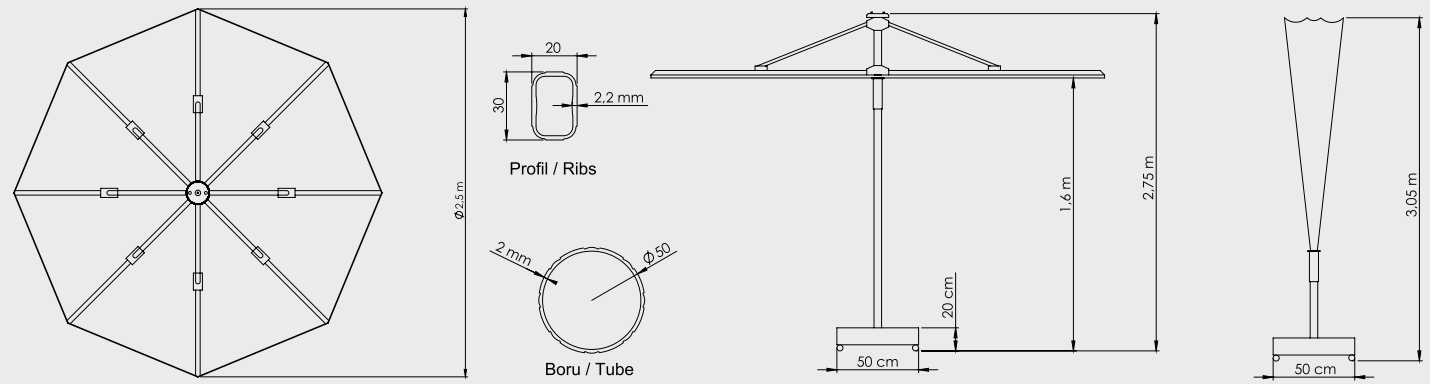

## Avokado Lüks Klips Şemsiye

Avocado Lux Clips Umbrella

Avokado Lüks Klips Yuvarlak  
Avocado Lux Clips Circular  
**250/8**

Boyut | Size : 250 cm  
Boru | Tube : 50x2 mm  
Profil | Ribs : 20x30x2 mm

Avokado Lüks Klips Yuvarlak  
Avocado Lux Clips Circular  
**300/8**

Boyut | Size : 300 cm  
Boru | Tube : 50x2 mm  
Profil | Ribs : 20x30x2 mm

133

**Teknik Detaylar**  
*Technical Details*

Avokado Lüks Yuvarlak 250/8  
 Avocado Lux Circular 250/8

Avokado Lüks Yuvarlak 250/8  
 Avocado Lux Circular 250/8