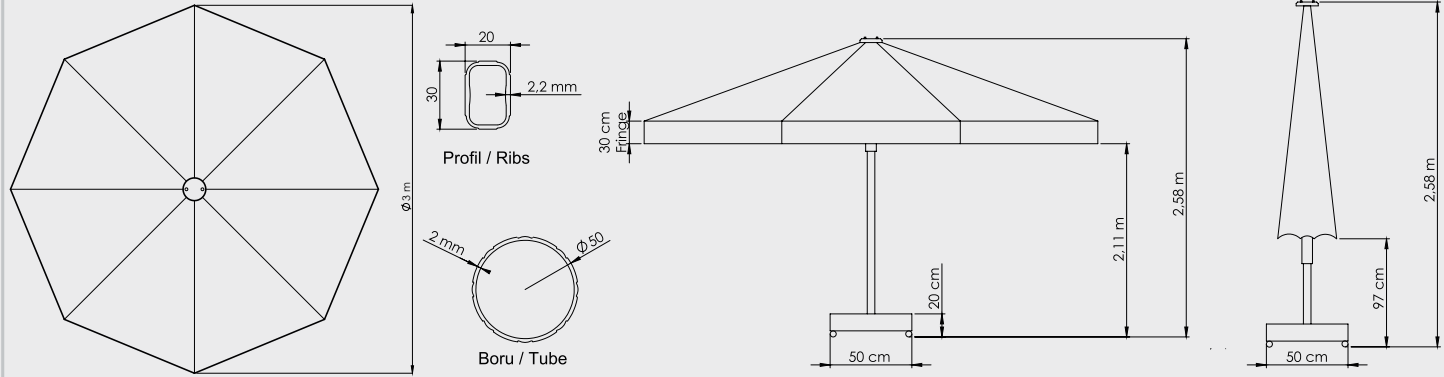

Avokado Klips Yuvarlak 250/8
Avocado Clips Circular 250/8

Avokado Klips Yuvarlak 300/8
Avocado Clips Circular 300/8