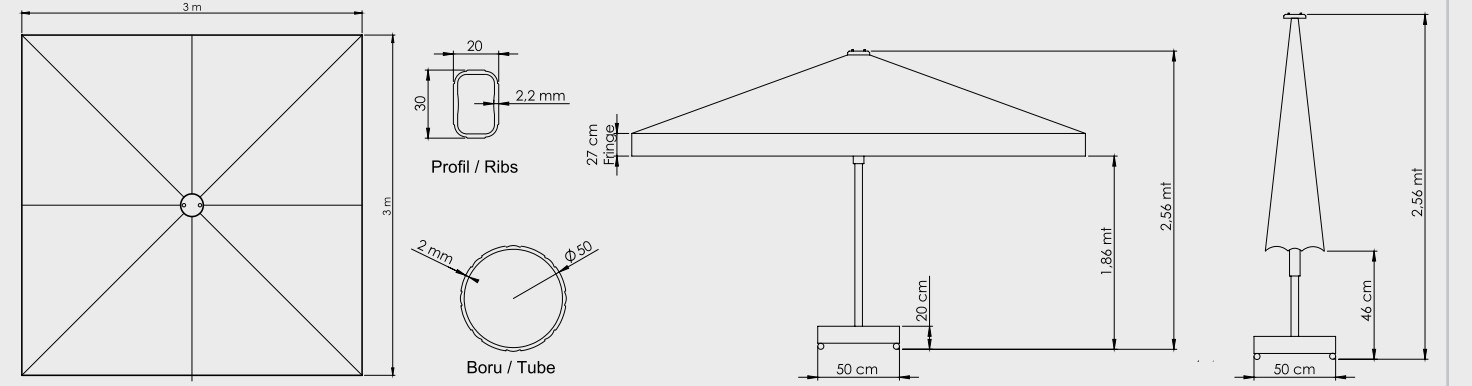

Avokado Klips Kare
Avocado Clips Square
200x200/8

Boyut | Size : 200x200 cm
Boru | Tube : 50x2 mm
Profil | Ribs : 20x30x2 mm

Avokado Klips Kare
Avocado Clips Square
300x300/8

Boyut | Size : 300x300 cm
Boru | Tube : 50x2 mm
Profil | Ribs : 20x30x2 mm

Teknik Detaylar
Technical Details

Avokado Klips Yuvarlak 250/8
Avocado Clips Circular 250/8

Avokado Klips Yuvarlak 300/8
Avocado Clips Circular 300/8

Avokado Klips Kare 200x200/8
Avocado Clips Square 200x200/8

Teknik Detaylar
Technical Details

Avokado Klips Kare 300x300/8
Avocado Clips Square 300x300/8

Avokado Klips Şemsiye
Avocado Clips Umbrella

Avocado Klips Şemsiye
Avocado Clips Umbrella