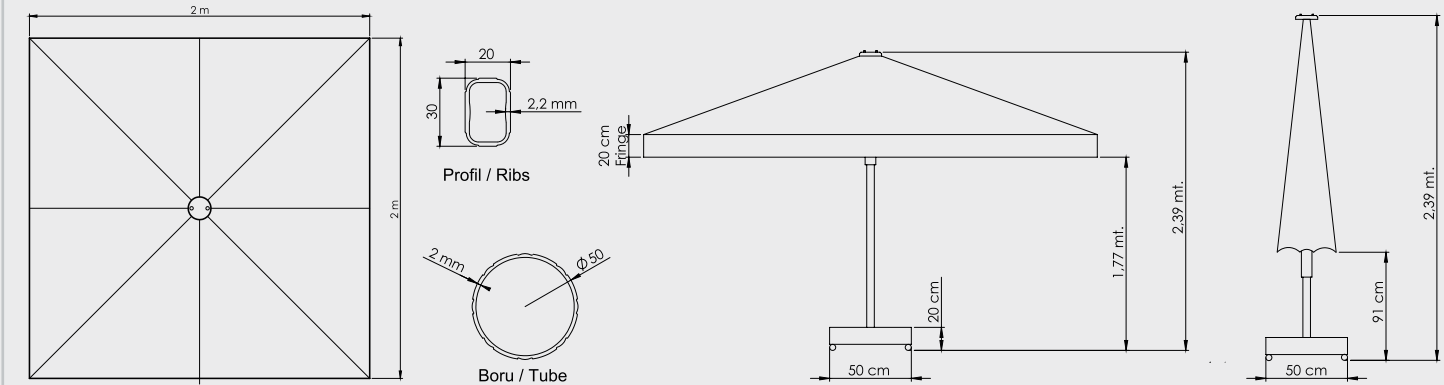

Avokado Klips Kare
Avocado Clips Square
200x200/8

Boyut | Size : 200x200 cm
Boru | Tube : 50x2 mm
Profil | Ribs : 20x30x2 mm

Avokado Klips Kare
Avocado Clips Square
300x300/8

Boyut | Size : 300x300 cm
Boru | Tube : 50x2 mm
Profil | Ribs : 20x30x2 mm

Teknik Detaylar
Technical Details

Avokado Klips Yuvarlak 250/8
Avocado Clips Circular 250/8

Avokado Klips Yuvarlak 300/8
Avocado Clips Circular 300/8

Avokado Klips Kare 200x200/8
Avocado Clips Square 200x200/8

Teknik Detaylar
Technical Details

Avokado Klips Kare 300x300/8
Avocado Clips Square 300x300/8

Avokado Klips Şemsiye
Avocado Clips Umbrella

Avocado Klips Şemsiye
Avocado Clips Umbrella