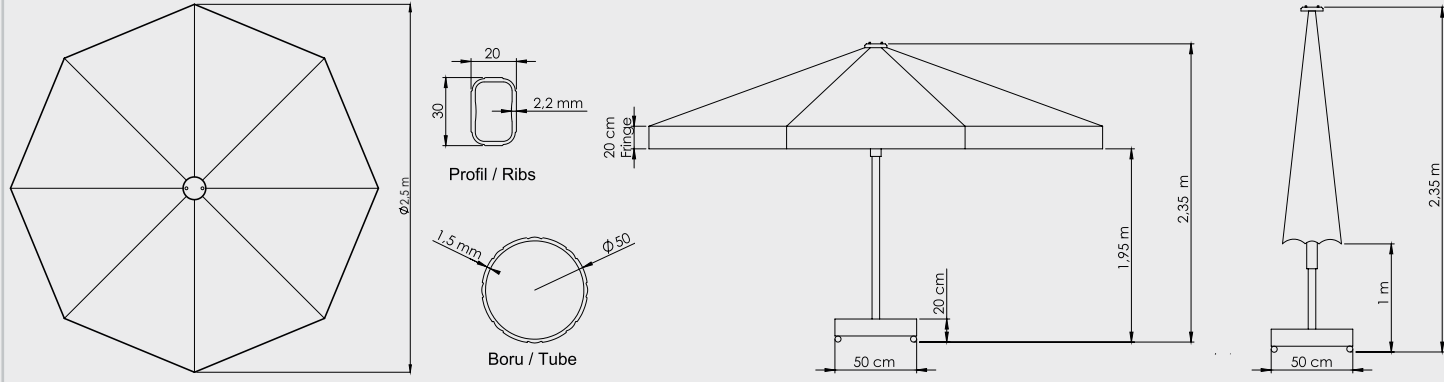

Teknik Detaylar
Technical Details

Avokado Klips Yuvarlak 250/8
Avocado Clips Circular 250/8