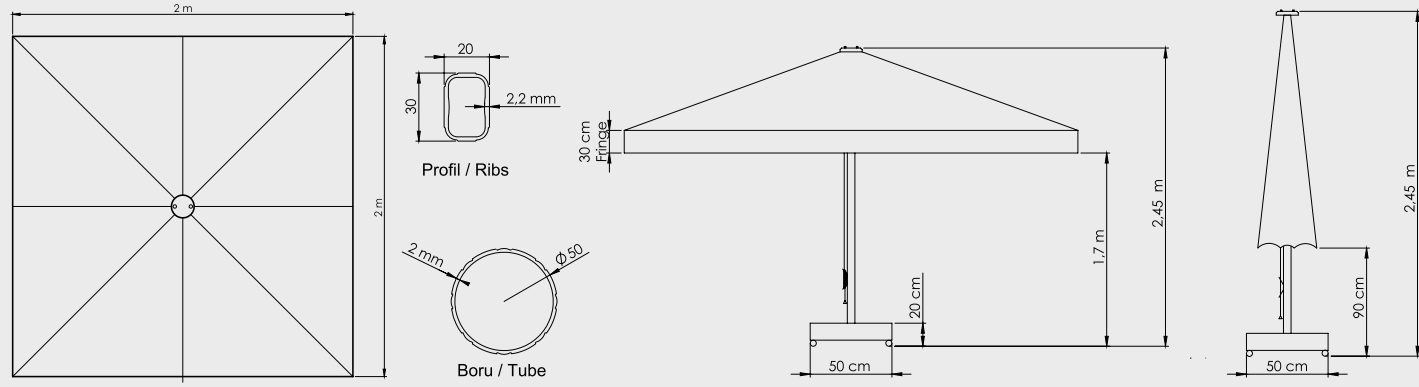

### Avocado Classic Square Umbrella

Avokado Kare  
Avocado Square  
**200x200/8**

Boyut | Size : 200x200 cm  
Boru | Tube : 50x2 mm  
Profil | Ribs : 20x30x2 mm

Avokado Kare  
Avocado Square  
**250x200/8**

Boyut | Size : 250x250 cm  
Boru | Tube : 50x2 mm  
Profil | Ribs : 20x30x2 mm

Avokado Kare  
Avocado Square  
**300x300/8**

Boyut | Size : 300x300 cm  
Boru | Tube : 50x2 mm  
Profil | Ribs : 20x30x2 mm

Avokado Kare  
Avocado Square  
**350x350/8**

Boyut | Size : 350x350 cm  
Boru | Tube : 70x3 mm  
Profil | Ribs : 20x30x2 mm

Avokado Kare  
Avocado Square  
**400x400/8**

Boyut | Size : 400x400 cm  
Boru | Tube : 70x3 mm  
Profil | Ribs : 20x30x2 mm

Avokado Kare  
Avocado Square  
**300x400/8**

Boyut | Size : 300x400 cm  
Boru | Tube : 70x3 mm  
Profil | Ribs : 20x30x2 mm

**Teknik Detaylar**  
Technical Details

Avokado Klasik Şemsiye 200x200/8  
Avocado Classic Umbrella 200x200/8