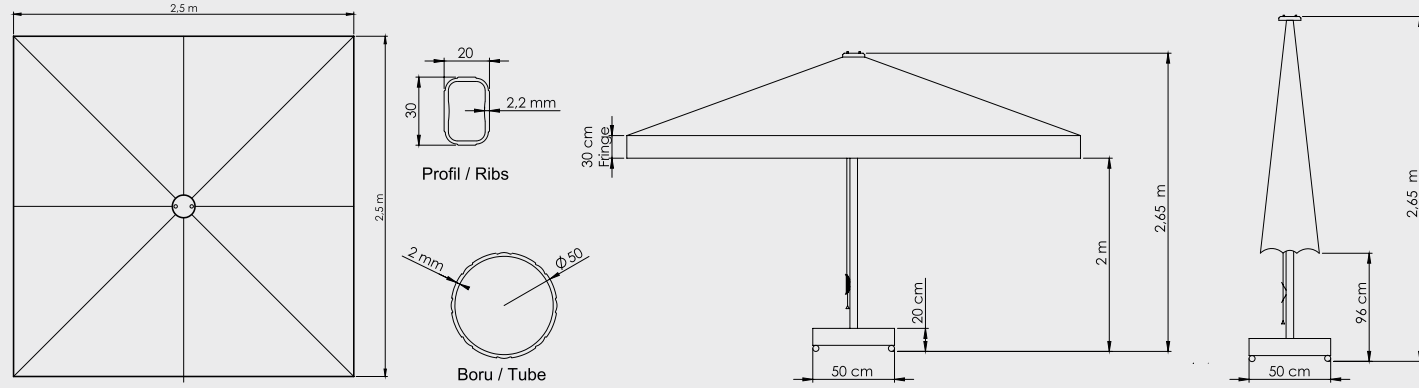

Boyut | Size : 250x250 cm  
Boru | Tube : 50x2 mm  
Profil | Ribs : 20x30x2 mm

Avokado Kare  
Avocado Square  
**300x300/8**

Boyut | Size : 300x300 cm  
Boru | Tube : 50x2 mm  
Profil | Ribs : 20x30x2 mm

Avokado Kare  
Avocado Square  
**350x350/8**

Boyut | Size : 350x350 cm  
Boru | Tube : 70x3 mm  
Profil | Ribs : 20x30x2 mm

Avokado Kare  
Avocado Square  
**400x400/8**

Boyut | Size : 400x400 cm  
Boru | Tube : 70x3 mm  
Profil | Ribs : 20x30x2 mm

Avokado Kare  
Avocado Square  
**300x400/8**

Boyut | Size : 300x400 cm  
Boru | Tube : 70x3 mm  
Profil | Ribs : 20x30x2 mm

**Teknik Detaylar**  
Technical Details

Avokado Klasik Şemsiye 200x200/8  
Avocado Classic Umbrella 200x200/8

Avokado Klasik Şemsiye 250x250/8  
Avocado Classic Umbrella 250x250/8

Avokado Klasik Şemsiye 300x300/8  
Avocado Classic Umbrella 300x300/8

**Teknik Detaylar**  
Technical Details

Avokado Klasik Şemsiye 350x350/8  
Avocado Classic Umbrella 350x350/8