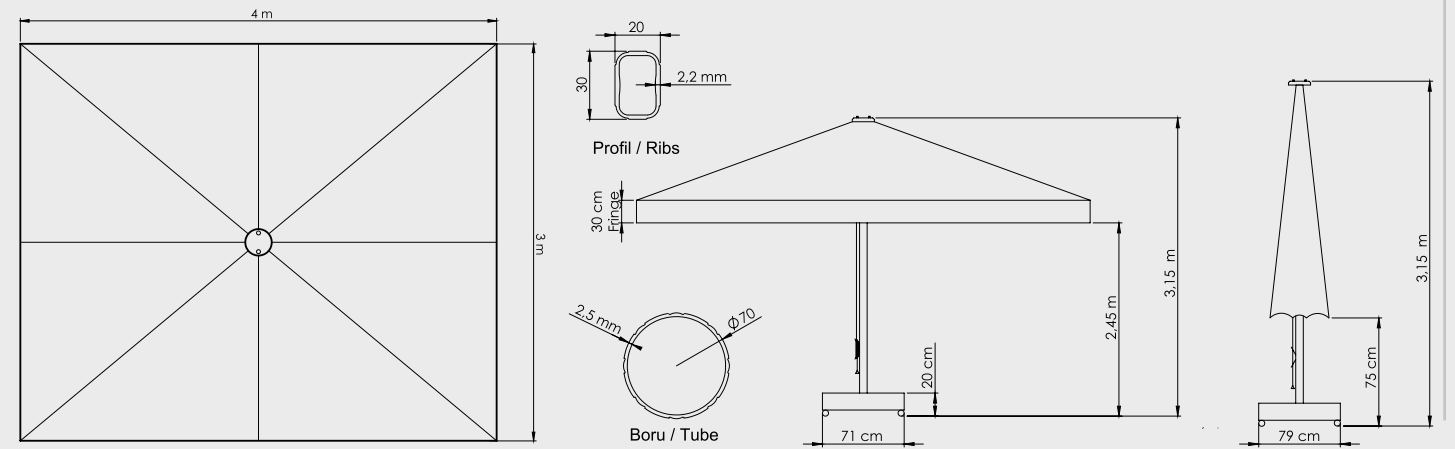

Avokado Klasik Şemsiye 400x400/8
Avocado Classic Umbrella 400x400/8

Avokado Klasik Şemsiye 300x400/8
Avocado Classic Umbrella 300x400/8