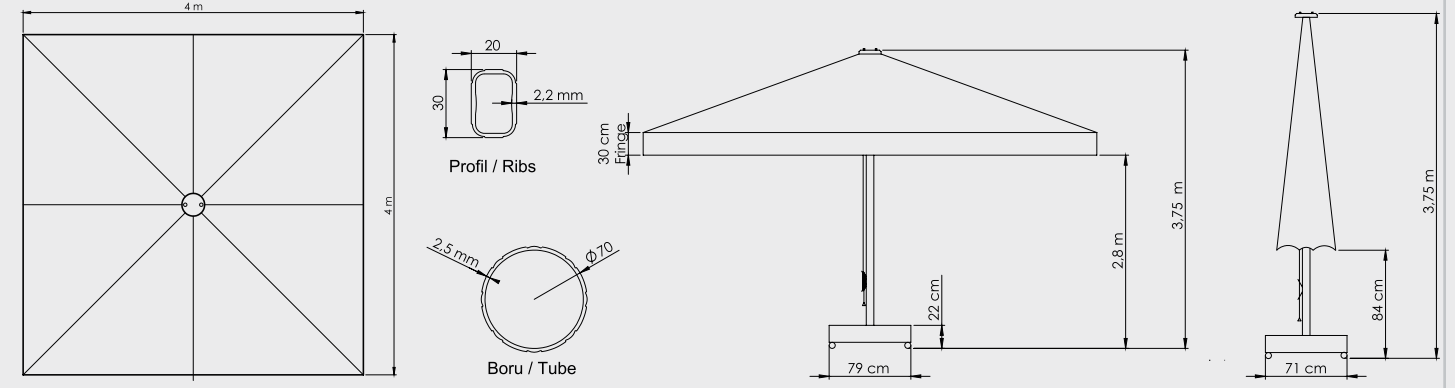

Avokado Klasik Şemsiye 350x350/8
Avocado Classic Umbrella 350x350/8

Avokado Klasik Şemsiye 400x400/8
Avocado Classic Umbrella 400x400/8