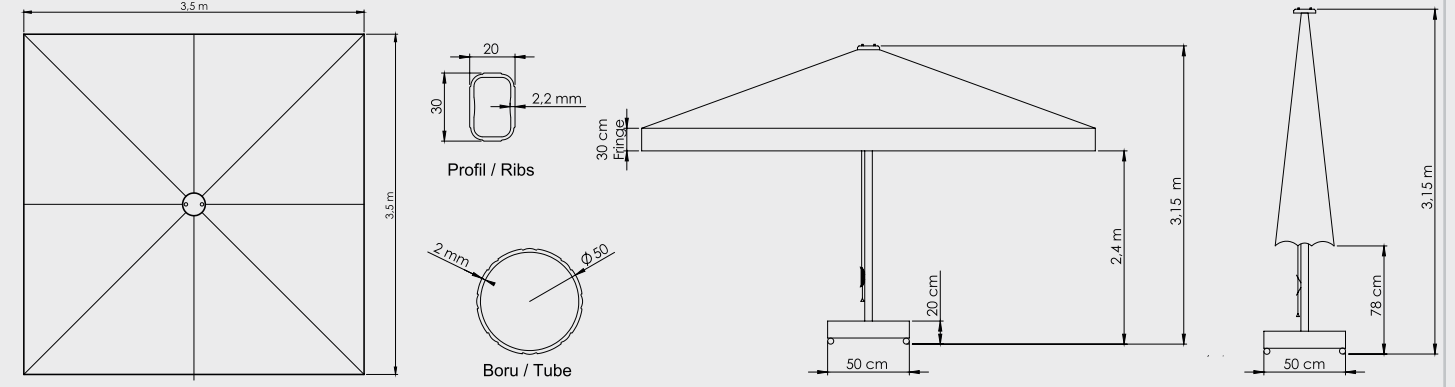

Boyut | Size : 250x250 cm  
Boru | Tube : 50x2 mm  
Profil | Ribs : 20x30x2 mm

Avokado Kare  
Avocado Square  
**300x300/8**

Boyut | Size : 300x300 cm  
Boru | Tube : 50x2 mm  
Profil | Ribs : 20x30x2 mm

Avokado Kare  
Avocado Square  
**350x350/8**

Boyut | Size : 350x350 cm  
Boru | Tube : 70x3 mm  
Profil | Ribs : 20x30x2 mm

Avokado Kare  
Avocado Square  
**400x400/8**

Boyut | Size : 400x400 cm  
Boru | Tube : 70x3 mm  
Profil | Ribs : 20x30x2 mm

Avokado Kare  
Avocado Square  
**300x400/8**

Boyut | Size : 300x400 cm  
Boru | Tube : 70x3 mm  
Profil | Ribs : 20x30x2 mm

**Teknik Detaylar**  
Technical Details

Avokado Klasik Şemsiye 200x200/8  
Avocado Classic Umbrella 200x200/8

Avokado Klasik Şemsiye 250x250/8  
Avocado Classic Umbrella 250x250/8

Avokado Klasik Şemsiye 300x300/8  
Avocado Classic Umbrella 300x300/8

**Teknik Detaylar**  
Technical Details

Avokado Klasik Şemsiye 350x350/8  
Avocado Classic Umbrella 350x350/8