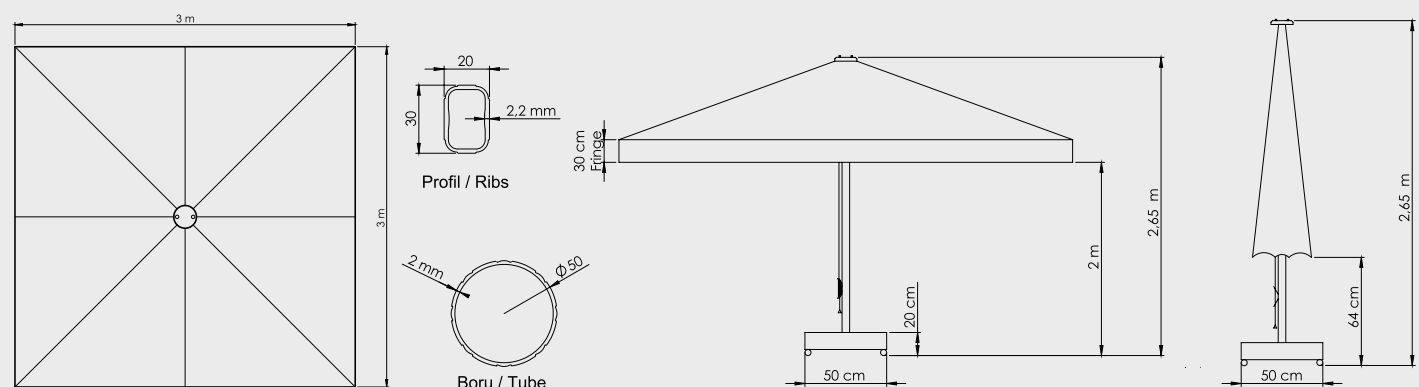

Boyut | Size : 250x250 cm  
Boru | Tube : 50x2 mm  
Profil | Ribs : 20x30x2 mm

Avokado Kare  
Avocado Square  
**300x300/8**

Boyut | Size : 300x300 cm  
Boru | Tube : 50x2 mm  
Profil | Ribs : 20x30x2 mm

Avokado Kare  
Avocado Square  
**350x350/8**

Boyut | Size : 350x350 cm  
Boru | Tube : 70x3 mm  
Profil | Ribs : 20x30x2 mm

Avokado Kare  
Avocado Square  
**400x400/8**

Boyut | Size : 400x400 cm  
Boru | Tube : 70x3 mm  
Profil | Ribs : 20x30x2 mm

Avokado Kare  
Avocado Square  
**300x400/8**

Boyut | Size : 300x400 cm  
Boru | Tube : 70x3 mm  
Profil | Ribs : 20x30x2 mm

**Teknik Detaylar**  
Technical Details

Avokado Klasik Şemsiye 200x200/8  
Avocado Classic Umbrella 200x200/8

Avokado Klasik Şemsiye 250x250/8  
Avocado Classic Umbrella 250x250/8

Avokado Klasik Şemsiye 300x300/8  
Avocado Classic Umbrella 300x300/8

**Teknik Detaylar**  
Technical Details

Avokado Klasik Şemsiye 350x350/8  
Avocado Classic Umbrella 350x350/8