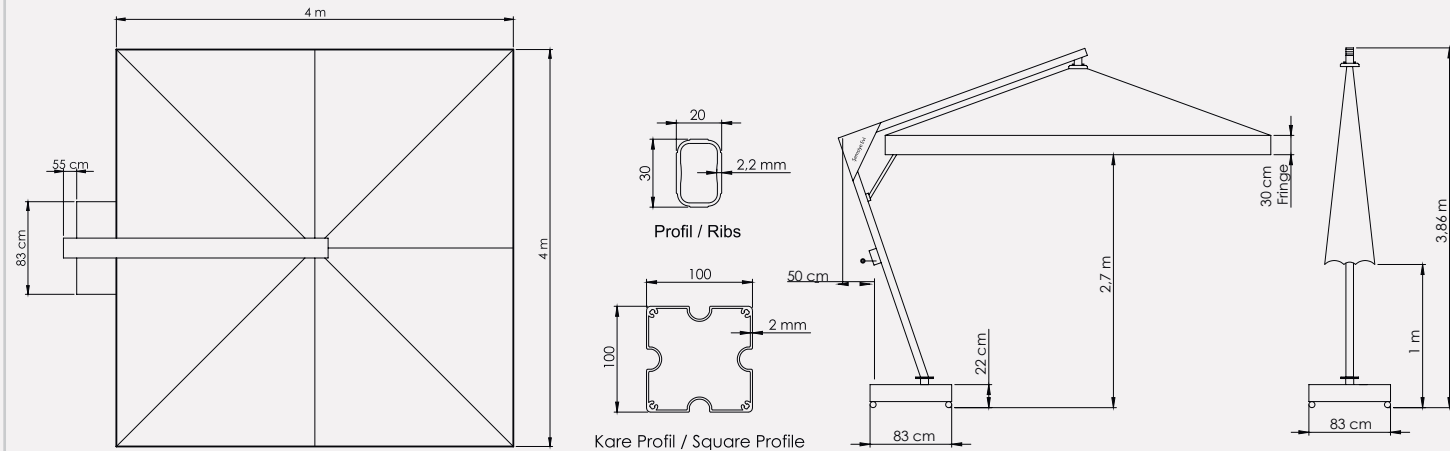

Teknik Detaylar

Technical Details

Banana Klasik Yandan Direkli 300x300/8
Banana Classic Side Pole 300x300/8

Banana Klasik Yandan Direkli 350x350/8
Banana Classic Side Pole 350x350/8

Banana Klasik Yandan Direkli 400x400/8
Banana Classic Side Pole 400x400/8