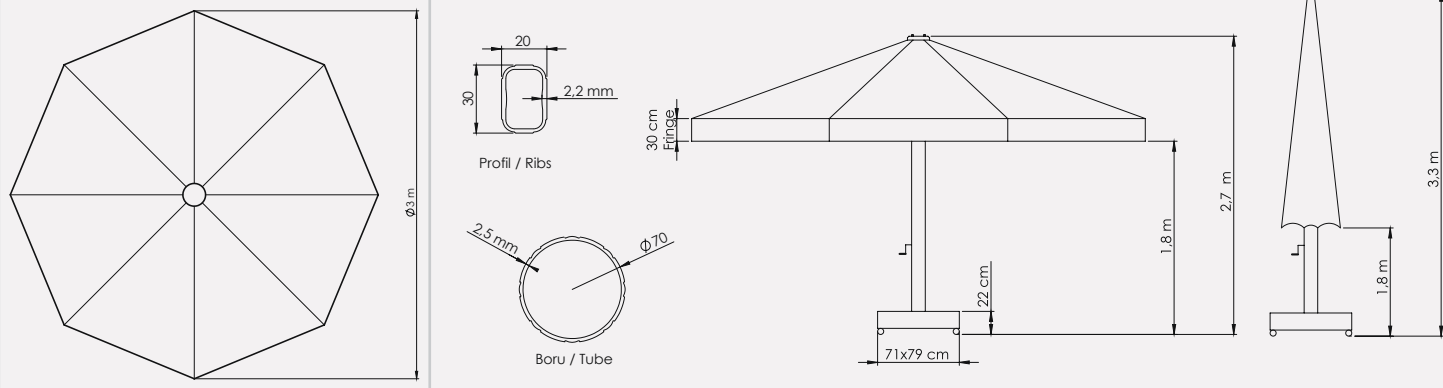

Teknik Detaylar
Technical Details

Lüks Telescopic Şemsiye 300/8
Lux Telescopic Umbrella 300/8