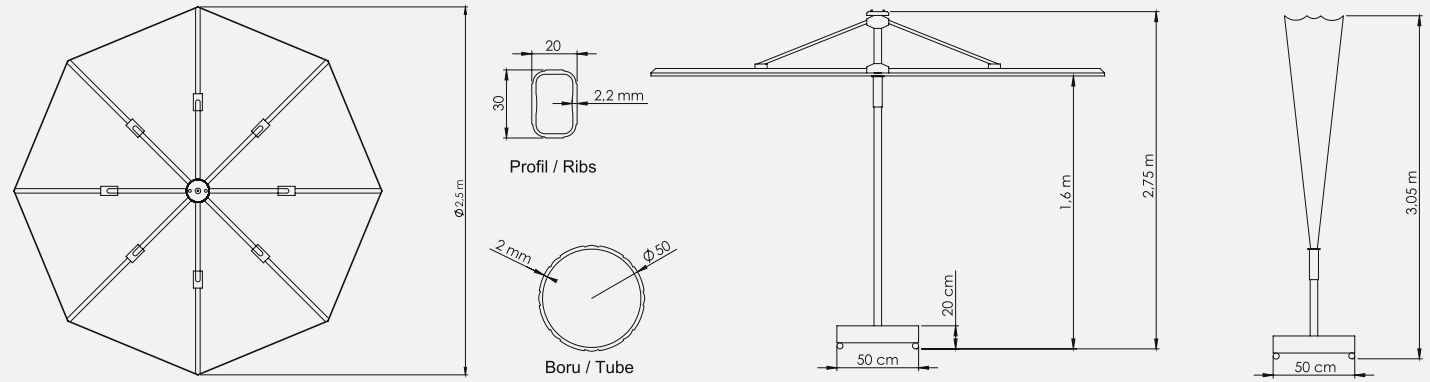

Avokado Lüks Klips Yuvarlak
Avocado Lux Clips Circular
300/8

Boyut | Size : 300 cm
Boru | Tube : 50x2 mm
Profil | Ribs : 20x30x2 mm

133

Teknik Detaylar
Technical Details

Avokado Lüks Yuvarlak 250/8
 Avocado Lux Circular 250/8