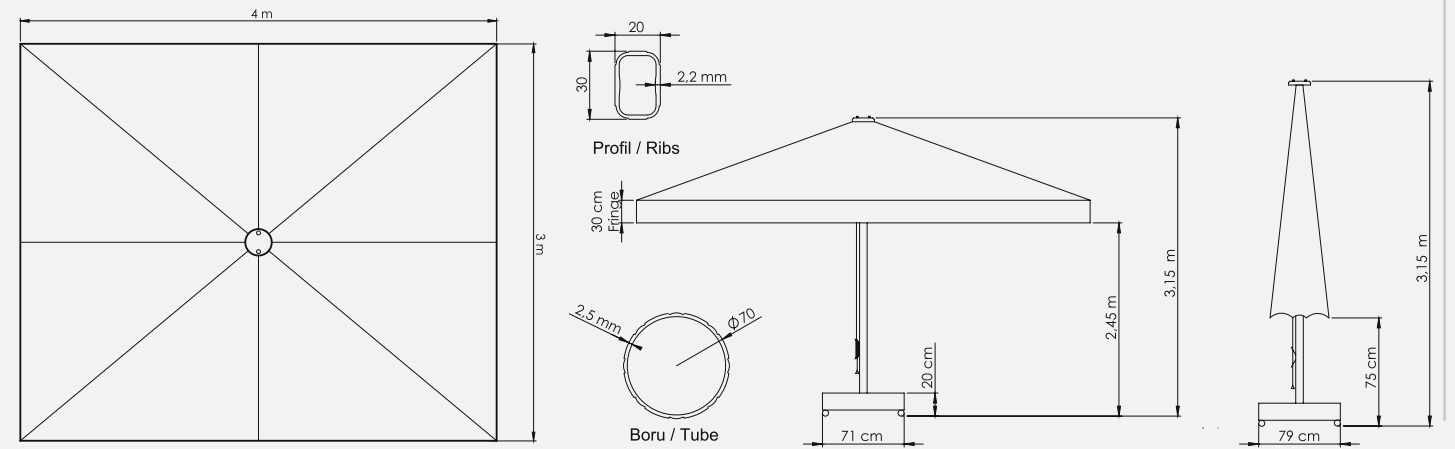

Avokado Klasik Şemsiye 400x400/8
Avocado Classic Umbrella 400x400/8

Avokado Klasik Şemsiye 300x400/8
Avocado Classic Umbrella 300x400/8