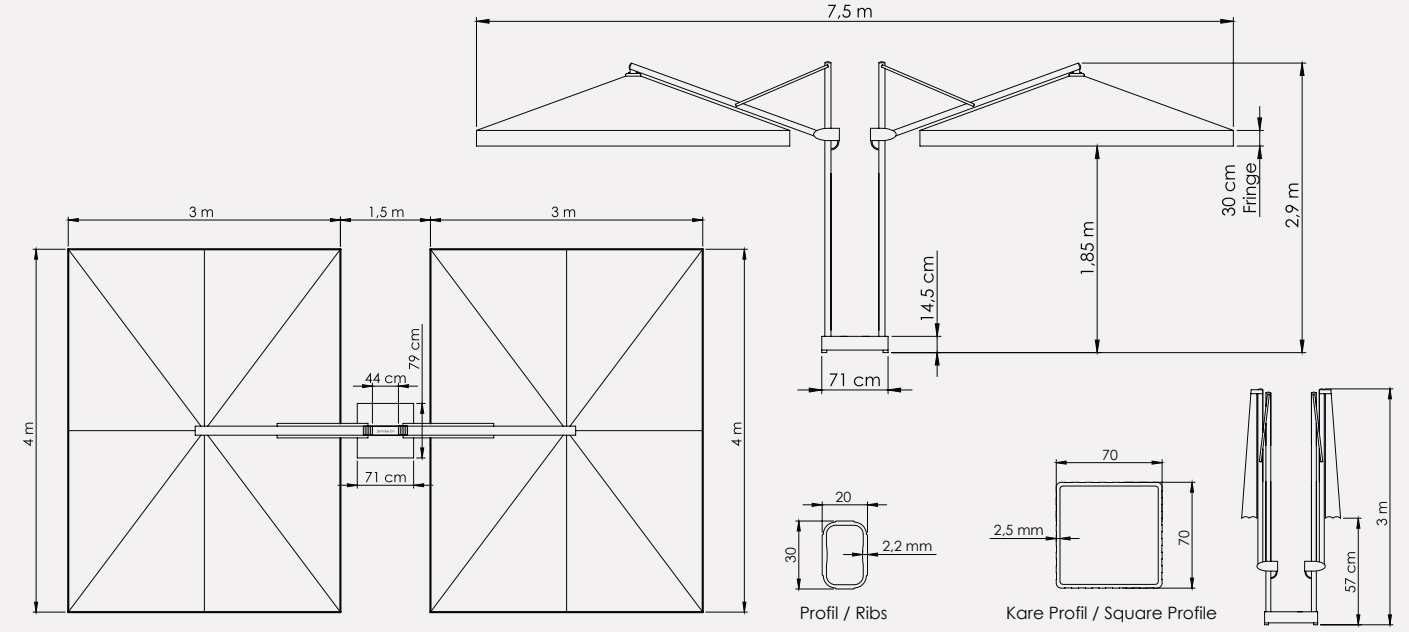

Teknik Detaylar
Technical Details

Banana Plus Çift Açılır 300x400/8
Banana Plus Double 300x400/8