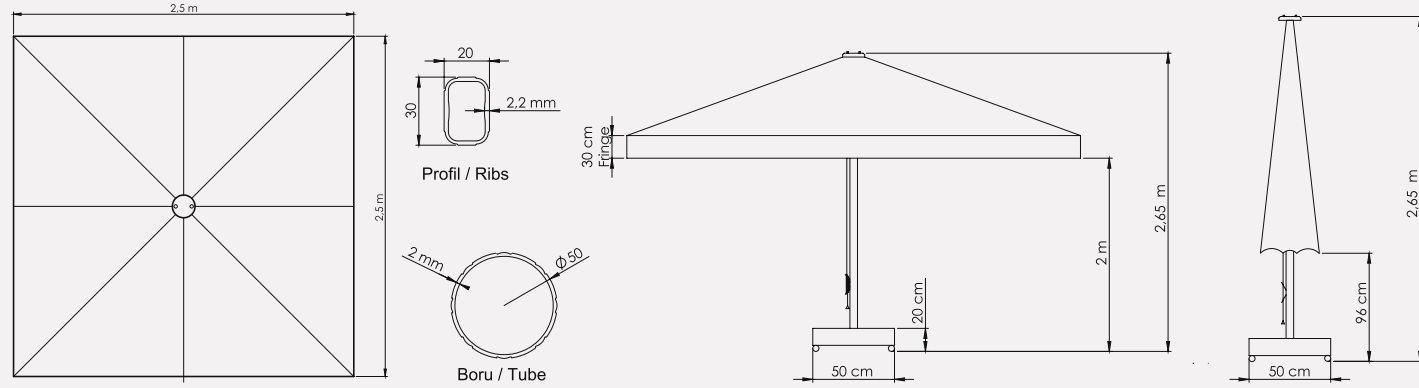

Avokado Klasik Şemsiye 200x200/8
Avocado Classic Umbrella 200x200/8

Avokado Klasik Şemsiye 250x250/8
Avocado Classic Umbrella 250x250/8