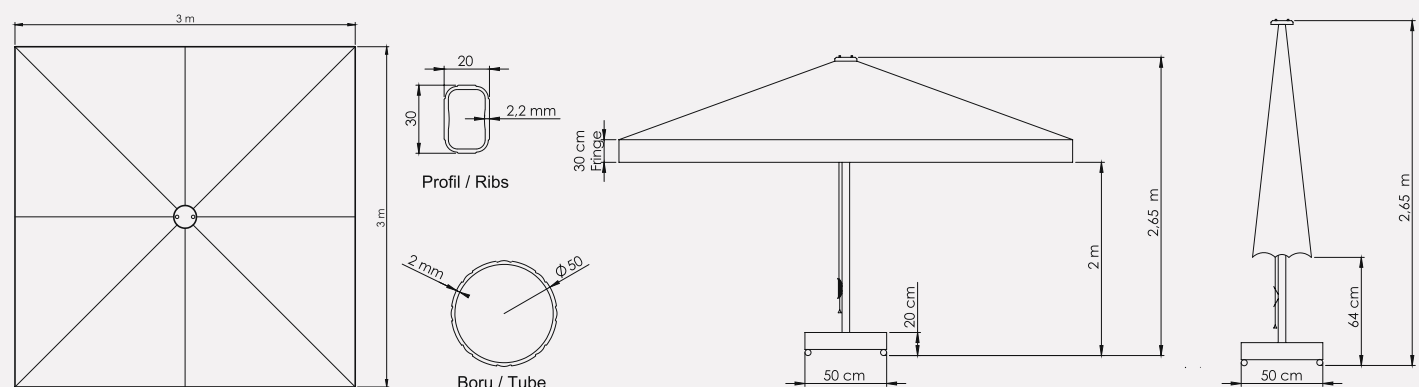

Avokado Klasik Şemsiye 250x250/8
Avocado Classic Umbrella 250x250/8

Avokado Klasik Şemsiye 300x300/8
Avocado Classic Umbrella 300x300/8