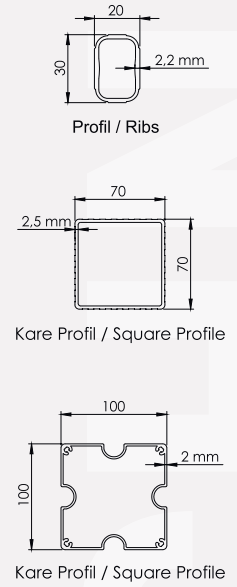

Quadro Şemsiye - Dört Açılır
Quadro Umbrella - Quadro
300x300/8

Boyut | Size : 300x300 cm
Boru | Tube : 100x3 mm
Profil | Ribs : 20x30x2 mm

Teknik Detaylar

Technical Details

Teknik Detaylar

Technical Details