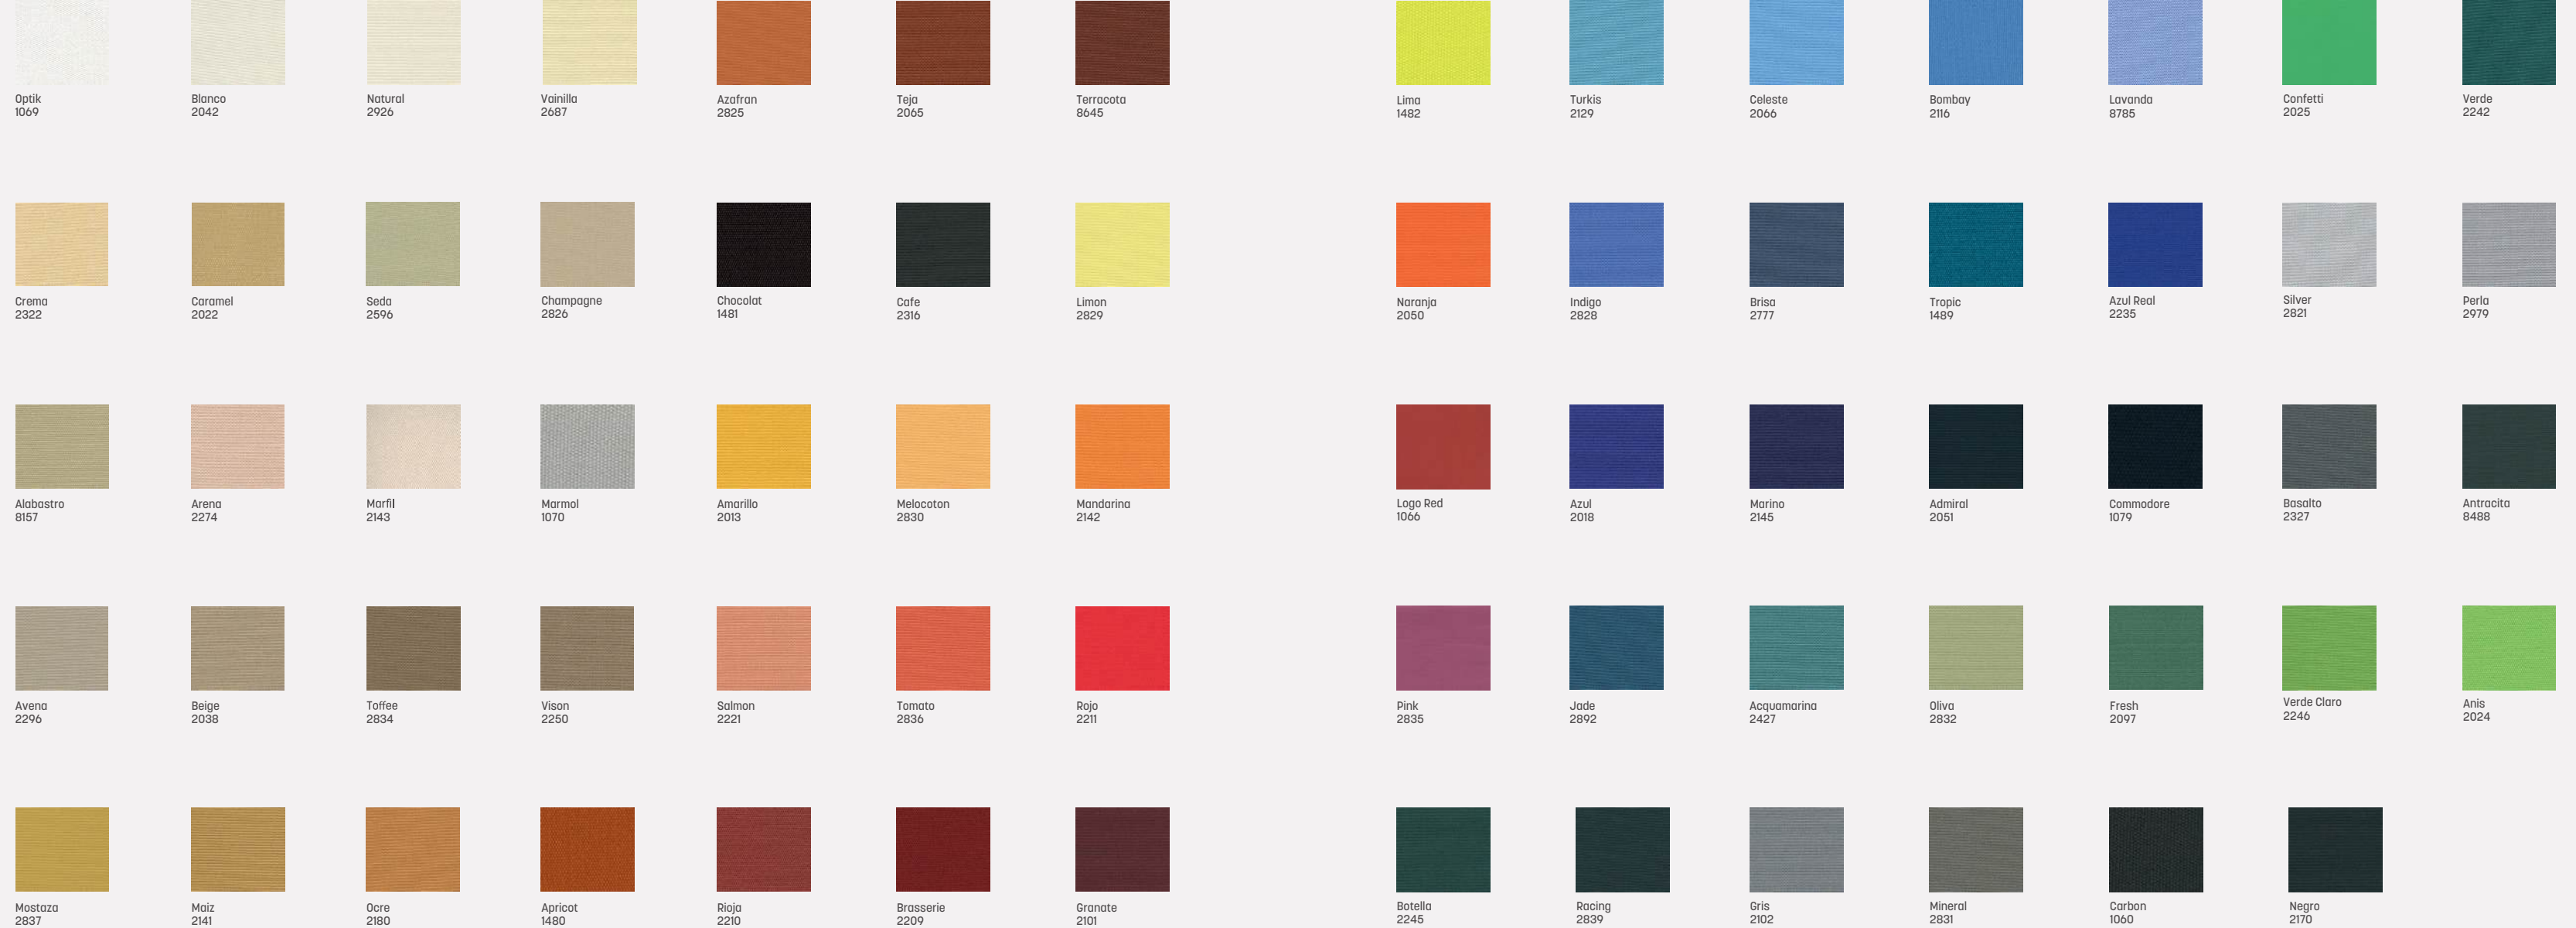

10 yıl sonunda renk haslığı. Colour fastness after 10 years.

Lüminik İletim Luminic Transmission

Termik İletim Thermic Transmission

Kumaş Seçenekleri
Fabric Swatch

Giriş Plastik
San. ve Tic. Ltd. Şti.

Yakuplu Mah. Birlik Cad.
Beysan Sanayi Sitesi No:28
Beylikdüzü / İstanbul 34510