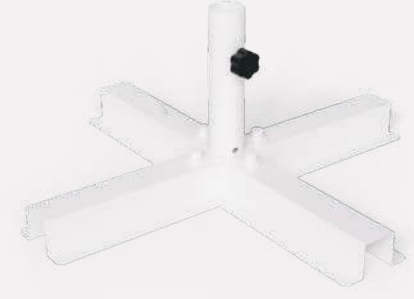

Kiwi Klasik Şemsiye
Kiwi Classic Umbrella

Şemsiye Ayakları
Umbrella Bases

Şemsiye Ayakları Umbrella Base

Teknik Detaylar Technical Details

Uygun Modeller Suitable Models

Kros Ayak
Cross Base

Ağırlık-Weight : 5 kg
Boyut-Size : 70x70 cm
Ambalaj-Package: 10x10x30 cm
Orta Boru-Central Pole : Ø5 cm
Ø7 cm