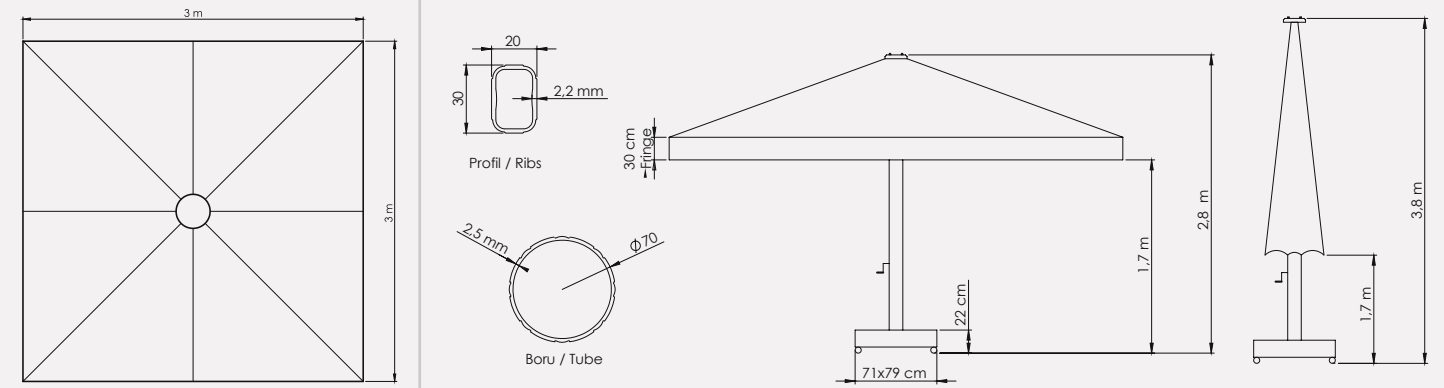

Lüks Telescopic Şemsiye 400/8
Lux Telescopic Umbrella 400/8

Lüks Telescopic Şemsiye 500/8
Lux Telescopic Umbrella 500/8

Teknik Detaylar
Technical Details

Lüks Telescopic Şemsiye 300x300/8
Lux Telescopic Umbrella 300x300/8