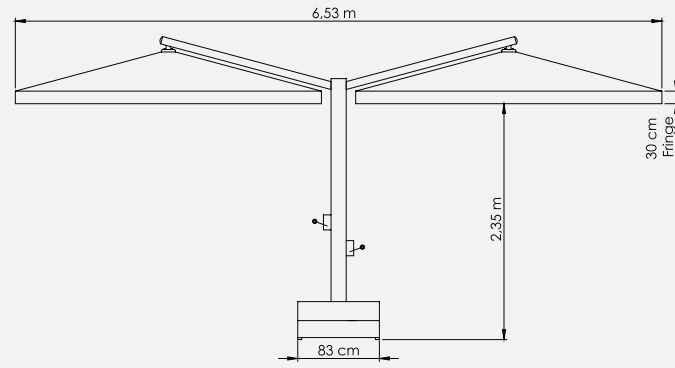

İskelet Renkleri
Body Colors

- RAL7016
- RAL8016

Quadro Şemsiye Quadro Umbrella

Quadro Şemsiye - Çift Açılır
Quadro Umbrella - Double
300x300/8

Boyut | Size : 300x300 cm
Boru | Tube : 100x3 mm
Profil | Ribs : 20x30x2 mm

Quadro Şemsiye - Dört Açılır
Quadro Umbrella - Quadro
300x300/8

Boyut | Size : 300x300 cm
Boru | Tube : 100x3 mm
Profil | Ribs : 20x30x2 mm

Teknik Detaylar

Technical Details

Teknik Detaylar

Technical Details