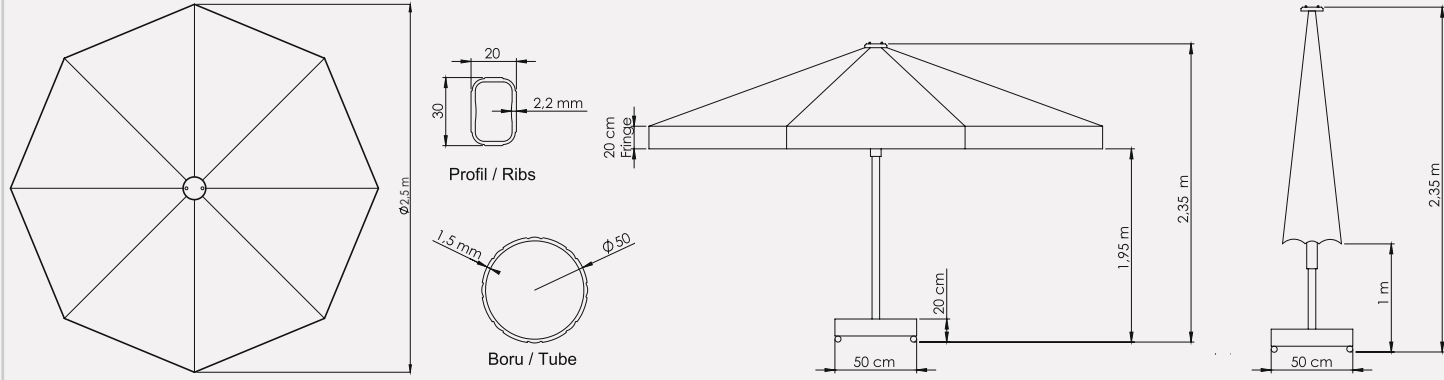

Teknik Detaylar
Technical Details

Avokado Klips Yuvarlak 250/8
Avocado Clips Circular 250/8