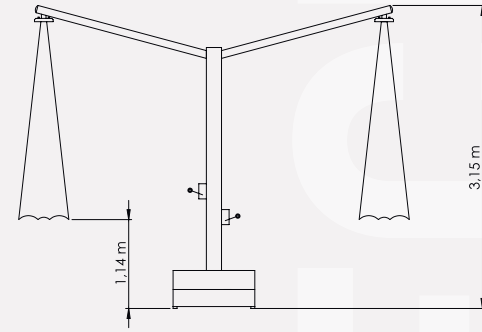

İskelet Renkleri
Body Colors

- RAL7016
- RAL8016

Quadro Şemsiye Quadro Umbrella

Quadro Şemsiye - Çift Açılır
Quadro Umbrella - Double
300x300/8

Boyut | Size : 300x300 cm
Boru | Tube : 100x3 mm
Profil | Ribs : 20x30x2 mm

Quadro Şemsiye - Dört Açılır
Quadro Umbrella - Quadro
300x300/8

Boyut | Size : 300x300 cm
Boru | Tube : 100x3 mm
Profil | Ribs : 20x30x2 mm

Teknik Detaylar

Technical Details

Teknik Detaylar

Technical Details