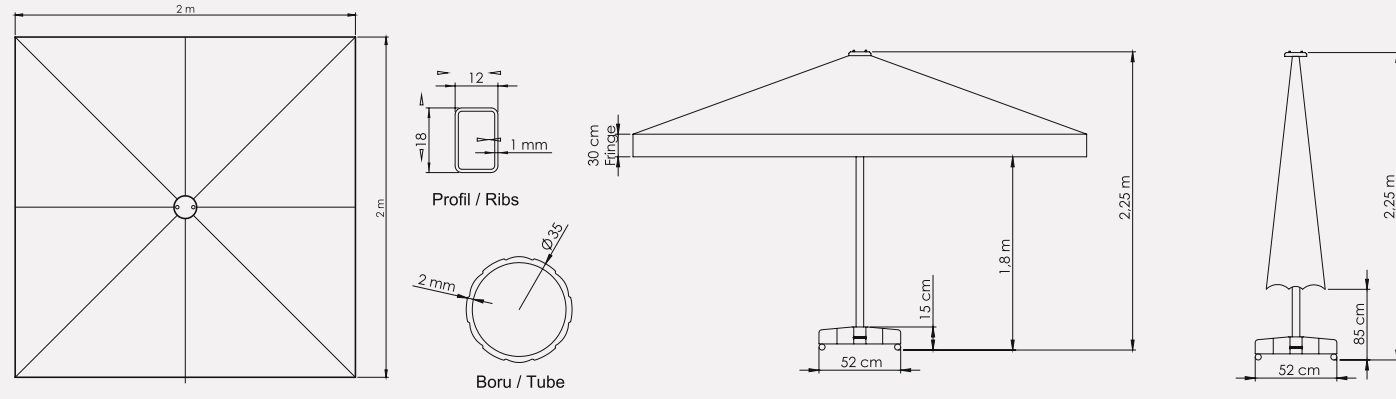

Teknik Detaylar
Technical Details

Kiwi Klasik Kare 200x200/8
Kiwi Classic Square 200x200/8