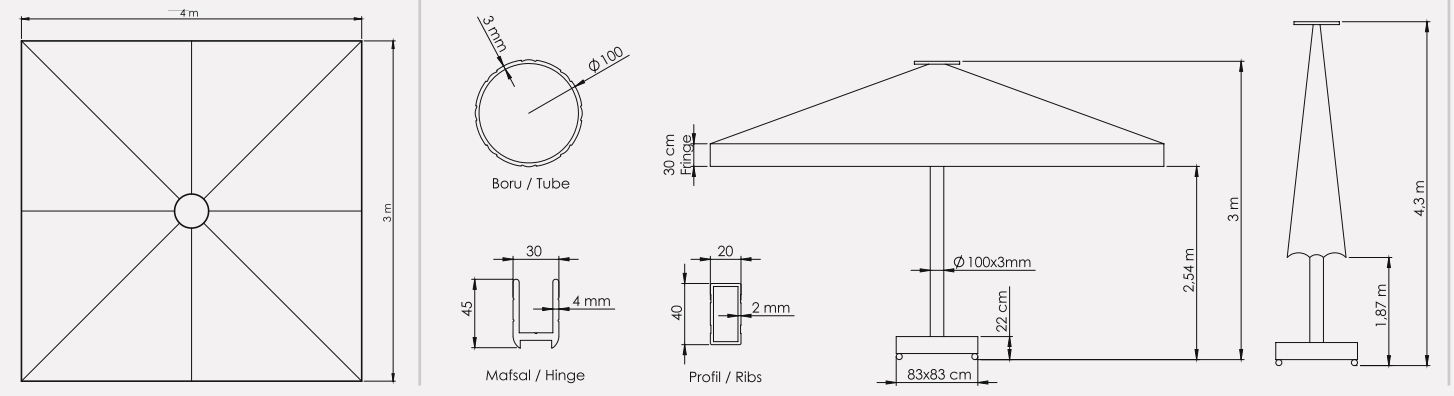

Teknik Detaylar
Technical Details

Mega Dikdörtgen 300x400/8
Mega Rectangle 300x400/8

Yarasa Gazebo | Butterfly Gazebo