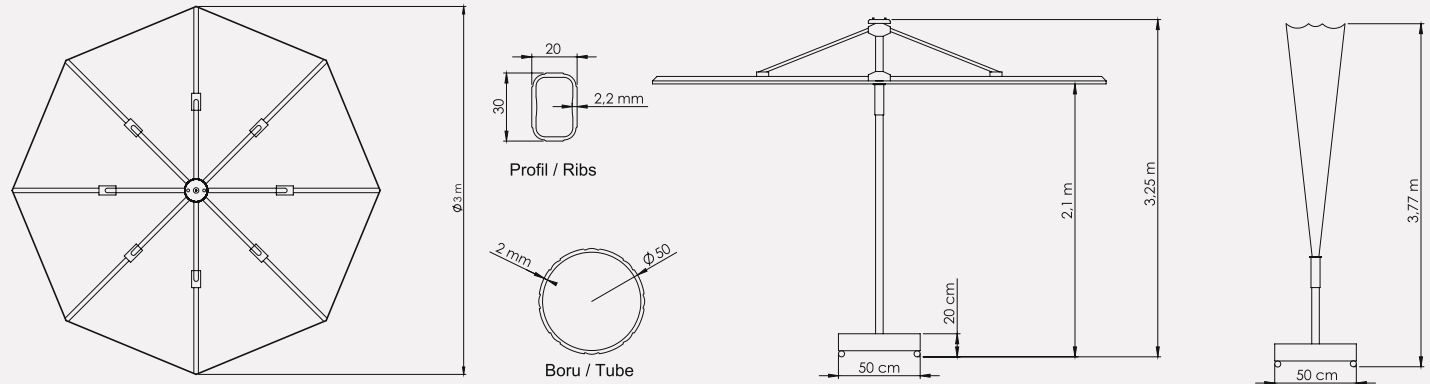

Avokado Lüks Yuvarlak 250/8
Avocado Lux Circular 250/8

TECHNIC