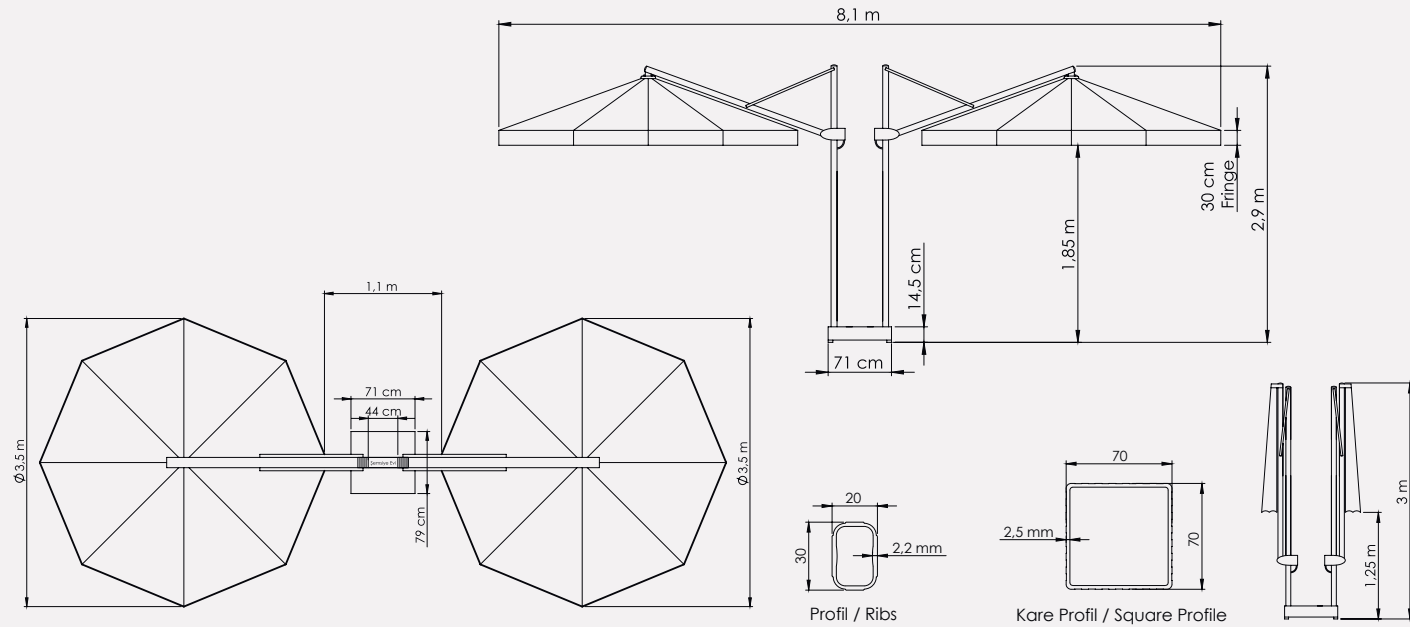

Banana Plus Çift Açılır 350/8
Banana Plus Double 350/8