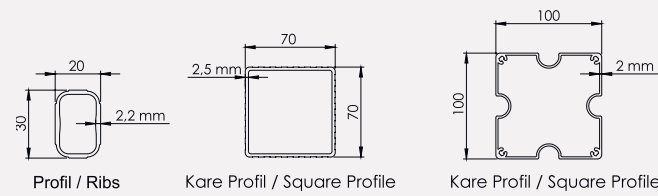

İskelet Renkleri
Body Colors

- RAL7016
- RAL8016

Quadro Şemsiye Quadro Umbrella

Quadro Şemsiye - Çift Açılır
Quadro Umbrella - Double
300x300/8

Boyut | Size : 300x300 cm
Boru | Tube : 100x3 mm
Profil | Ribs : 20x30x2 mm

Quadro Şemsiye - Dört Açılır
Quadro Umbrella - Quadro
300x300/8

Boyut | Size : 300x300 cm
Boru | Tube : 100x3 mm
Profil | Ribs : 20x30x2 mm

Teknik Detaylar

Technical Details

Teknik Detaylar

Technical Details