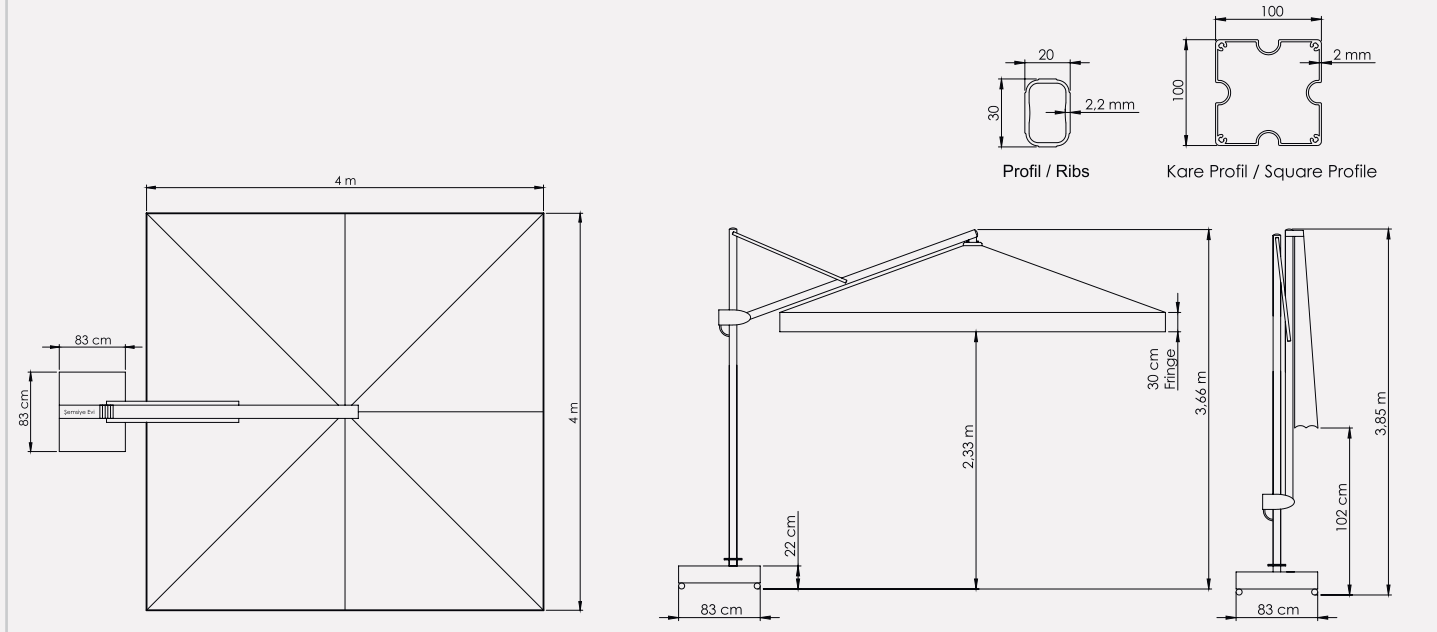

Teknik Detaylar
Technical Details

Banana Plus Yandan Direkli 300x400/8
 Banana Plus Side Pole 300x300/8

Banana Plus Yandan Direkli 350/8
 Banana Plus Side Pole 350/8

Banana Plus Yandan Direkli 400x400/8
 Banana Plus Side Pole 400x400/8