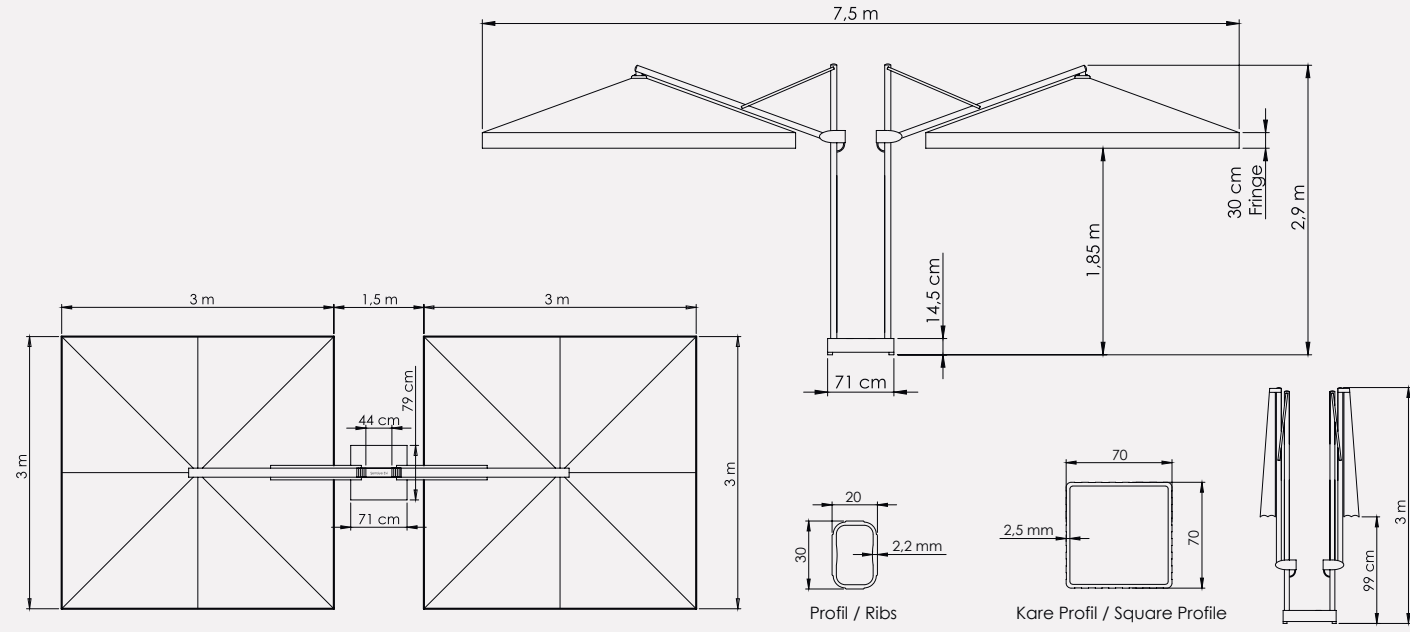

Banana Plus Çift Açılır Yuvarlak
Banana Plus Double Circular
350/8

Boyut | Size : 350 cm
Boru | Tube : 70x70x2,5 mm
Profil | Ribs : 20x30x2 mm

Banana Plus Çift Açılır Dikdörtgen
Banana Plus Double Rectangle
300x400/8

Boyut | Size : 300x400 cm
Boru | Tube : 70x70x2,5 mm
Profil | Ribs : 20x30x2 mm

Teknik Detaylar
Technical Details

Banana Plus Çift Açılır 300x300/8
Banana Plus Double 300x300/8

Teknik Detaylar
Technical Details