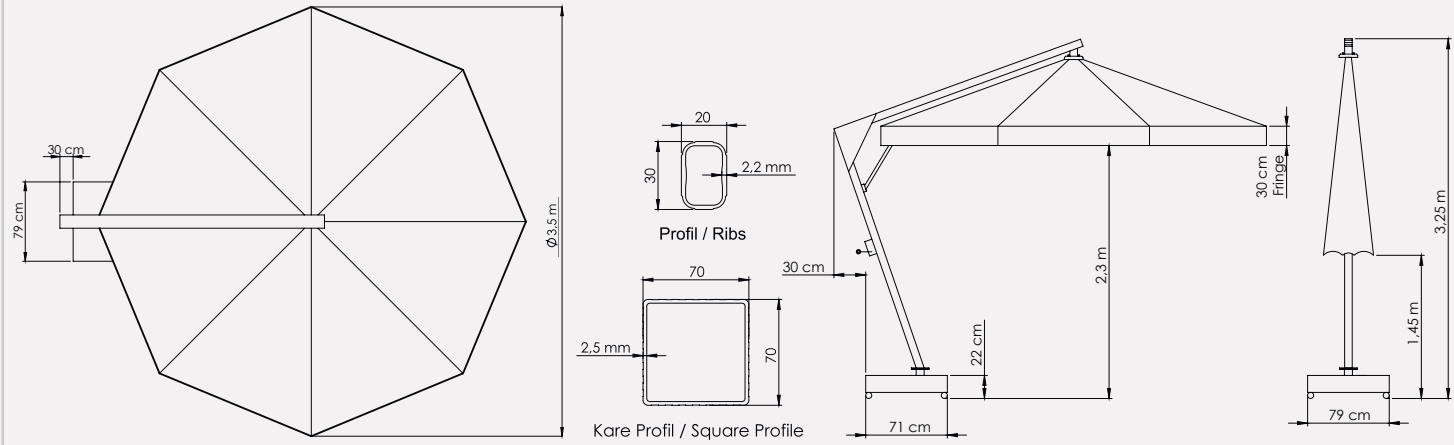

Banana Klasik Yandan Direkli 300/8
Banana Classic Side Pole 300/8

Banana Klasik Yandan Direkli 350/8
Banana Classic Side Pole 350/8