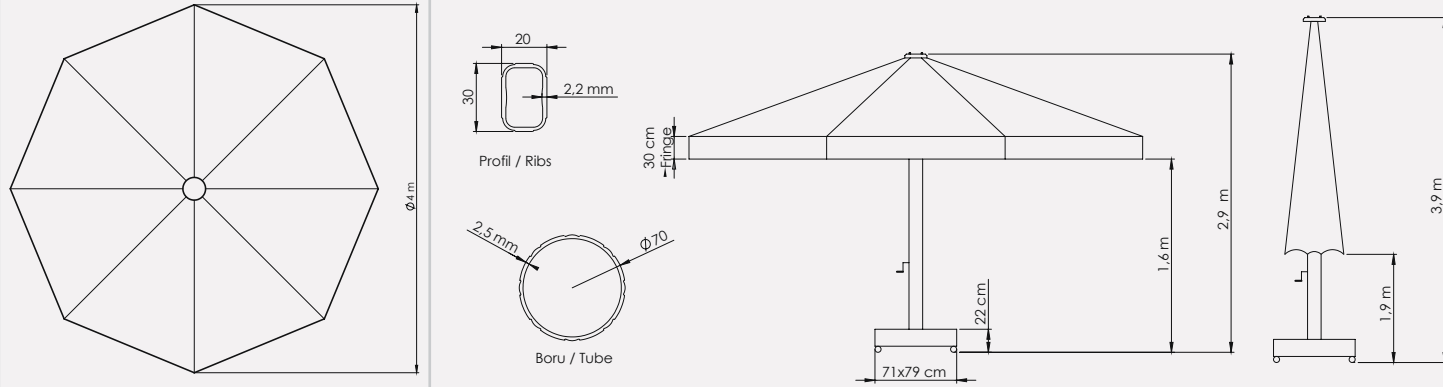

Lüks Telescopic Şemsiye 300/8
Lux Telescopic Umbrella 300/8

Lüks Telescopic Şemsiye 400/8
Lux Telescopic Umbrella 400/8