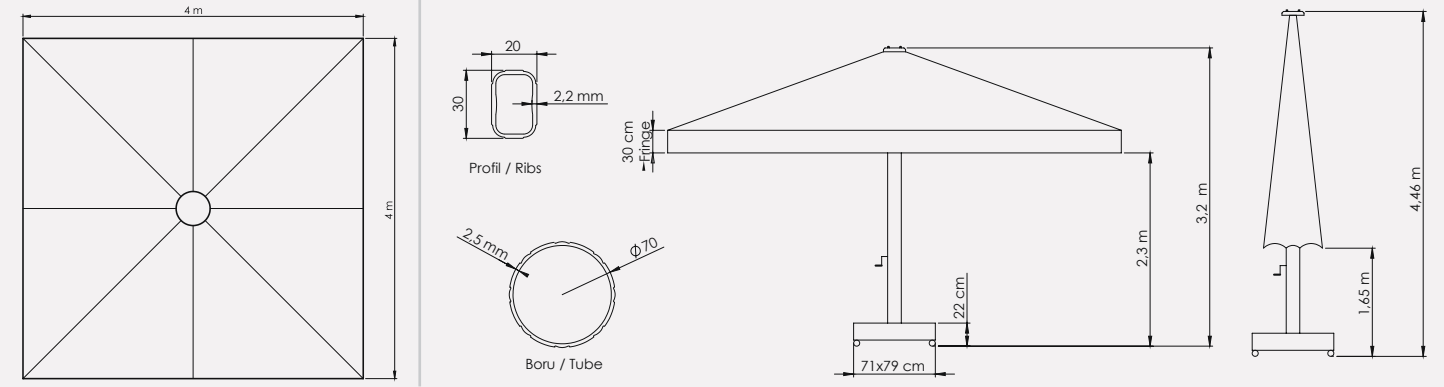

Lüks Telescopic Şemsiye 350x350/8
Lux Telescopic Umbrella 350x350/8

Lüks Telescopic Şemsiye 400x400/8
Lux Telescopic Umbrella 400x400/8