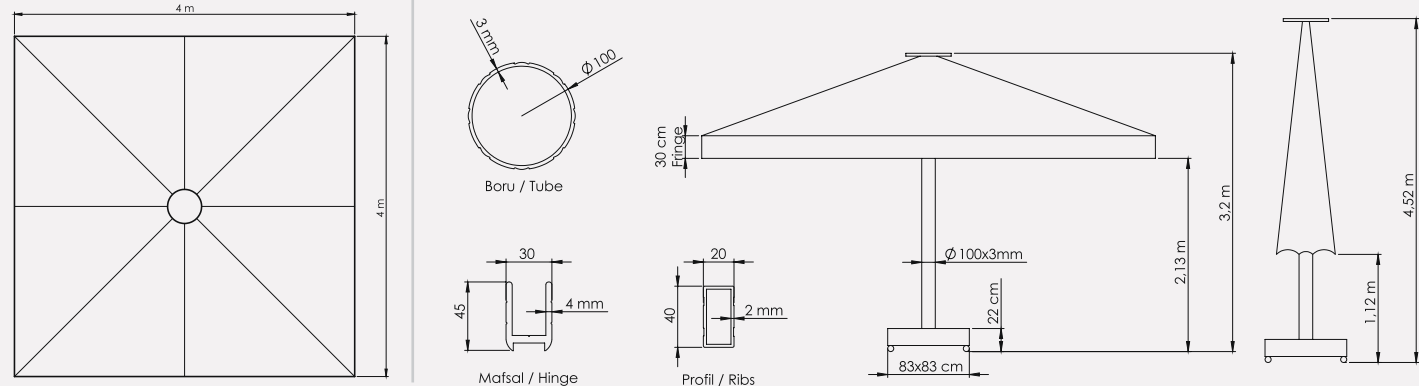

Mega Kare 400x400/8
Mega Square 400x400/8

Mega Kare 500x500/8
Mega Square 500x500/8