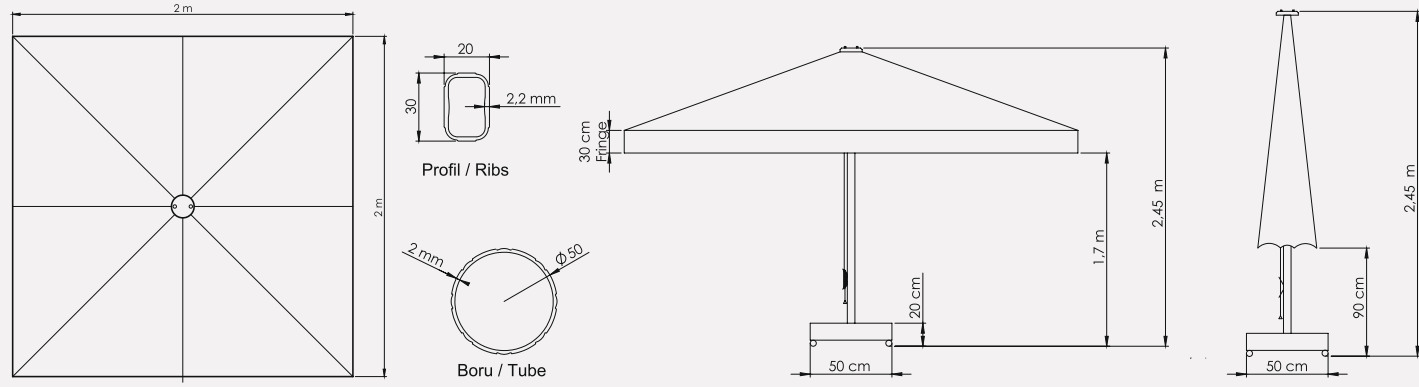

Teknik Detaylar
Technical Details

Avokado Klasik Şemsiye 200x200/8
Avocado Classic Umbrella 200x200/8