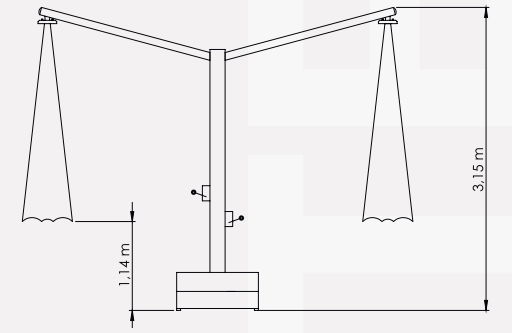

Quadro Şemsiye - Dört Açılır
Quadro Umbrella - Quadro
300x300/8

Boyut | Size : 300x300 cm
Boru | Tube : 100x3 mm
Profil | Ribs : 20x30x2 mm

Teknik Detaylar

Technical Details

Teknik Detaylar

Technical Details