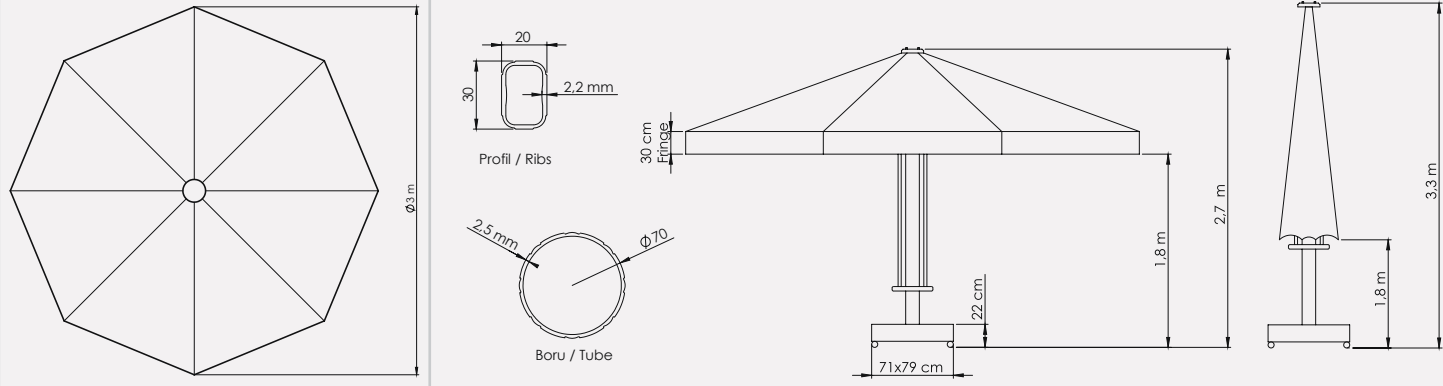

Teknik Detaylar
Technical Details

Manuel Telescopic Şemsiye 300/8
Manual Telescopic Umbrella 300/8