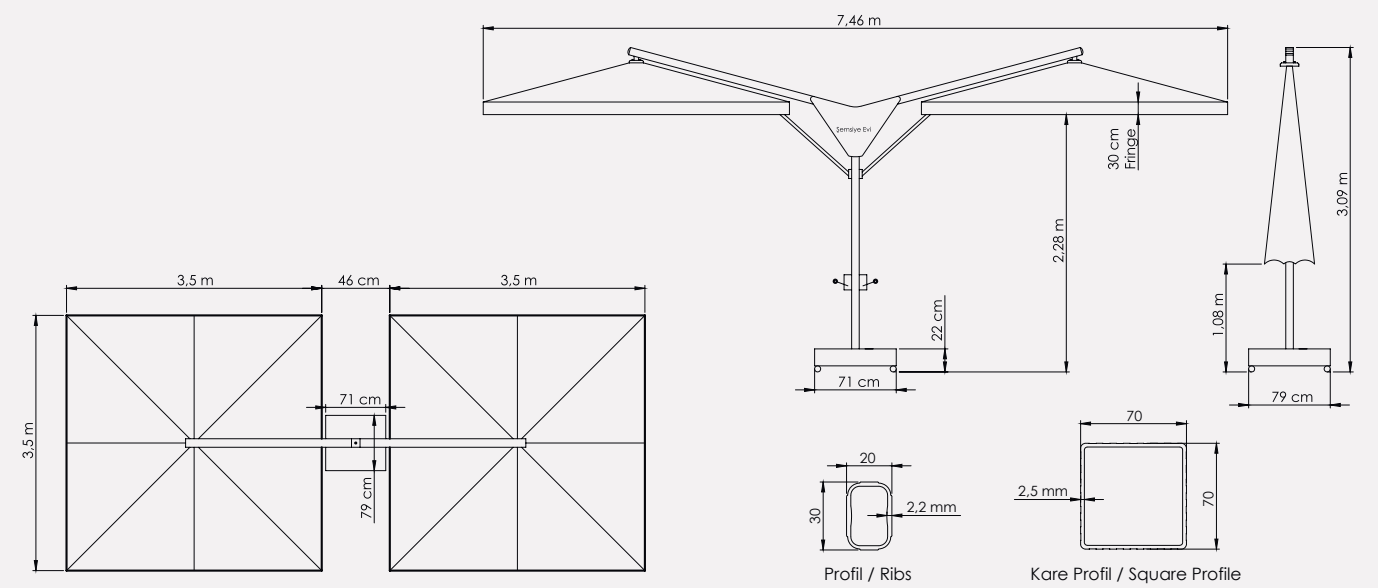

Banana-T Model Çift Açılır 350/8
Banana-T Model Double 350/8

Teknik Detaylar
Technical Details

Banana-T Model Çift Açılır 300x300/8
Banana-T Model Double 300x300/8

Banana-T Model Çift Açılır 350x350/8
Banana-T Model Double 350x350/8