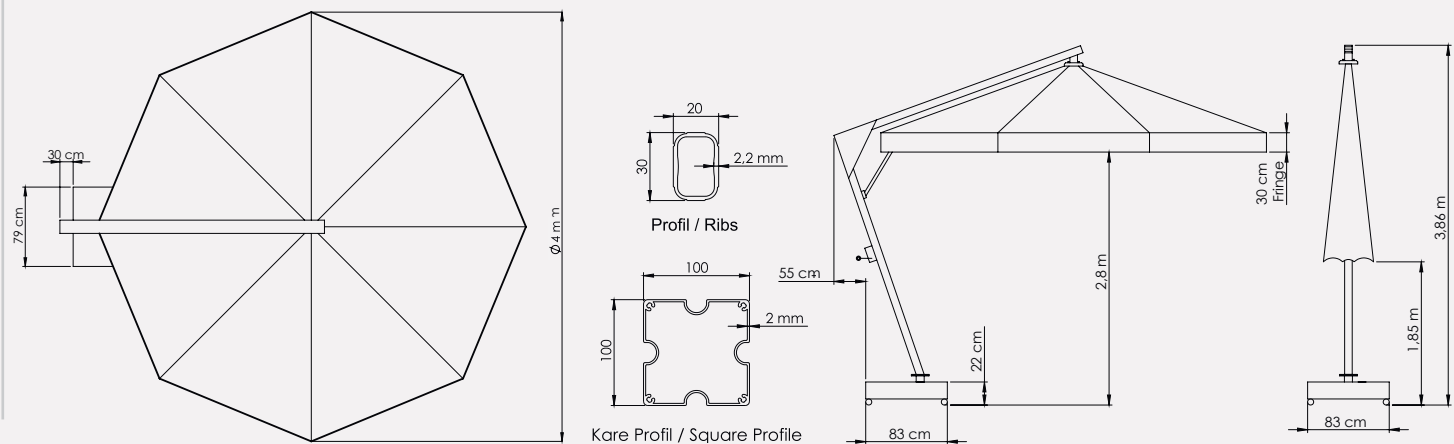

Banana Klasik Yandan Direkli 350/8
Banana Classic Side Pole 350/8

Banana Klasik Yandan Direkli 400/8
Banana Classic Side Pole 400/8