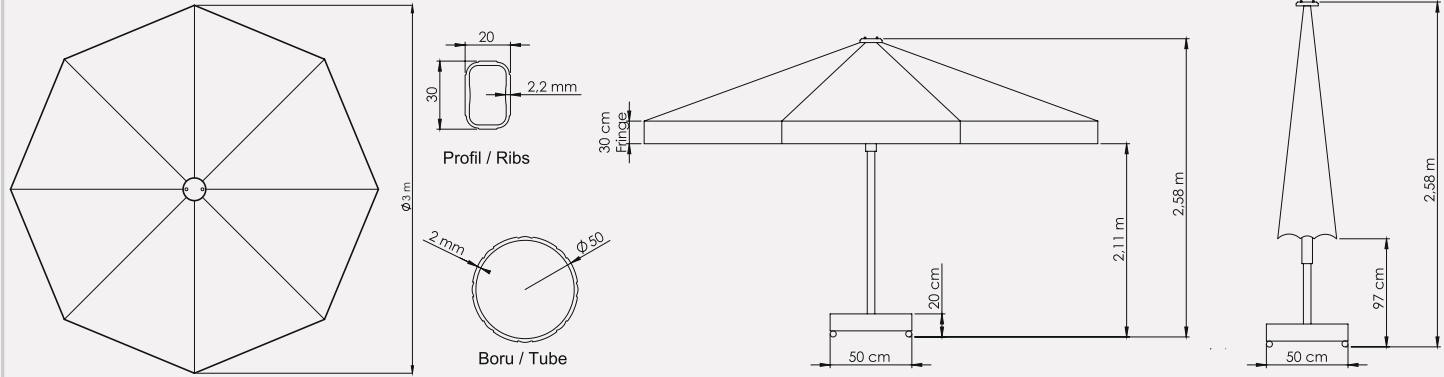

Avokado Klips Yuvarlak 250/8
Avocado Clips Circular 250/8

Avokado Klips Yuvarlak 300/8
Avocado Clips Circular 300/8