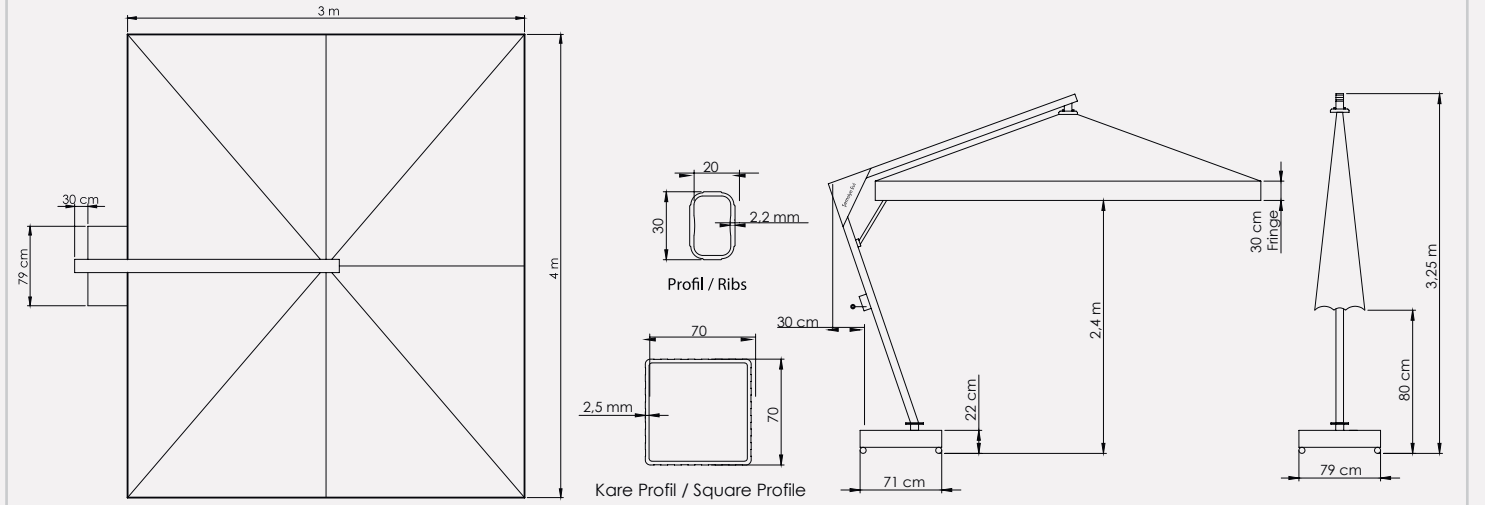

Teknik Detaylar

Technical Details

Banana Klasik Yandan Direkli 300x400/8
Banana Classic Side Pole 300x400/8