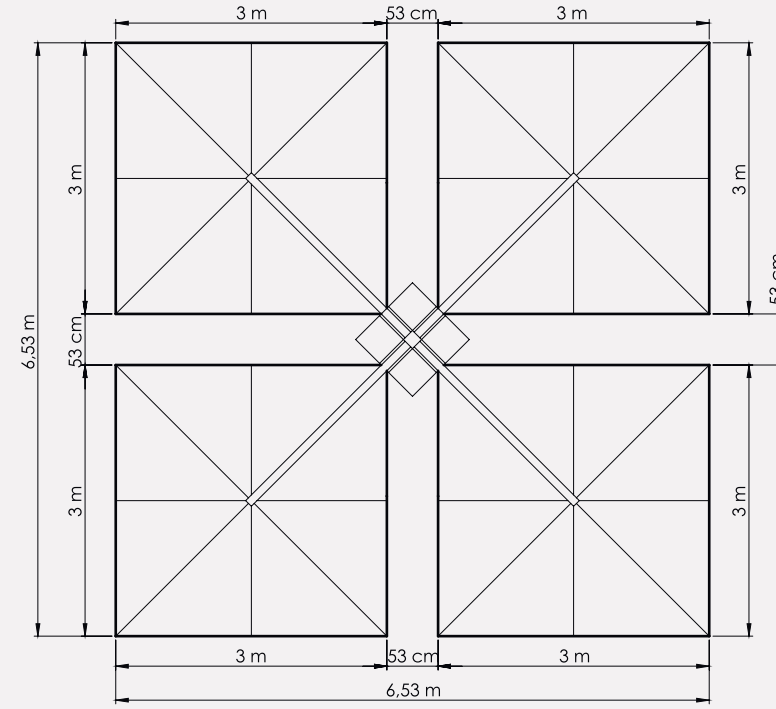

Quadro Şemsiye - Dört Açılır
Quadro Umbrella - Quadro
300x300/8

Boyut | Size : 300x300 cm
Boru | Tube : 100x3 mm
Profil | Ribs : 20x30x2 mm

Teknik Detaylar

Technical Details

Teknik Detaylar

Technical Details