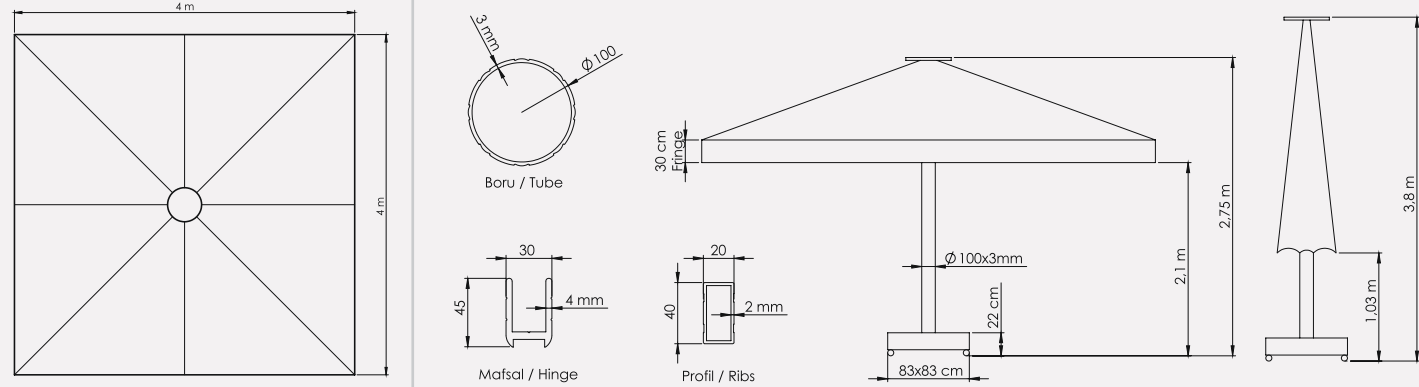

Mega Kare
Mega Square
400x400/8

Boyut | Size : 400x400 cm
Boru | Tube : 100x3 mm
Profil | Ribs : 20x40x2 mm

Mega Kare
Mega Square
500x500/8

Boyut | Size : 500x500 cm
Boru | Tube : 100x3 mm
Profil | Ribs : 20x40x2 mm

Mega Dikdörtgen
Mega Rectangle
300x400/8

Boyut | Size : 300x400 cm
Boru | Tube : 100x3 mm
Profil | Ribs : 20x40x2 mm

21

Teknik Detaylar
Technical Details

Mega Kare 300x300/8
Mega Square 300x300/8

Mega Kare 400x400/8
Mega Square 400x400/8