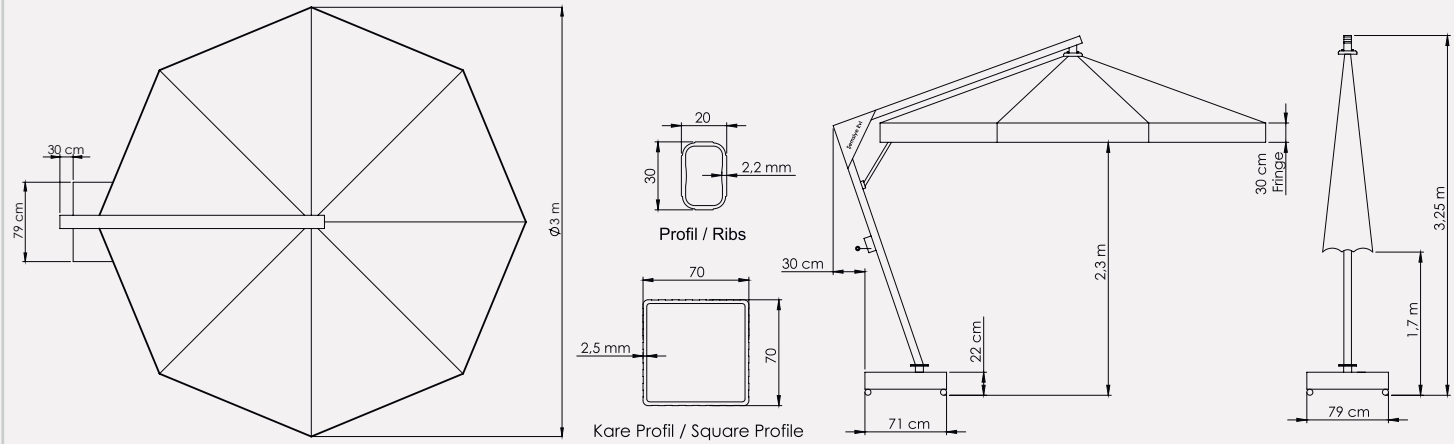

Teknik Detaylar

Technical Details

Banana Klasik Yandan Direkli 300/8
Banana Classic Side Pole 300/8