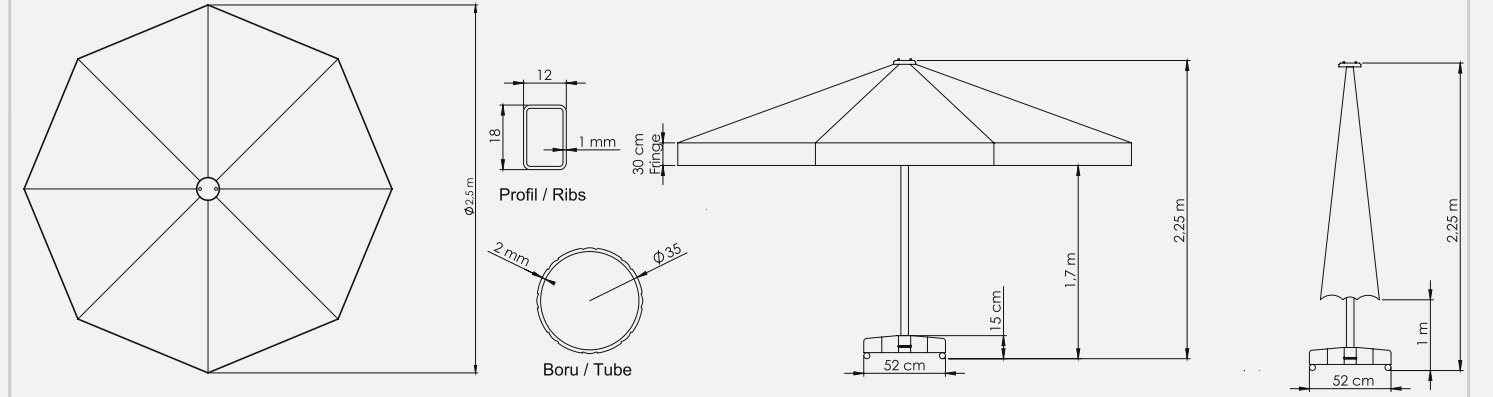

Kiwi Klips Şemsiye 200/8
Kiwi Clips Umbrella 200/8

Kiwi Klips Şemsiye 225/8
Kiwi Clips Umbrella 225/8

Teknik Detaylar

Technical Details

Kiwi Klips Şemsiye 250/8
Kiwi Clips Umbrella 250/8

Kiwi Tilt | Kiwi Tilt
Opsiyonel | Optional