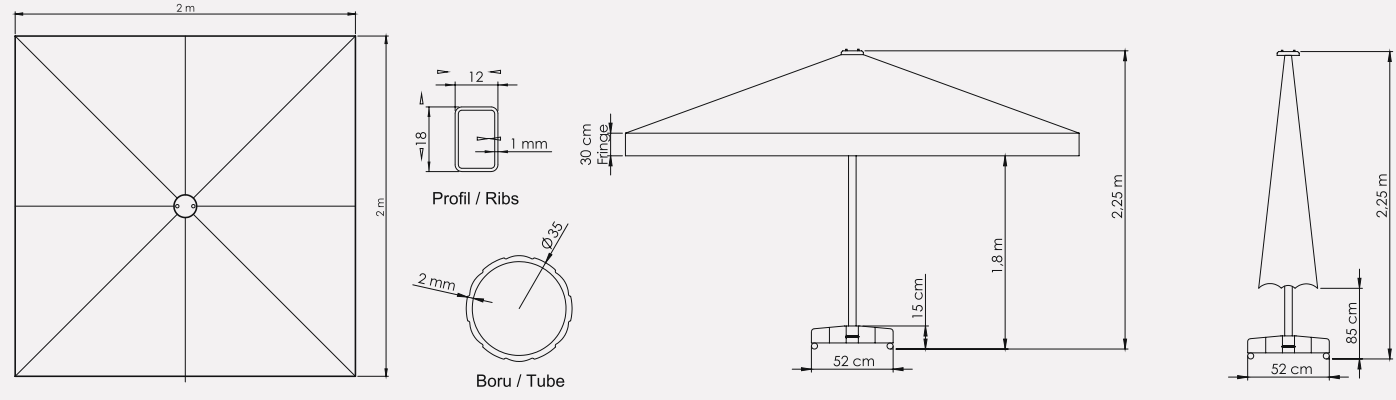

Teknik Detaylar

Technical Details

Kiwi Klips Şemsiye 200x200/8
Kiwi Clips Umbrella 200x200/8