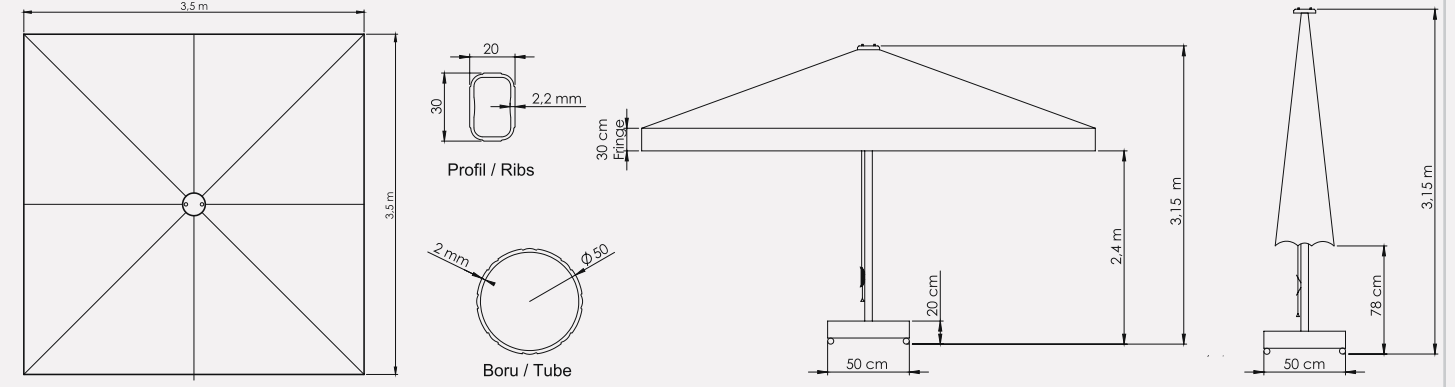

Avokado Klasik Şemsiye 250x250/8
Avocado Classic Umbrella 250x250/8

Avokado Klasik Şemsiye 300x300/8
Avocado Classic Umbrella 300x300/8

Teknik Detaylar
Technical Details

Avokado Klasik Şemsiye 350x350/8
Avocado Classic Umbrella 350x350/8