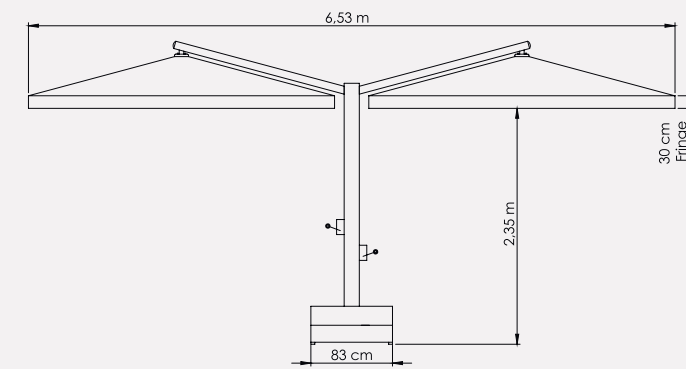

Quadro Şemsiye - Dört Açılır
Quadro Umbrella - Quadro
300x300/8

Boyut | Size : 300x300 cm
Boru | Tube : 100x3 mm
Profil | Ribs : 20x30x2 mm

Teknik Detaylar

Technical Details

Teknik Detaylar

Technical Details