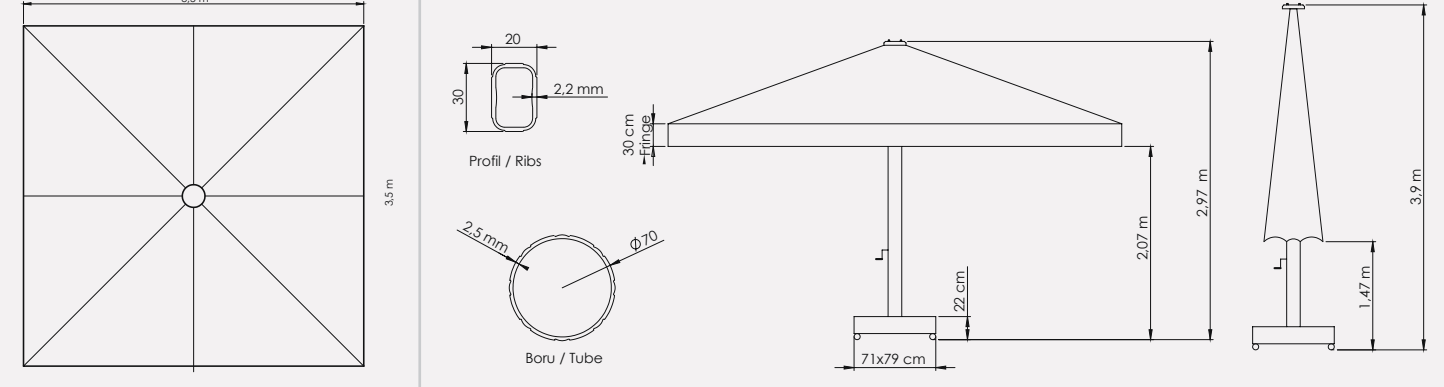

Lüks Telescopic Şemsiye 300x300/8
Lux Telescopic Umbrella 300x300/8

Lüks Telescopic Şemsiye 350x350/8
Lux Telescopic Umbrella 350x350/8