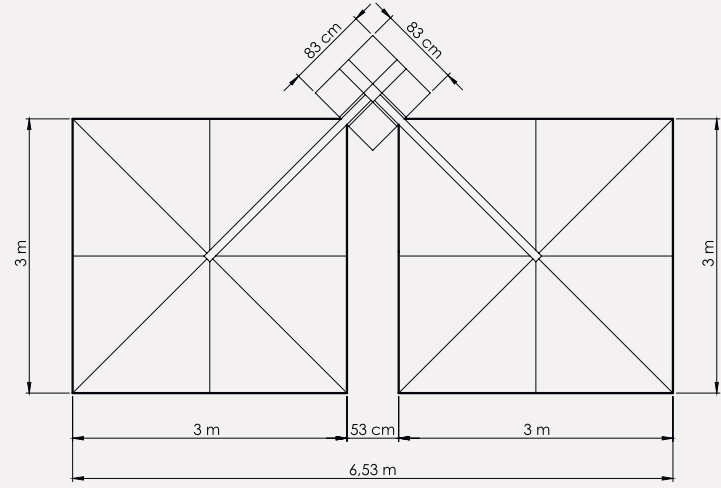

İskelet Renkleri
Body Colors

- RAL7016
- RAL8016

Quadro Şemsiye Quadro Umbrella

Quadro Şemsiye - Çift Açılır
Quadro Umbrella - Double
300x300/8

Boyut | Size : 300x300 cm
Boru | Tube : 100x3 mm
Profil | Ribs : 20x30x2 mm

Quadro Şemsiye - Dört Açılır
Quadro Umbrella - Quadro
300x300/8

Boyut | Size : 300x300 cm
Boru | Tube : 100x3 mm
Profil | Ribs : 20x30x2 mm

Teknik Detaylar

Technical Details

Teknik Detaylar

Technical Details