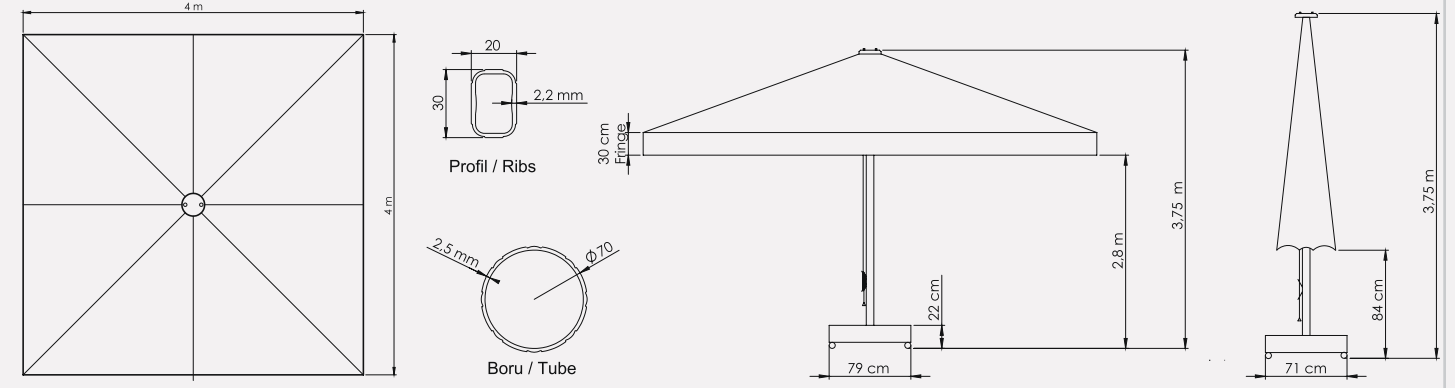

Avokado Klasik Şemsiye 350x350/8
Avocado Classic Umbrella 350x350/8

Avokado Klasik Şemsiye 400x400/8
Avocado Classic Umbrella 400x400/8