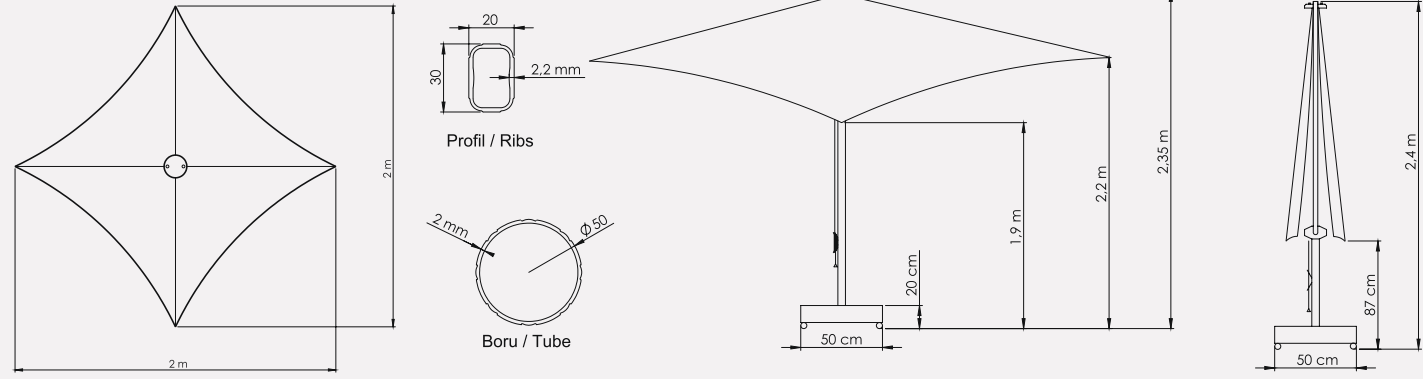

Avokado Yarasa
Avocado Butterfly
300x300/8

Boyut | Size : 300x300 cm
Boru | Tube : 50x2 mm
Profil | Ribs : 20x30x2 mm

141

Teknik Detaylar

Technical Details

Avokado Yarasa Şemsiye 200x200/8
Avocado Butterfly Umbrella 200x200/8