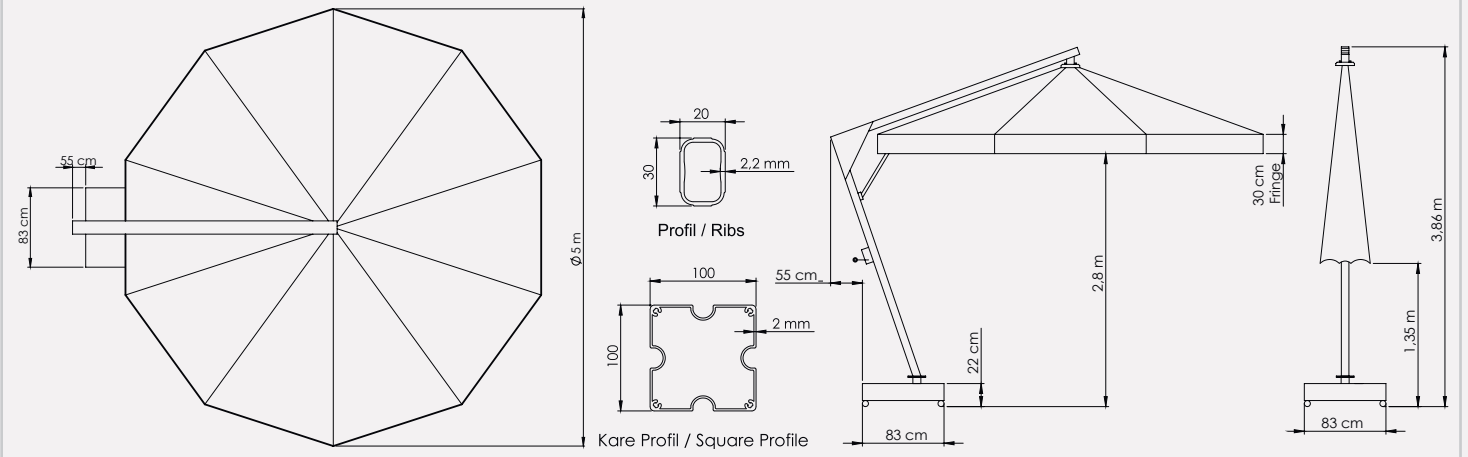

Teknik Detaylar

Technical Details

Banana Klasik Yandan Direkli 500/8
Banana Classic Side Pole 500/8