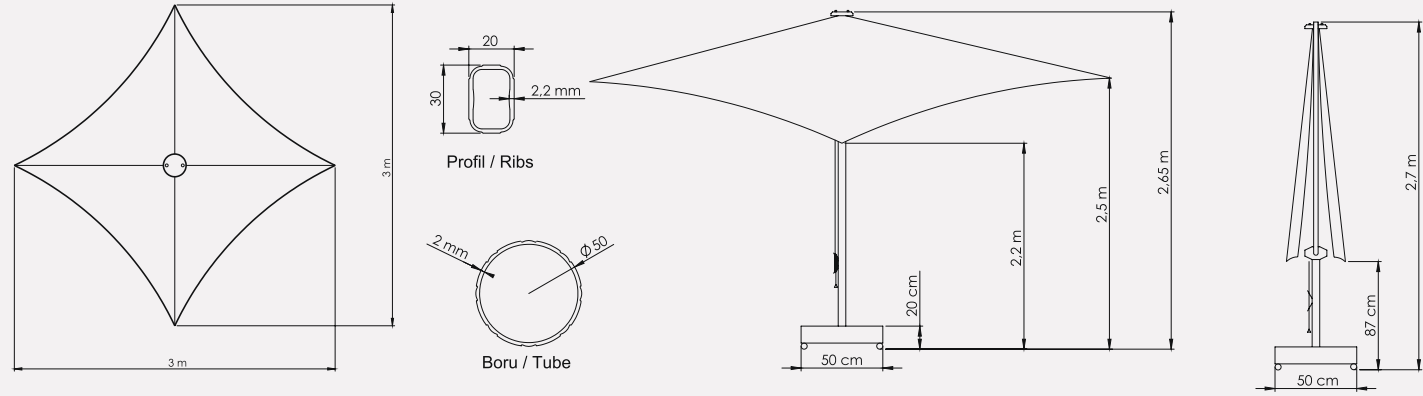

Avokado Yarasa Şemsiye 300x300/8
Avocado Butterfly Umbrella 300x300/8