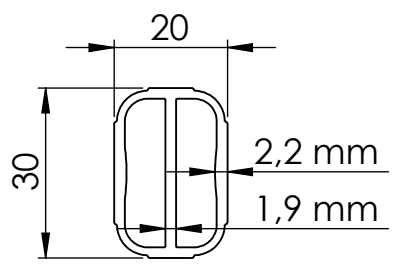

3,5x3,5 Manuel LÜKS Teleskopik Şemsiye / 3,5x3,5 Manual LUX Telescopic Umbrellas

Profil / Ribs

Boru / Tube

4x4 Manuel LÜKS Teleskopik Şemsiye / 4x4 Manual LUX Telescopic Umbrellas

4x4 Manuel LÜKS Teleskopik Şemsiye / 4x4 Manual LUX Telescopic Umbrellas