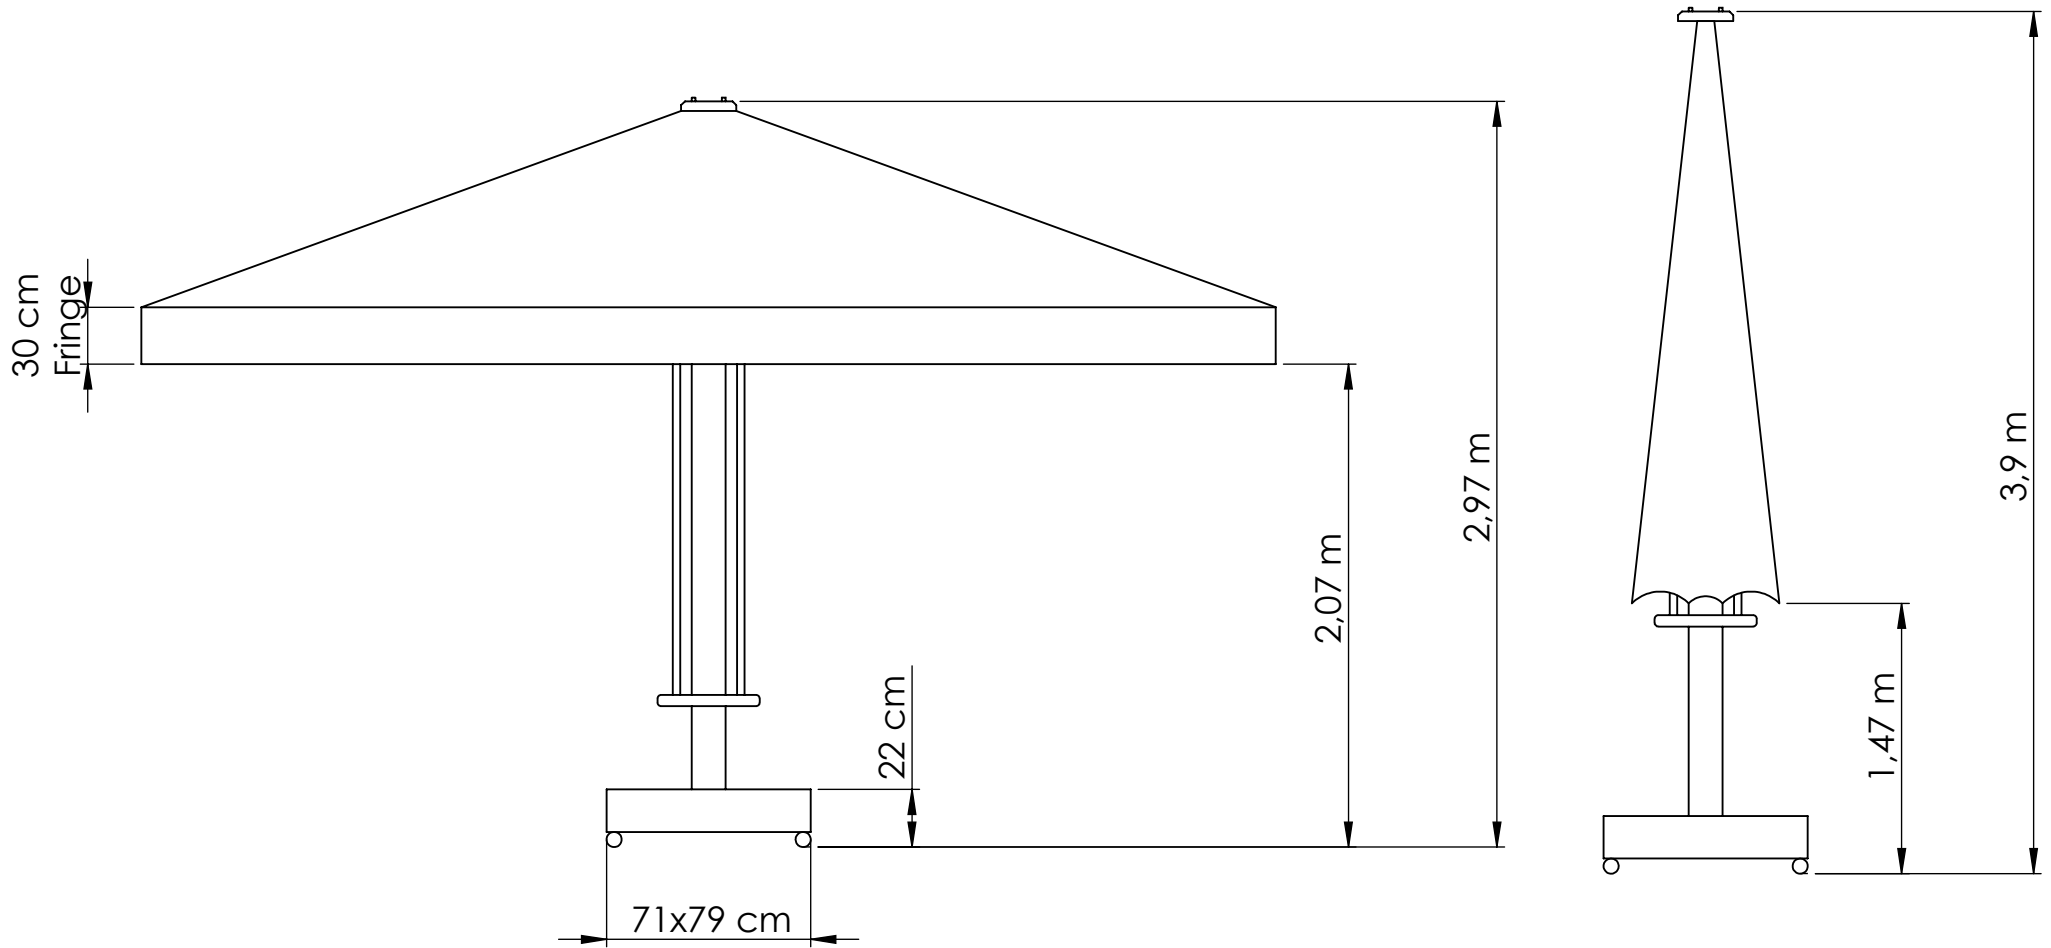

3,5x3,5 Manuel LÜKS Teleskopik Şemsiye / 3,5x3,5 Manual LUX Telescopic Umbrellas

Profil / Ribs