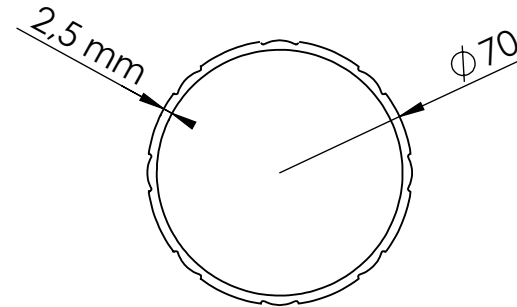

Ø4 Manuel LÜKS Teleskopik Şemsiye / Ø4 Manual LUX Telescopic Umbrellas

Profil / Ribs

Boru / Tube

5m-10 Manuel Kollu LÜKS Teleskopik Şemsiye / 5m-10 Ribs Manual LUX Telescopic Umbrellas

5m-10 Kollu Manuel LÜKS Teleskopik Şemsiye / 5m-10 Ribs Manual LUX Telescopic Umbrellas

Profil / Ribs

Boru / Tube

3x3 Manuel LÜKS Teleskopik Şemsiye / 3x3 Manual LUX Telescopic Umbrellas

3x3 Manuel LÜKS Teleskopik Şemsiye / 3x3 Manual LUX Telescopic Umbrellas

Profil / Ribs

Boru / Tube

3,5x3,5 Manuel LÜKS Teleskopik Şemsiye / 3,5x3,5 Manual LUX Telescopic Umbrellas