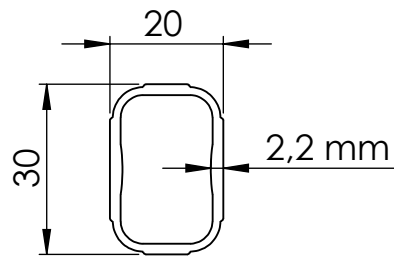

Ø3 Manuel LÜKS Teleskopik Şemsiye / Ø3 Manual LUX Telescopic Umbrellas

Ø3 Manuel LÜKS Teleskopik Şemsiye / Ø3 Manual LUX Telescopic Umbrellas

Profil / Ribs

Boru / Tube

Ø4 Manuel LÜKS Teleskopik Şemsiye / Ø4 Manual LUX Telescopic Umbrellas

Ø4 Manuel LÜKS Teleskopik Şemsiye / Ø4 Manual LUX Telescopic Umbrellas

Profil / Ribs

Boru / Tube

5m-10 Manuel Kollu LÜKS Teleskopik Şemsiye / 5m-10 Ribs Manual LUX Telescopic Umbrellas

5m-10 Kollu Manuel LÜKS Teleskopik Şemsiye / 5m-10 Ribs Manual LUX Telescopic Umbrellas