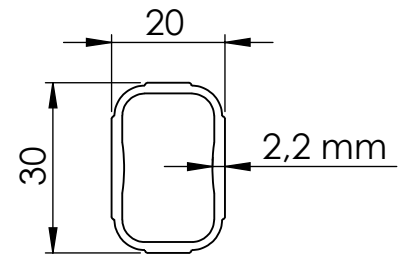

Profil / Ribs