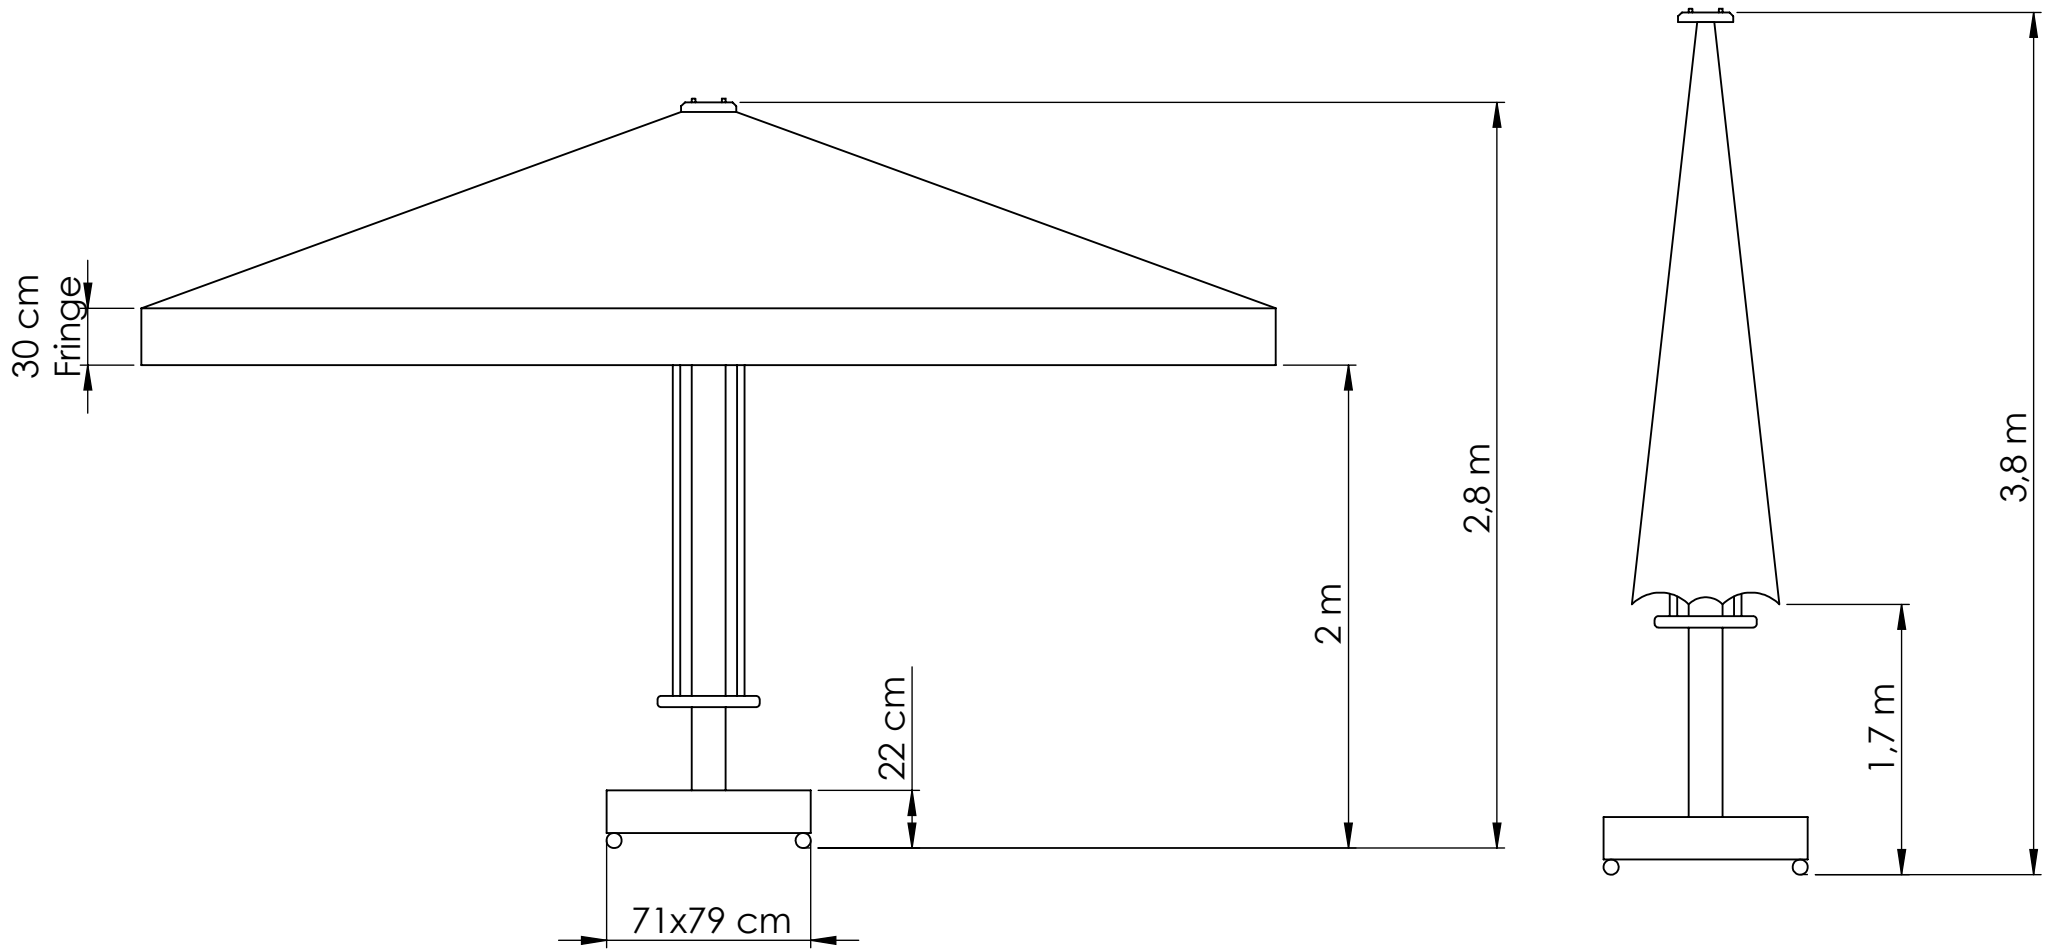

Profil / Ribs

Boru / Tube

3x3 Manuel LÜKS Teleskopik Şemsiye / 3x3 Manual LUX Telescopic Umbrellas

3x3 Manuel LÜKS Teleskopik Şemsiye / 3x3 Manual LUX Telescopic Umbrellas

Profil / Ribs

Boru / Tube

3,5x3,5 Manuel LÜKS Teleskopik Şemsiye / 3,5x3,5 Manual LUX Telescopic Umbrellas