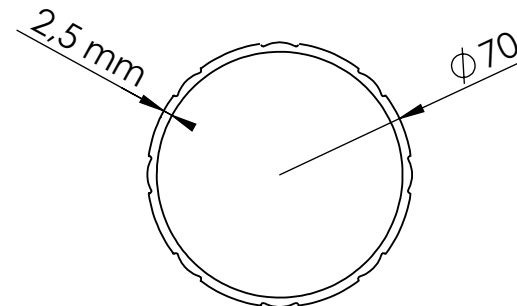

Ø3 Manuel LÜKS Teleskopik Şemsiye / Ø3 Manual LUX Telescopic Umbrellas

Ø3 Manuel LÜKS Teleskopik Şemsiye / Ø3 Manual LUX Telescopic Umbrellas

Profil / Ribs

Boru / Tube

Ø4 Manuel LÜKS Teleskopik Şemsiye / Ø4 Manual LUX Telescopic Umbrellas

Ø4 Manuel LÜKS Teleskopik Şemsiye / Ø4 Manual LUX Telescopic Umbrellas

Profil / Ribs

Boru / Tube

5m-10 Manuel Kollu LÜKS Teleskopik Şemsiye / 5m-10 Ribs Manual LUX Telescopic Umbrellas

5m-10 Kollu Manuel LÜKS Teleskopik Şemsiye / 5m-10 Ribs Manual LUX Telescopic Umbrellas