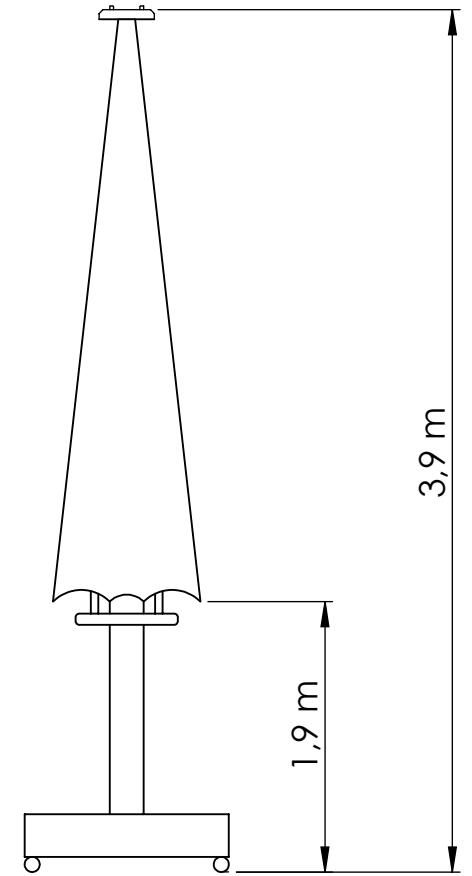

Ø3 Manuel LÜKS Teleskopik Şemsiye / Ø3 Manual LUX Telescopic Umbrellas

Ø3 Manuel LÜKS Teleskopik Şemsiye / Ø3 Manual LUX Telescopic Umbrellas

Profil / Ribs

Boru / Tube

Ø4 Manuel LÜKS Teleskopik Şemsiye / Ø4 Manual LUX Telescopic Umbrellas

Ø4 Manuel LÜKS Teleskopik Şemsiye / Ø4 Manual LUX Telescopic Umbrellas

Profil / Ribs

Boru / Tube

5m-10 Manuel Kollu LÜKS Teleskopik Şemsiye / 5m-10 Ribs Manual LUX Telescopic Umbrellas

5m-10 Kollu Manuel LÜKS Teleskopik Şemsiye / 5m-10 Ribs Manual LUX Telescopic Umbrellas