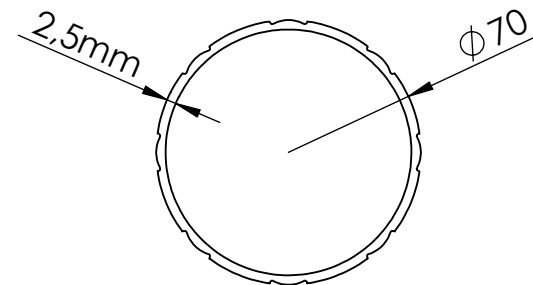

3,5x3,5 Manuel LÜKS Teleskopik Şemsiye / 3,5x3,5 Manual LUX Telescopic Umbrellas

Boru / Tube