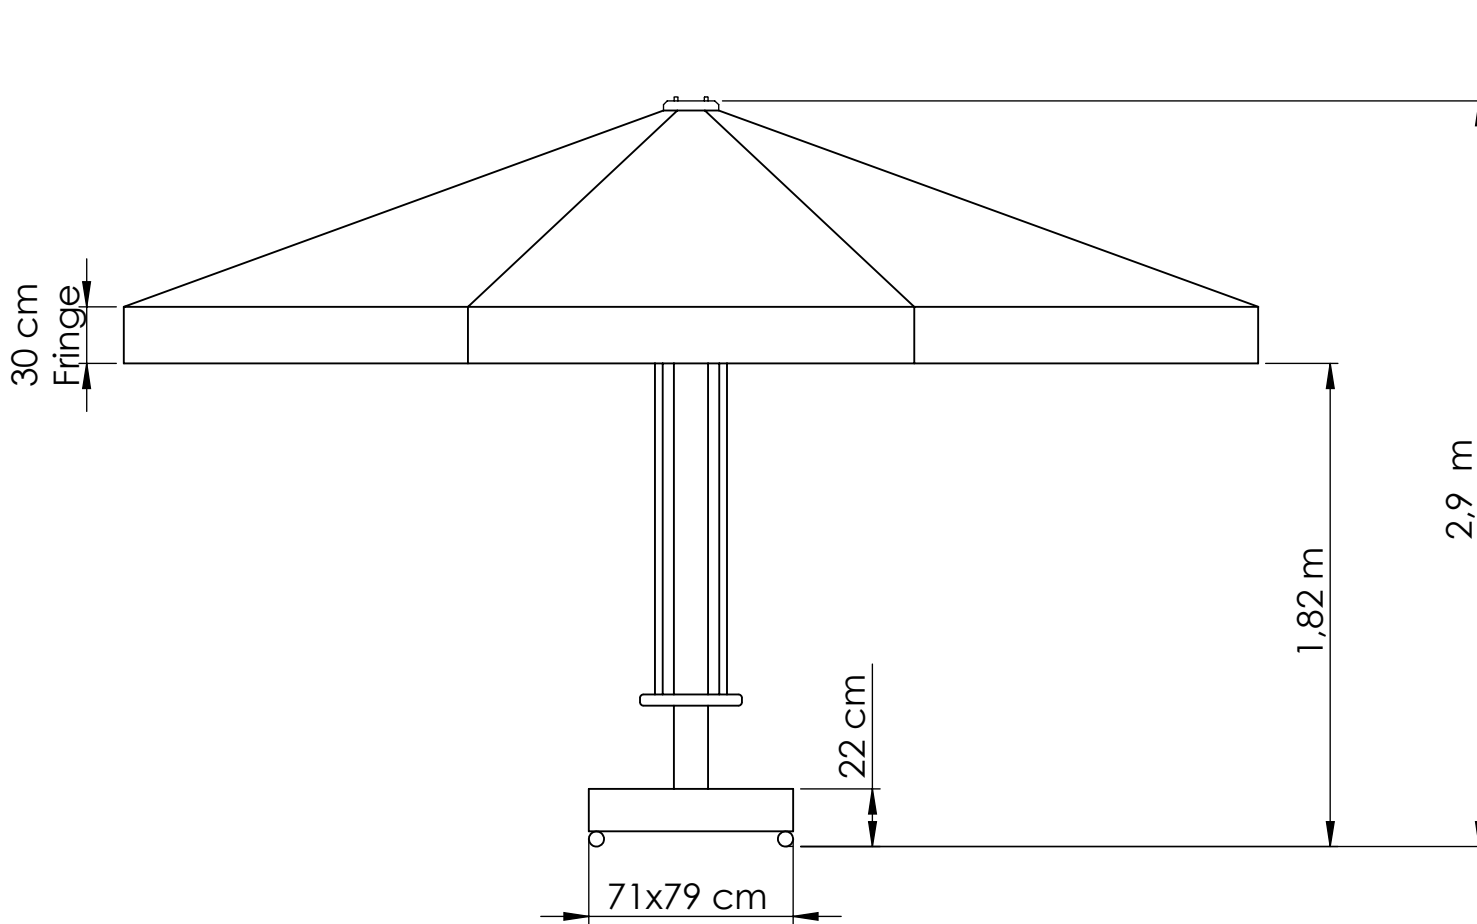

Ø3 Manuel LÜKS Teleskopik Şemsiye / Ø3 Manual LUX Telescopic Umbrellas

Ø3 Manuel LÜKS Teleskopik Şemsiye / Ø3 Manual LUX Telescopic Umbrellas

Profil / Ribs

Boru / Tube

Ø4 Manuel LÜKS Teleskopik Şemsiye / Ø4 Manual LUX Telescopic Umbrellas

Ø4 Manuel LÜKS Teleskopik Şemsiye / Ø4 Manual LUX Telescopic Umbrellas

Profil / Ribs

Boru / Tube

5m-10 Manuel Kollu LÜKS Teleskopik Şemsiye / 5m-10 Ribs Manual LUX Telescopic Umbrellas

5m-10 Kollu Manuel LÜKS Teleskopik Şemsiye / 5m-10 Ribs Manual LUX Telescopic Umbrellas