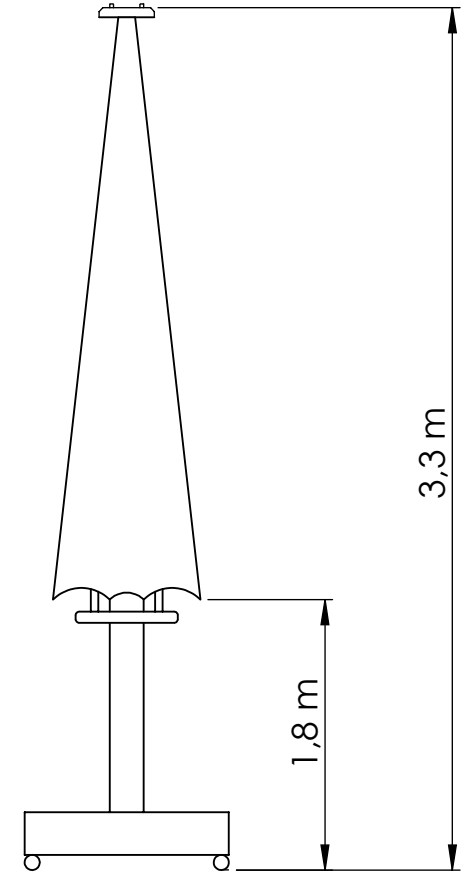

Ø3 Manuel LÜKS Teleskopik Şemsiye / Ø3 Manual LUX Telescopic Umbrellas

Ø3 Manuel LÜKS Teleskopik Şemsiye / Ø3 Manual LUX Telescopic Umbrellas

Profil / Ribs

Boru / Tube

Ø4 Manuel LÜKS Teleskopik Şemsiye / Ø4 Manual LUX Telescopic Umbrellas

Ø4 Manuel LÜKS Teleskopik Şemsiye / Ø4 Manual LUX Telescopic Umbrellas

Profil / Ribs

Boru / Tube

5m-10 Manuel Kollu LÜKS Teleskopik Şemsiye / 5m-10 Ribs Manual LUX Telescopic Umbrellas

5m-10 Kollu Manuel LÜKS Teleskopik Şemsiye / 5m-10 Ribs Manual LUX Telescopic Umbrellas