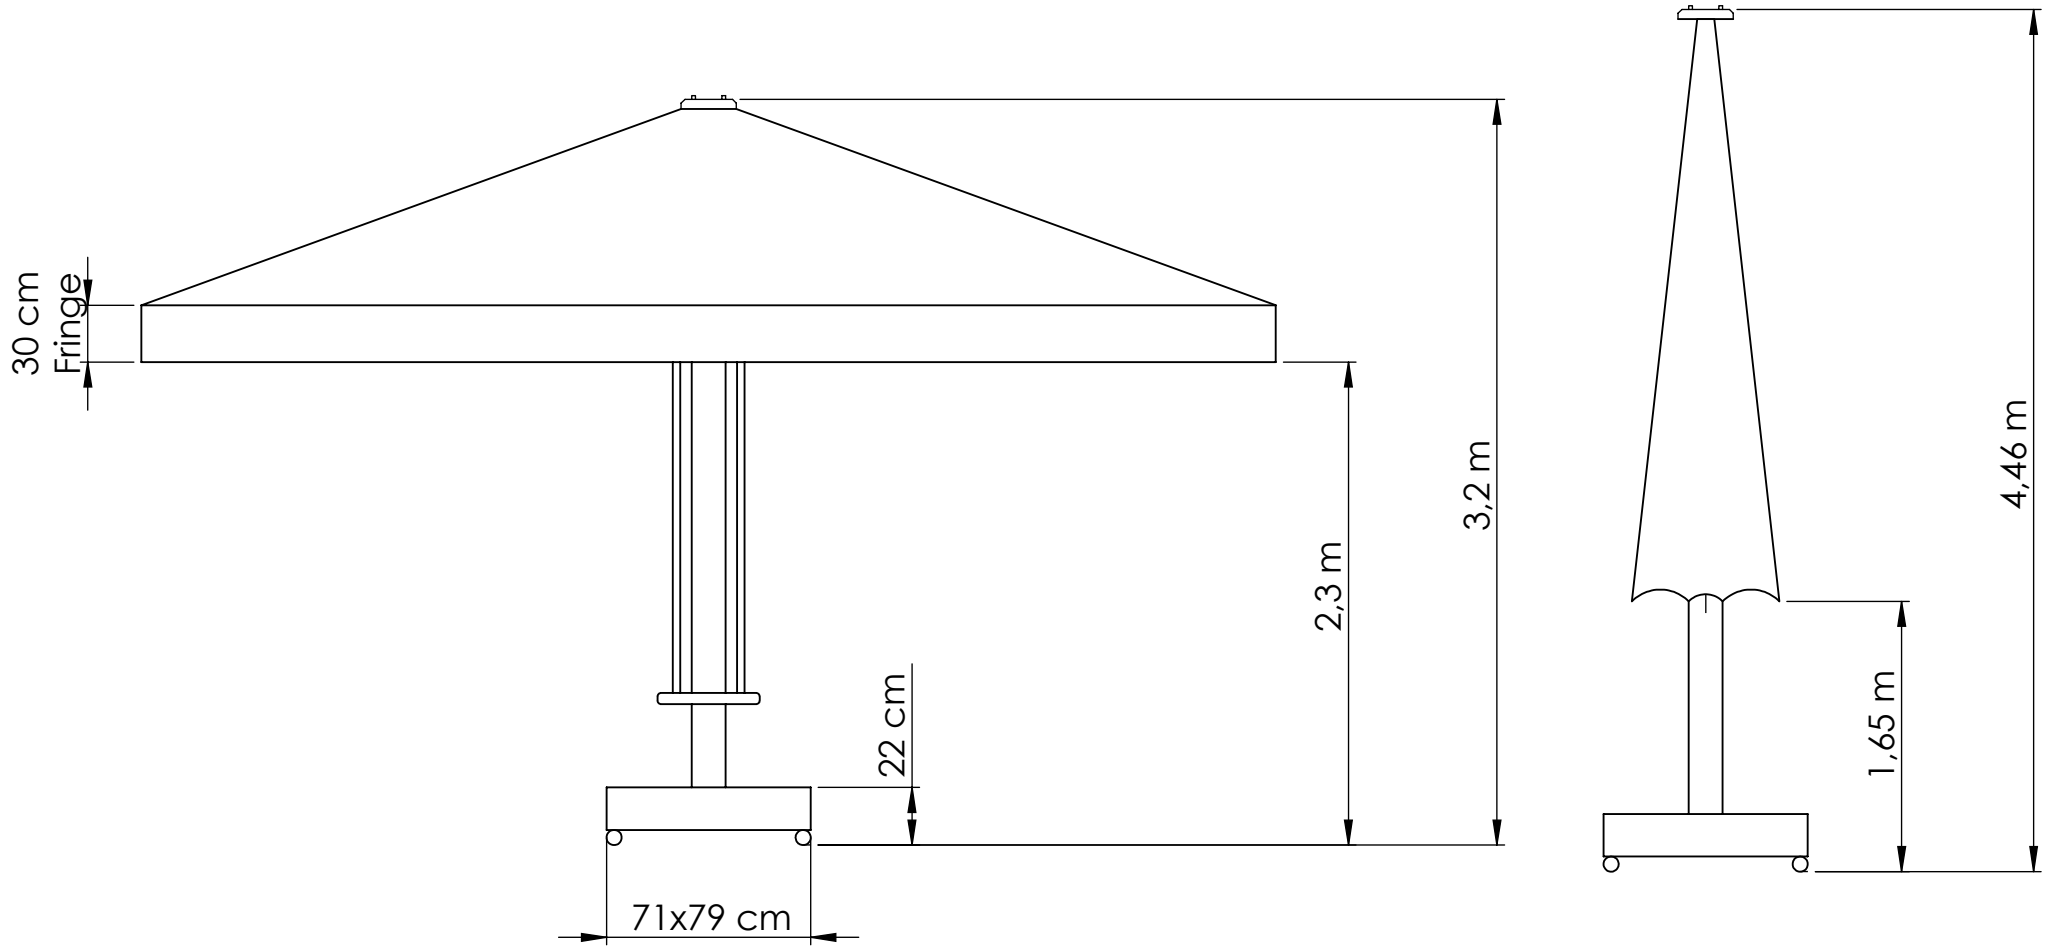

3,5x3,5 Manuel LÜKS Teleskopik Şemsiye / 3,5x3,5 Manual LUX Telescopic Umbrellas

Profil / Ribs

Boru / Tube

4x4 Manuel LÜKS Teleskopik Şemsiye / 4x4 Manual LUX Telescopic Umbrellas

4x4 Manuel LÜKS Teleskopik Şemsiye / 4x4 Manual LUX Telescopic Umbrellas