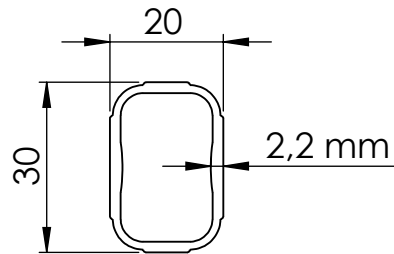

Ø4 Manuel LÜKS Teleskopik Şemsiye / Ø4 Manual LUX Telescopic Umbrellas

Profil / Ribs

Boru / Tube

5m-10 Manuel Kollu LÜKS Teleskopik Şemsiye / 5m-10 Ribs Manual LUX Telescopic Umbrellas

5m-10 Kollu Manuel LÜKS Teleskopik Şemsiye / 5m-10 Ribs Manual LUX Telescopic Umbrellas

Profil / Ribs

Boru / Tube

3x3 Manuel LÜKS Teleskopik Şemsiye / 3x3 Manual LUX Telescopic Umbrellas

3x3 Manuel LÜKS Teleskopik Şemsiye / 3x3 Manual LUX Telescopic Umbrellas

Profil / Ribs

Boru / Tube

3,5x3,5 Manuel LÜKS Teleskopik Şemsiye / 3,5x3,5 Manual LUX Telescopic Umbrellas