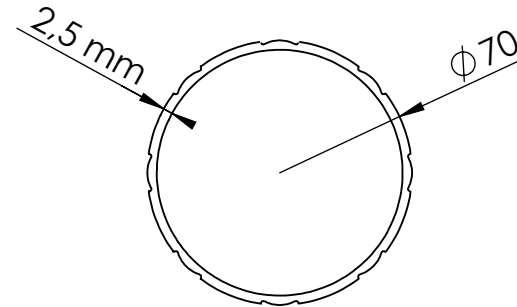

Ø3 Manuel LÜKS Teleskopik Şemsiye / Ø3 Manual LUX Telescopic Umbrellas

Ø3 Manuel LÜKS Teleskopik Şemsiye / Ø3 Manual LUX Telescopic Umbrellas

Profil / Ribs

Boru / Tube

Ø4 Manuel LÜKS Teleskopik Şemsiye / Ø4 Manual LUX Telescopic Umbrellas

Ø4 Manuel LÜKS Teleskopik Şemsiye / Ø4 Manual LUX Telescopic Umbrellas

Profil / Ribs

Boru / Tube

5m-10 Manuel Kollu LÜKS Teleskopik Şemsiye / 5m-10 Ribs Manual LUX Telescopic Umbrellas

5m-10 Kollu Manuel LÜKS Teleskopik Şemsiye / 5m-10 Ribs Manual LUX Telescopic Umbrellas