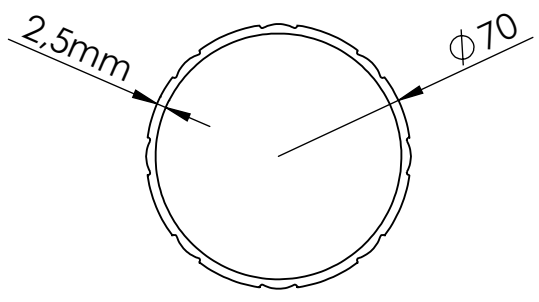

Ø4 Manuel LÜKS Teleskopik Şemsiye / Ø4 Manual LUX Telescopic Umbrellas

Profil / Ribs

Boru / Tube

5m-10 Manuel Kollu LÜKS Teleskopik Şemsiye / 5m-10 Ribs Manual LUX Telescopic Umbrellas

5m-10 Kollu Manuel LÜKS Teleskopik Şemsiye / 5m-10 Ribs Manual LUX Telescopic Umbrellas

Profil / Ribs

Boru / Tube

3x3 Manuel LÜKS Teleskopik Şemsiye / 3x3 Manual LUX Telescopic Umbrellas

3x3 Manuel LÜKS Teleskopik Şemsiye / 3x3 Manual LUX Telescopic Umbrellas

Profil / Ribs

Boru / Tube

3,5x3,5 Manuel LÜKS Teleskopik Şemsiye / 3,5x3,5 Manual LUX Telescopic Umbrellas

3,5x3,5 Manuel LÜKS Teleskopik Şemsiye / 3,5x3,5 Manual LUX Telescopic Umbrellas

Profil / Ribs

Boru / Tube

4x4 Manuel LÜKS Teleskopik Şemsiye / 4x4 Manual LUX Telescopic Umbrellas

4x4 Manuel LÜKS Teleskopik Şemsiye / 4x4 Manual LUX Telescopic Umbrellas