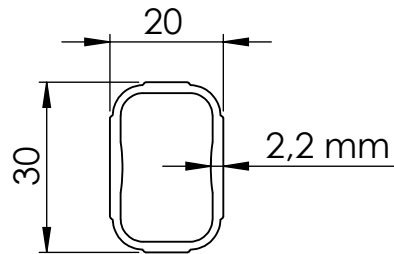

Ø3 Manuel LÜKS Teleskopik Şemsiye / Ø3 Manual LUX Telescopic Umbrellas

Ø3 Manuel LÜKS Teleskopik Şemsiye / Ø3 Manual LUX Telescopic Umbrellas

Profil / Ribs

Boru / Tube

Ø4 Manuel LÜKS Teleskopik Şemsiye / Ø4 Manual LUX Telescopic Umbrellas

Ø4 Manuel LÜKS Teleskopik Şemsiye / Ø4 Manual LUX Telescopic Umbrellas

Profil / Ribs

Boru / Tube

5m-10 Manuel Kollu LÜKS Teleskopik Şemsiye / 5m-10 Ribs Manual LUX Telescopic Umbrellas

5m-10 Kollu Manuel LÜKS Teleskopik Şemsiye / 5m-10 Ribs Manual LUX Telescopic Umbrellas