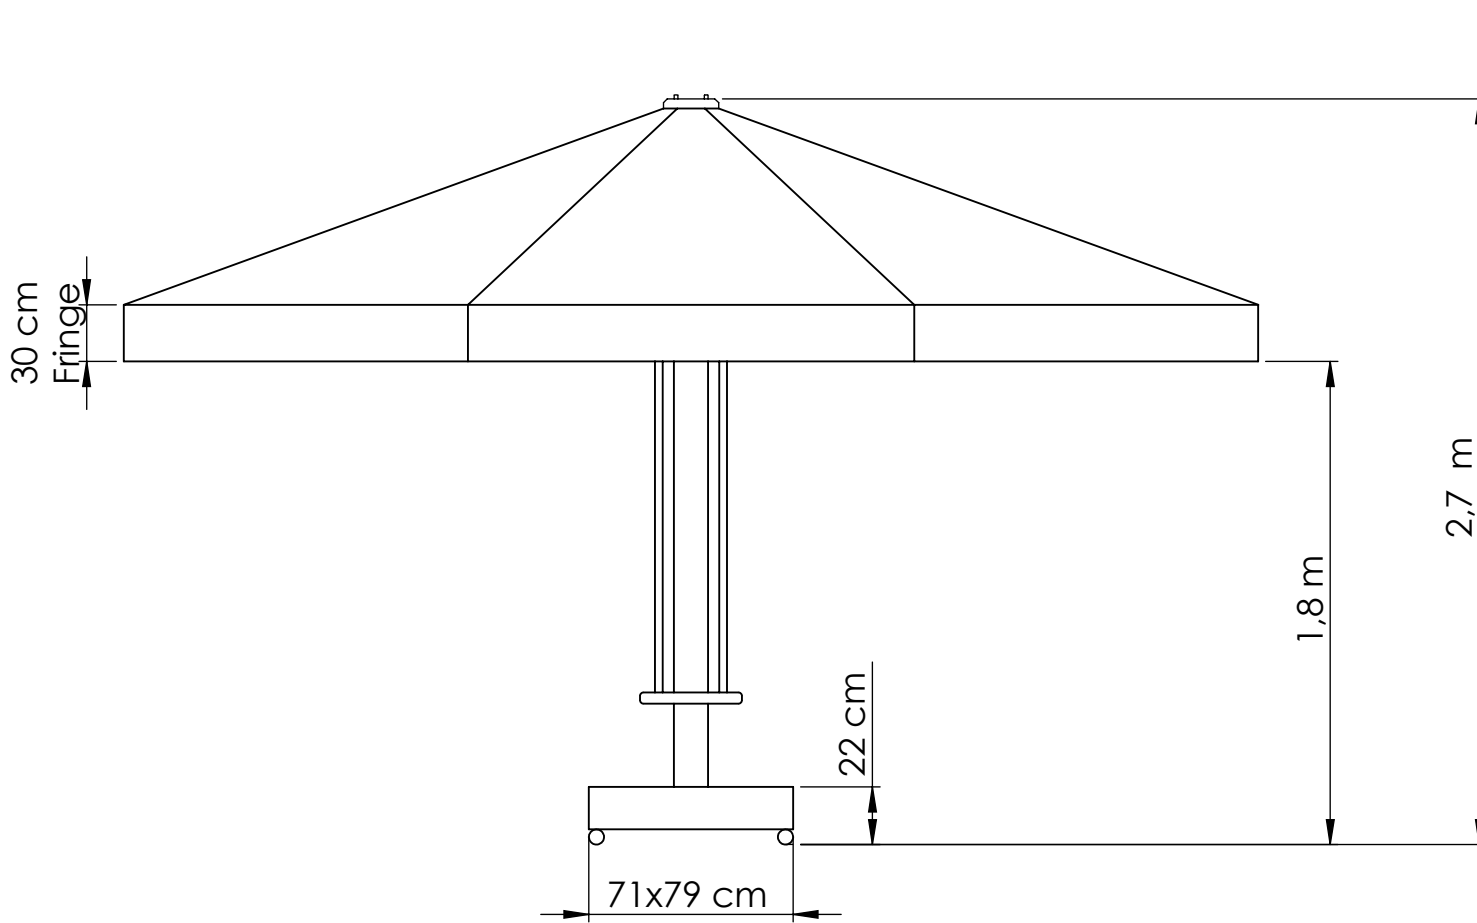

Ø3 Manuel LÜKS Teleskopik Şemsiye / Ø3 Manual LUX Telescopic Umbrellas

Ø3 Manuel LÜKS Teleskopik Şemsiye / Ø3 Manual LUX Telescopic Umbrellas

Profil / Ribs

Boru / Tube

Ø4 Manuel LÜKS Teleskopik Şemsiye / Ø4 Manual LUX Telescopic Umbrellas

Ø4 Manuel LÜKS Teleskopik Şemsiye / Ø4 Manual LUX Telescopic Umbrellas

Profil / Ribs

Boru / Tube

5m-10 Manuel Kollu LÜKS Teleskopik Şemsiye / 5m-10 Ribs Manual LUX Telescopic Umbrellas

5m-10 Kollu Manuel LÜKS Teleskopik Şemsiye / 5m-10 Ribs Manual LUX Telescopic Umbrellas