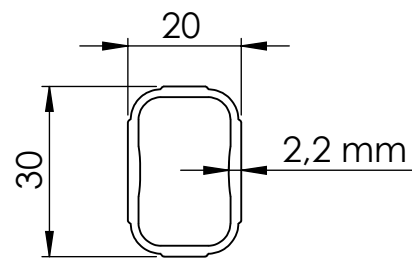

Ø4 Manuel LÜKS Teleskopik Şemsiye / Ø4 Manual LUX Telescopic Umbrellas

Profil / Ribs

Boru / Tube

5m-10 Manuel Kollu LÜKS Teleskopik Şemsiye / 5m-10 Ribs Manual LUX Telescopic Umbrellas

5m-10 Kollu Manuel LÜKS Teleskopik Şemsiye / 5m-10 Ribs Manual LUX Telescopic Umbrellas

Profil / Ribs

Boru / Tube

3x3 Manuel LÜKS Teleskopik Şemsiye / 3x3 Manual LUX Telescopic Umbrellas

3x3 Manuel LÜKS Teleskopik Şemsiye / 3x3 Manual LUX Telescopic Umbrellas

Profil / Ribs

Boru / Tube

3,5x3,5 Manuel LÜKS Teleskopik Şemsiye / 3,5x3,5 Manual LUX Telescopic Umbrellas

3,5x3,5 Manuel LÜKS Teleskopik Şemsiye / 3,5x3,5 Manual LUX Telescopic Umbrellas

Profil / Ribs

Boru / Tube

4x4 Manuel LÜKS Teleskopik Şemsiye / 4x4 Manual LUX Telescopic Umbrellas

4x4 Manuel LÜKS Teleskopik Şemsiye / 4x4 Manual LUX Telescopic Umbrellas