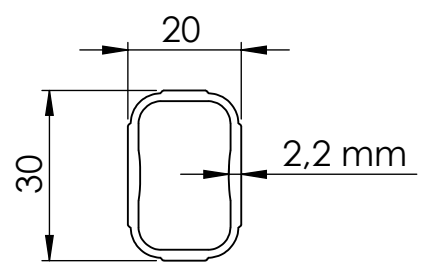

Ø4 Manuel LÜKS Teleskopik Şemsiye / Ø4 Manual LUX Telescopic Umbrellas

Profil / Ribs

Boru / Tube

5m-10 Manuel Kollu LÜKS Teleskopik Şemsiye / 5m-10 Ribs Manual LUX Telescopic Umbrellas

5m-10 Kollu Manuel LÜKS Teleskopik Şemsiye / 5m-10 Ribs Manual LUX Telescopic Umbrellas

Profil / Ribs

Boru / Tube

3x3 Manuel LÜKS Teleskopik Şemsiye / 3x3 Manual LUX Telescopic Umbrellas

3x3 Manuel LÜKS Teleskopik Şemsiye / 3x3 Manual LUX Telescopic Umbrellas

Profil / Ribs

Boru / Tube

3,5x3,5 Manuel LÜKS Teleskopik Şemsiye / 3,5x3,5 Manual LUX Telescopic Umbrellas

3,5x3,5 Manuel LÜKS Teleskopik Şemsiye / 3,5x3,5 Manual LUX Telescopic Umbrellas

Profil / Ribs

Boru / Tube

4x4 Manuel LÜKS Teleskopik Şemsiye / 4x4 Manual LUX Telescopic Umbrellas

4x4 Manuel LÜKS Teleskopik Şemsiye / 4x4 Manual LUX Telescopic Umbrellas