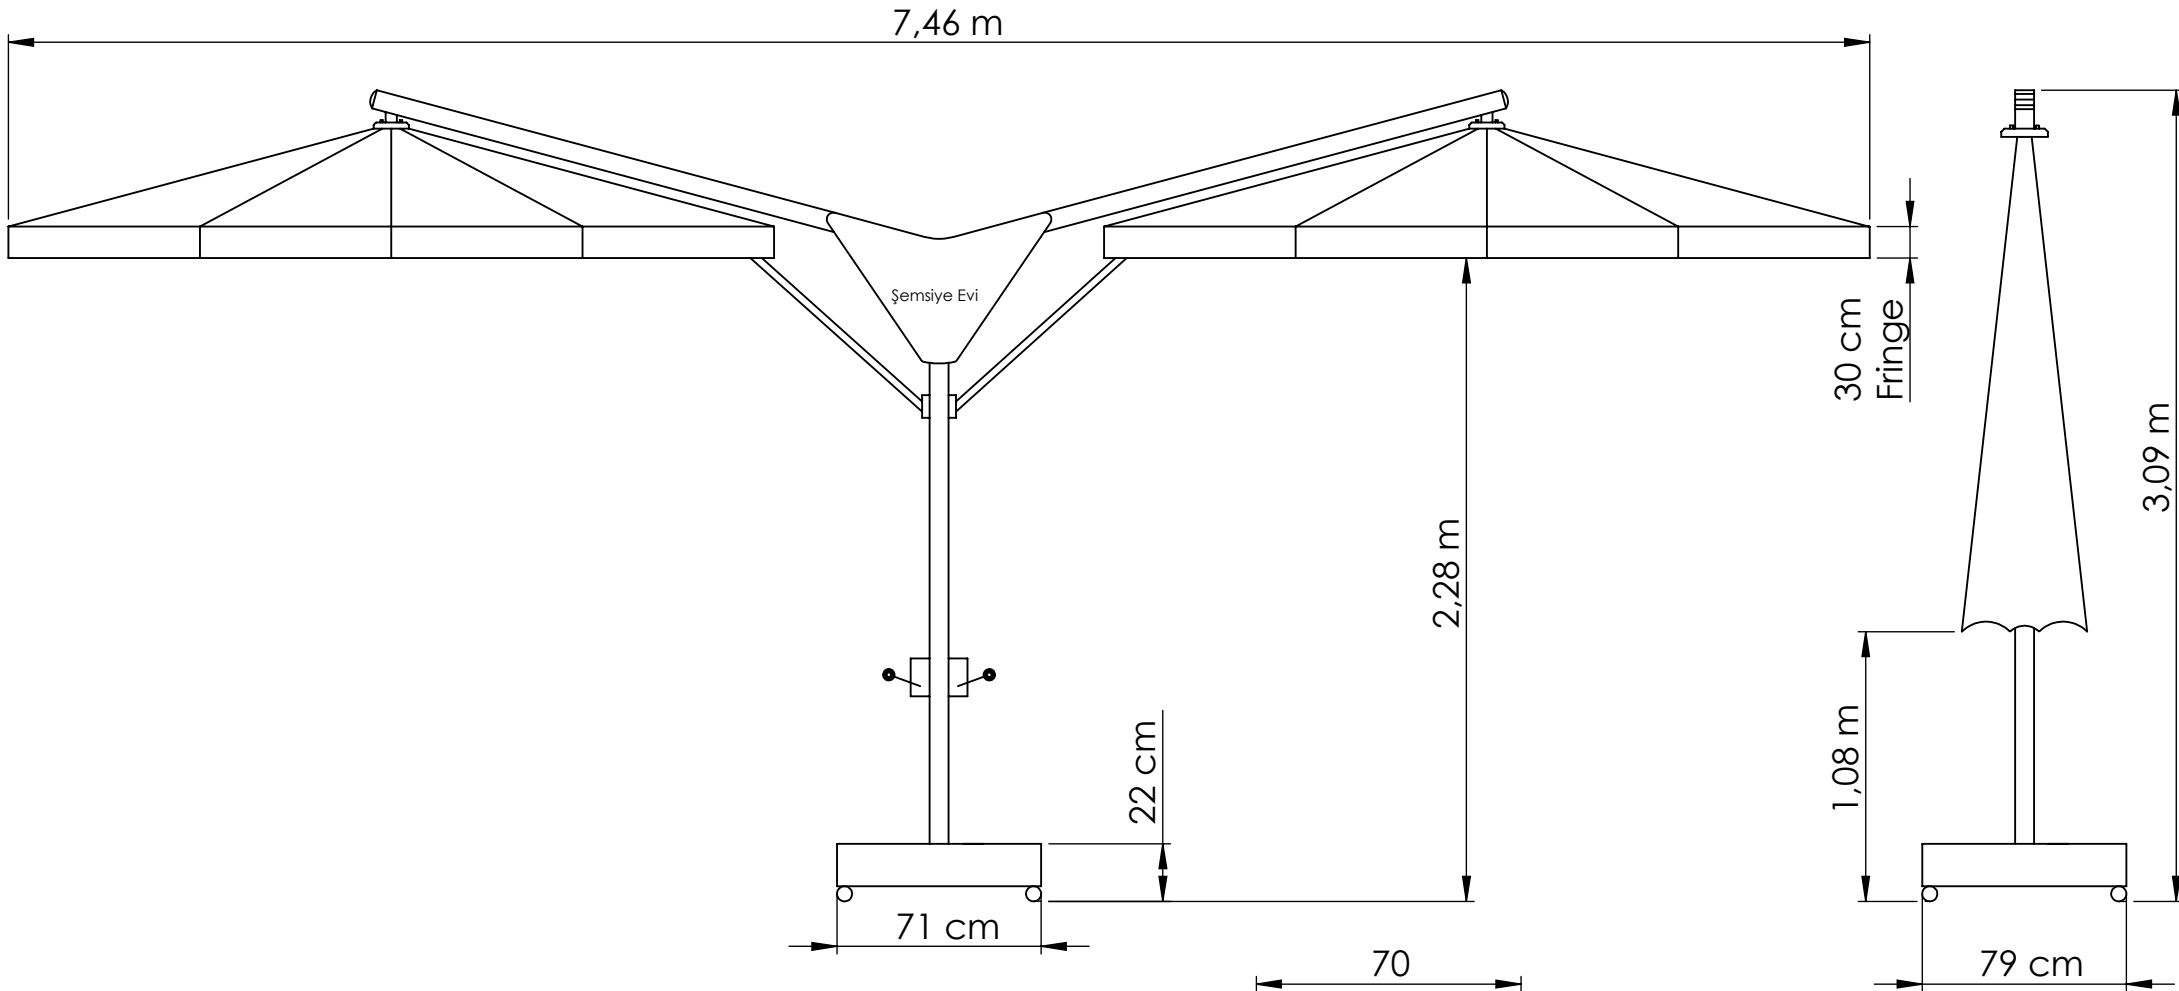

Ø3 Banana T Model Çift Açılır Şemsiye / Ø3 Banana T Model Double Umbrella

Ø3 Banana T Model Çift Açılır Şemsiye / Ø3 Banana T Model Double Umbrella

Profil / Ribs

Kare Profil / Square Profile

Ø3,5 Banana T Model Çift Açılır Şemsiye / Ø3,5 Banana T Model Double Umbrella

Ø3,5 Banana T Model Çift Açılır Şemsiye / Ø3,5 Banana T Model Double Umbrella

Profil / Ribs

Kare Profil / Square Profile

3x3 Banana T Model Çift Açılır Şemsiye / 3x3 Banana T Model Double Umbrella

3x3 Banana T Model Çift Açılır Şemsiye / 3x3 Banana T Model Double Umbrella

Profil / Ribs

Kare Profil / Square Profile

3,5x3,5 Banana T Model Çift Açılır Şemsiye / 3,5x3,5 Banana T Model Double Umbrella

3,5x3,5 Banana T Model Çift Açılır Şemsiye / 3,5x3,5 Banana T Model Double Umbrella