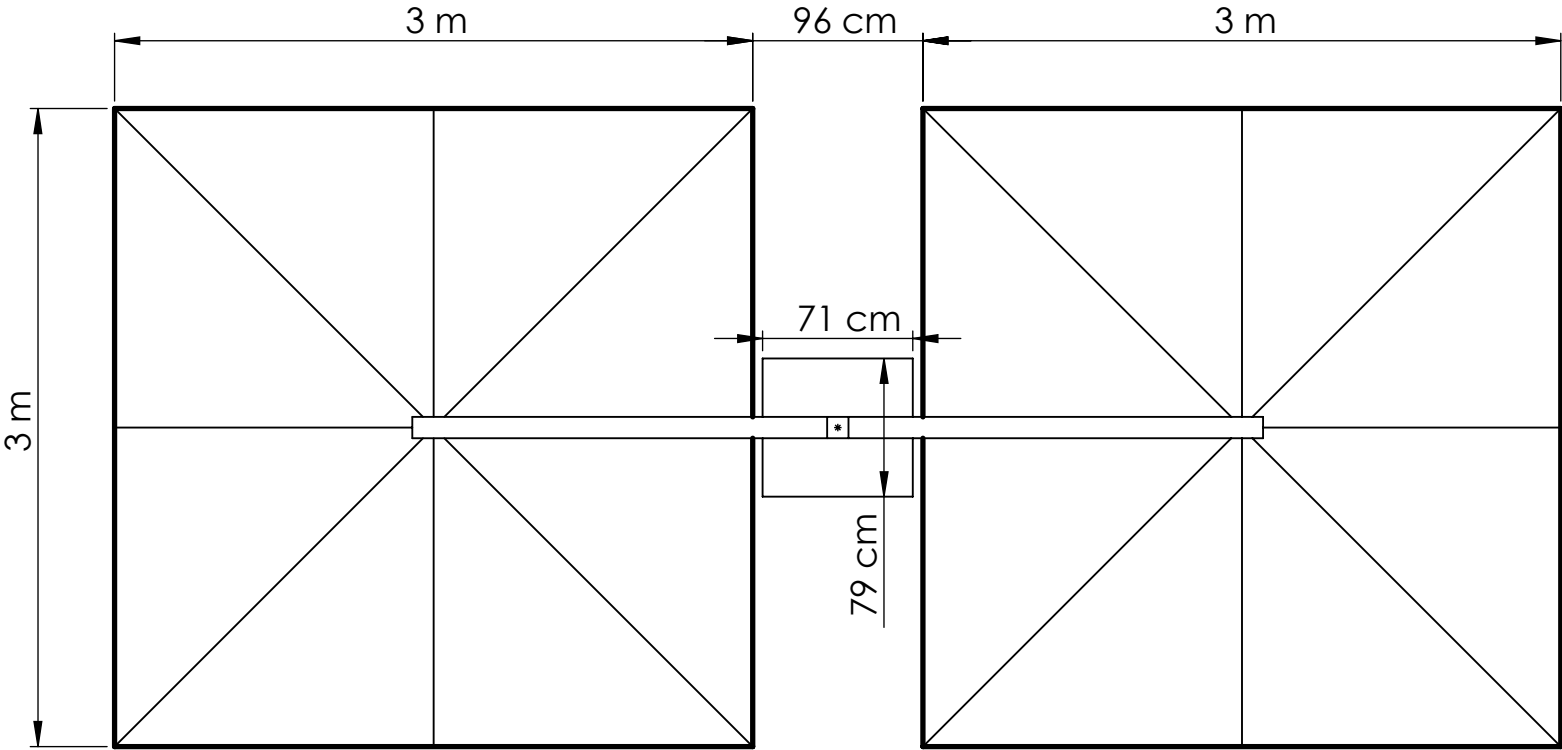

Ø3,5 Banana T Model Çift Açılır Şemsiye / Ø3,5 Banana T Model Double Umbrella

Profil / Ribs

Kare Profil / Square Profile

3x3 Banana T Model Çift Açılır Şemsiye / 3x3 Banana T Model Double Umbrella

3x3 Banana T Model Çift Açılır Şemsiye / 3x3 Banana T Model Double Umbrella

Profil / Ribs

Kare Profil / Square Profile

3,5x3,5 Banana T Model Çift Açılır Şemsiye / 3,5x3,5 Banana T Model Double Umbrella

3,5x3,5 Banana T Model Çift Açılır Şemsiye / 3,5x3,5 Banana T Model Double Umbrella