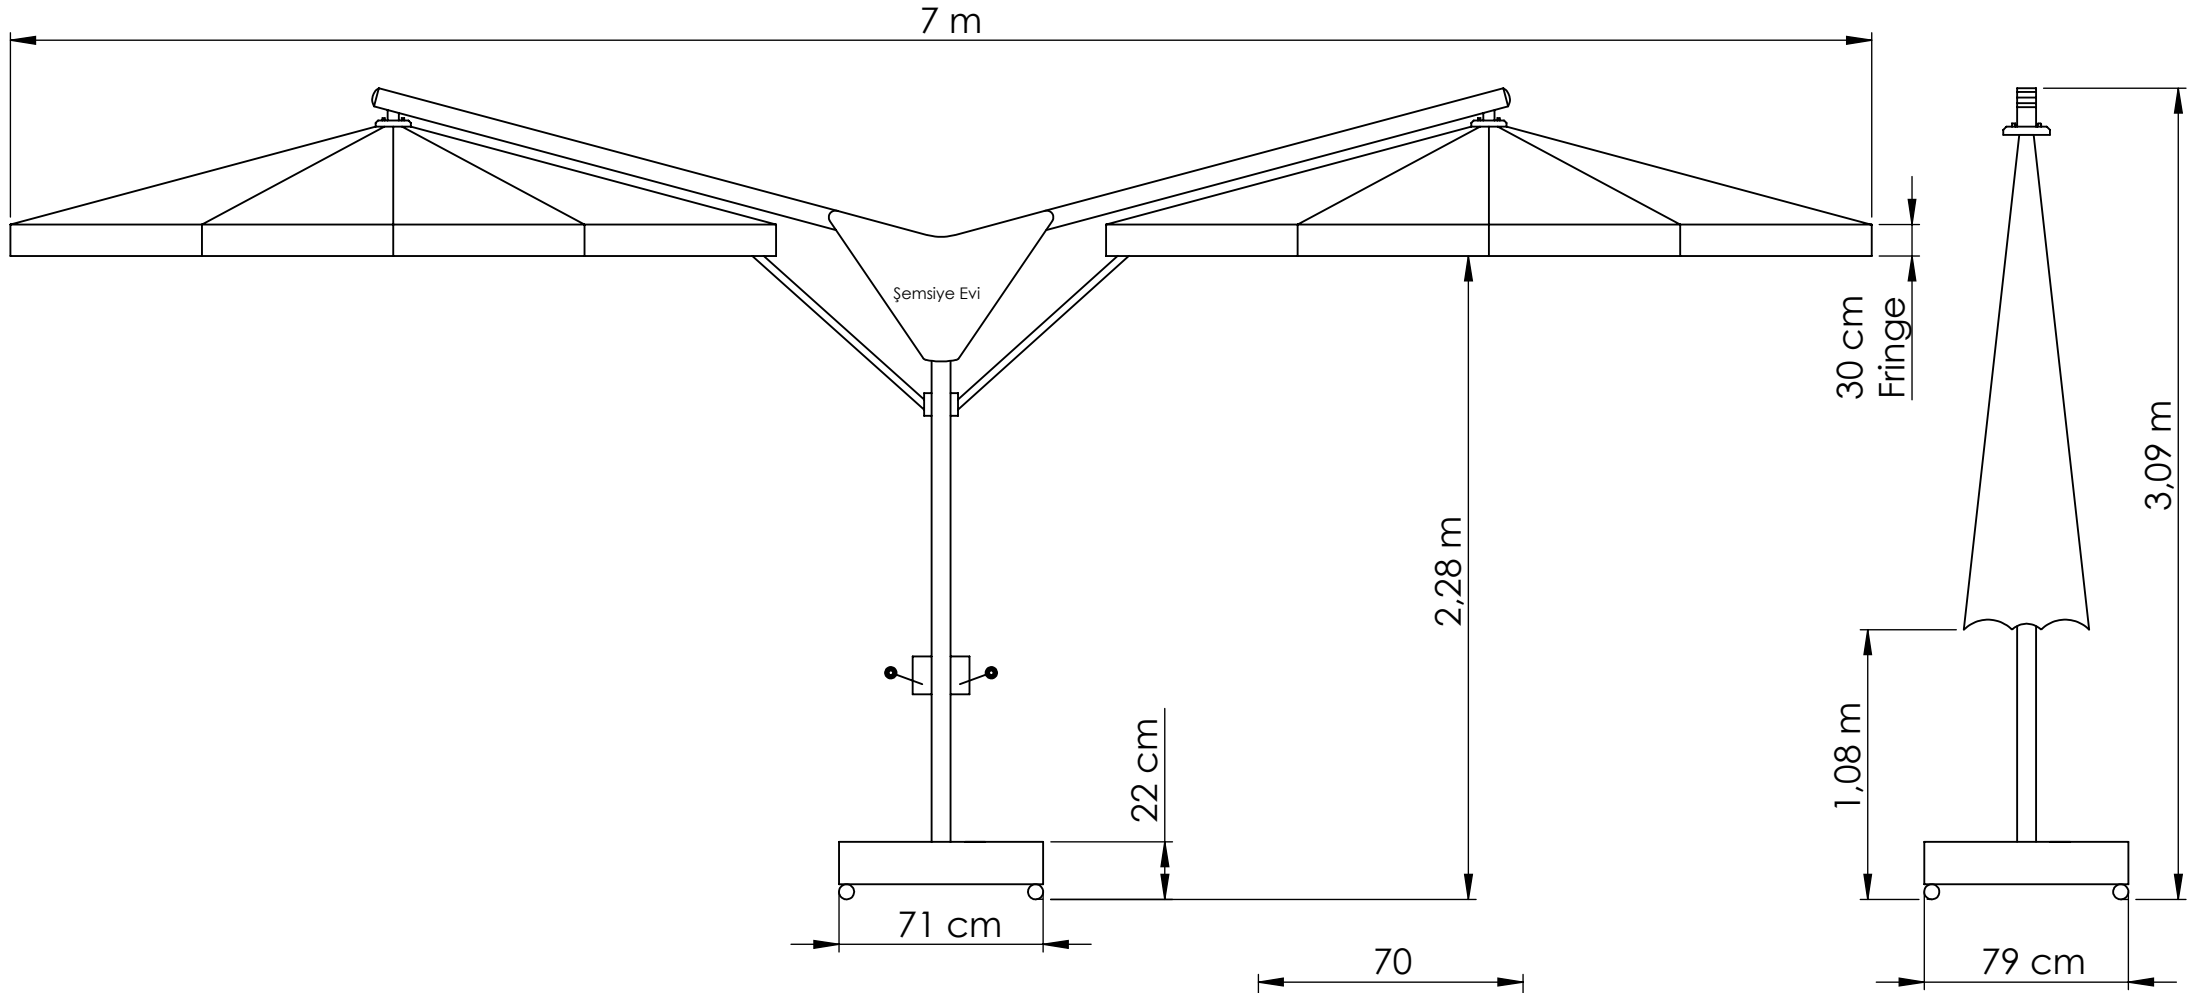

Ø3 Banana T Model Çift Açılır Şemsiye / Ø3 Banana T Model Double Umbrella

Ø3 Banana T Model Çift Açılır Şemsiye / Ø3 Banana T Model Double Umbrella

Profil / Ribs

Kare Profil / Square Profile

Ø3,5 Banana T Model Çift Açılır Şemsiye / Ø3,5 Banana T Model Double Umbrella

Ø3,5 Banana T Model Çift Açılır Şemsiye / Ø3,5 Banana T Model Double Umbrella

Profil / Ribs

Kare Profil / Square Profile

3x3 Banana T Model Çift Açılır Şemsiye / 3x3 Banana T Model Double Umbrella

3x3 Banana T Model Çift Açılır Şemsiye / 3x3 Banana T Model Double Umbrella

Profil / Ribs

Kare Profil / Square Profile

3,5x3,5 Banana T Model Çift Açılır Şemsiye / 3,5x3,5 Banana T Model Double Umbrella

3,5x3,5 Banana T Model Çift Açılır Şemsiye / 3,5x3,5 Banana T Model Double Umbrella