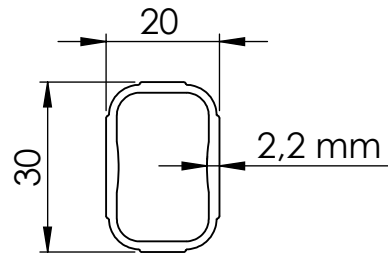

Ø3 Banana T Model Çift Açılır Şemsiye / Ø3 Banana T Model Double Umbrella

Ø3 Banana T Model Çift Açılır Şemsiye / Ø3 Banana T Model Double Umbrella

Profil / Ribs

Kare Profil / Square Profile

Ø3,5 Banana T Model Çift Açılır Şemsiye / Ø3,5 Banana T Model Double Umbrella

Ø3,5 Banana T Model Çift Açılır Şemsiye / Ø3,5 Banana T Model Double Umbrella

Profil / Ribs

Kare Profil / Square Profile

3x3 Banana T Model Çift Açılır Şemsiye / 3x3 Banana T Model Double Umbrella

3x3 Banana T Model Çift Açılır Şemsiye / 3x3 Banana T Model Double Umbrella

Profil / Ribs

Kare Profil / Square Profile

3,5x3,5 Banana T Model Çift Açılır Şemsiye / 3,5x3,5 Banana T Model Double Umbrella

3,5x3,5 Banana T Model Çift Açılır Şemsiye / 3,5x3,5 Banana T Model Double Umbrella