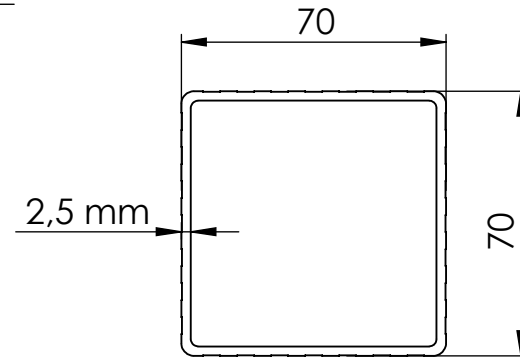

Ø3 Banana T Model Çift Açılır Şemsiye / Ø3 Banana T Model Double Umbrella

Ø3 Banana T Model Çift Açılır Şemsiye / Ø3 Banana T Model Double Umbrella

Profil / Ribs

Kare Profil / Square Profile

Ø3,5 Banana T Model Çift Açılır Şemsiye / Ø3,5 Banana T Model Double Umbrella

Ø3,5 Banana T Model Çift Açılır Şemsiye / Ø3,5 Banana T Model Double Umbrella

Profil / Ribs

Kare Profil / Square Profile

3x3 Banana T Model Çift Açılır Şemsiye / 3x3 Banana T Model Double Umbrella

3x3 Banana T Model Çift Açılır Şemsiye / 3x3 Banana T Model Double Umbrella

Profil / Ribs

Kare Profil / Square Profile

3,5x3,5 Banana T Model Çift Açılır Şemsiye / 3,5x3,5 Banana T Model Double Umbrella

3,5x3,5 Banana T Model Çift Açılır Şemsiye / 3,5x3,5 Banana T Model Double Umbrella