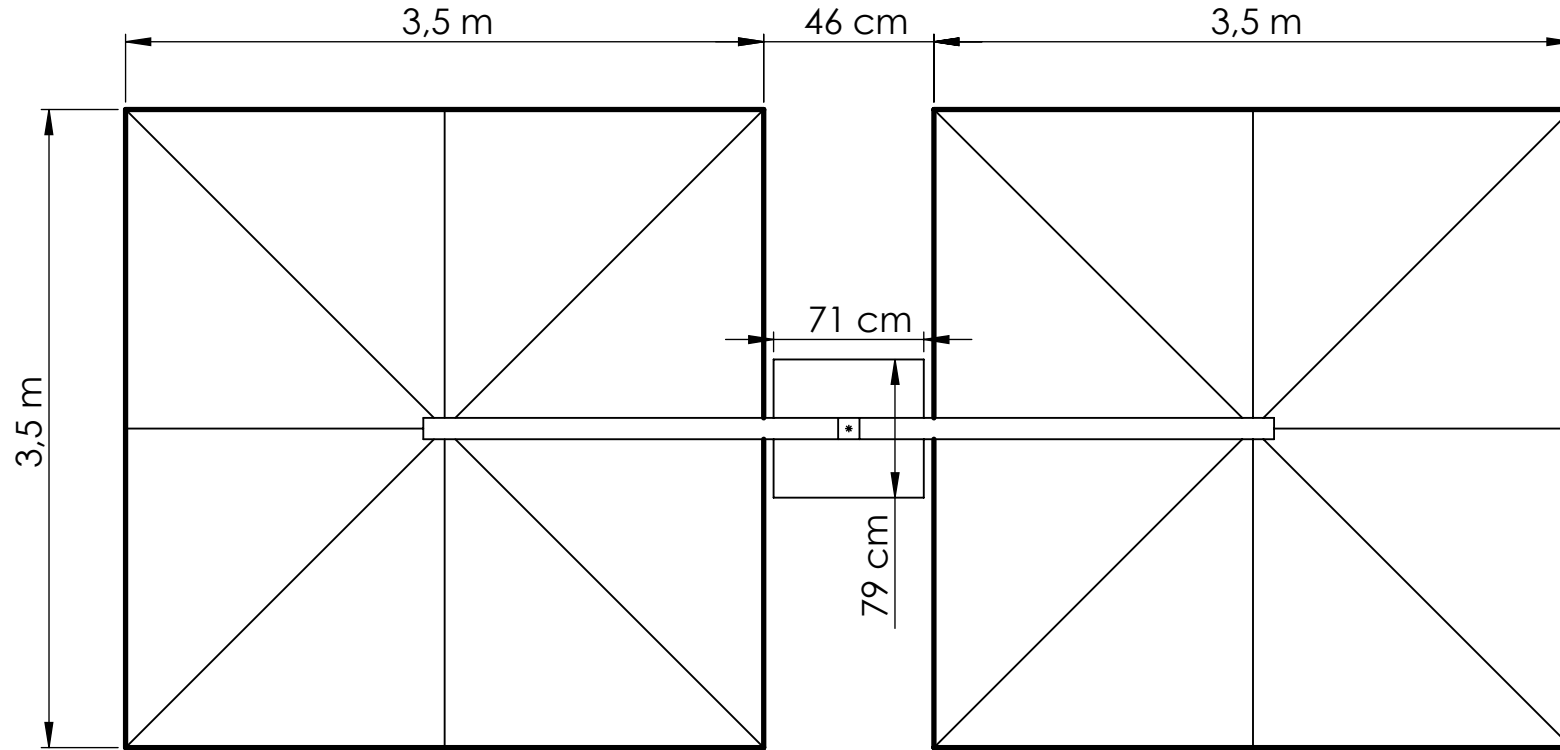

Ø3 Banana T Model Çift Açılır Şemsiye / Ø3 Banana T Model Double Umbrella

Ø3 Banana T Model Çift Açılır Şemsiye / Ø3 Banana T Model Double Umbrella

Profil / Ribs

Kare Profil / Square Profile

Ø3,5 Banana T Model Çift Açılır Şemsiye / Ø3,5 Banana T Model Double Umbrella

Ø3,5 Banana T Model Çift Açılır Şemsiye / Ø3,5 Banana T Model Double Umbrella

Profil / Ribs

Kare Profil / Square Profile

3x3 Banana T Model Çift Açılır Şemsiye / 3x3 Banana T Model Double Umbrella

3x3 Banana T Model Çift Açılır Şemsiye / 3x3 Banana T Model Double Umbrella

Profil / Ribs

Kare Profil / Square Profile

3,5x3,5 Banana T Model Çift Açılır Şemsiye / 3,5x3,5 Banana T Model Double Umbrella

3,5x3,5 Banana T Model Çift Açılır Şemsiye / 3,5x3,5 Banana T Model Double Umbrella