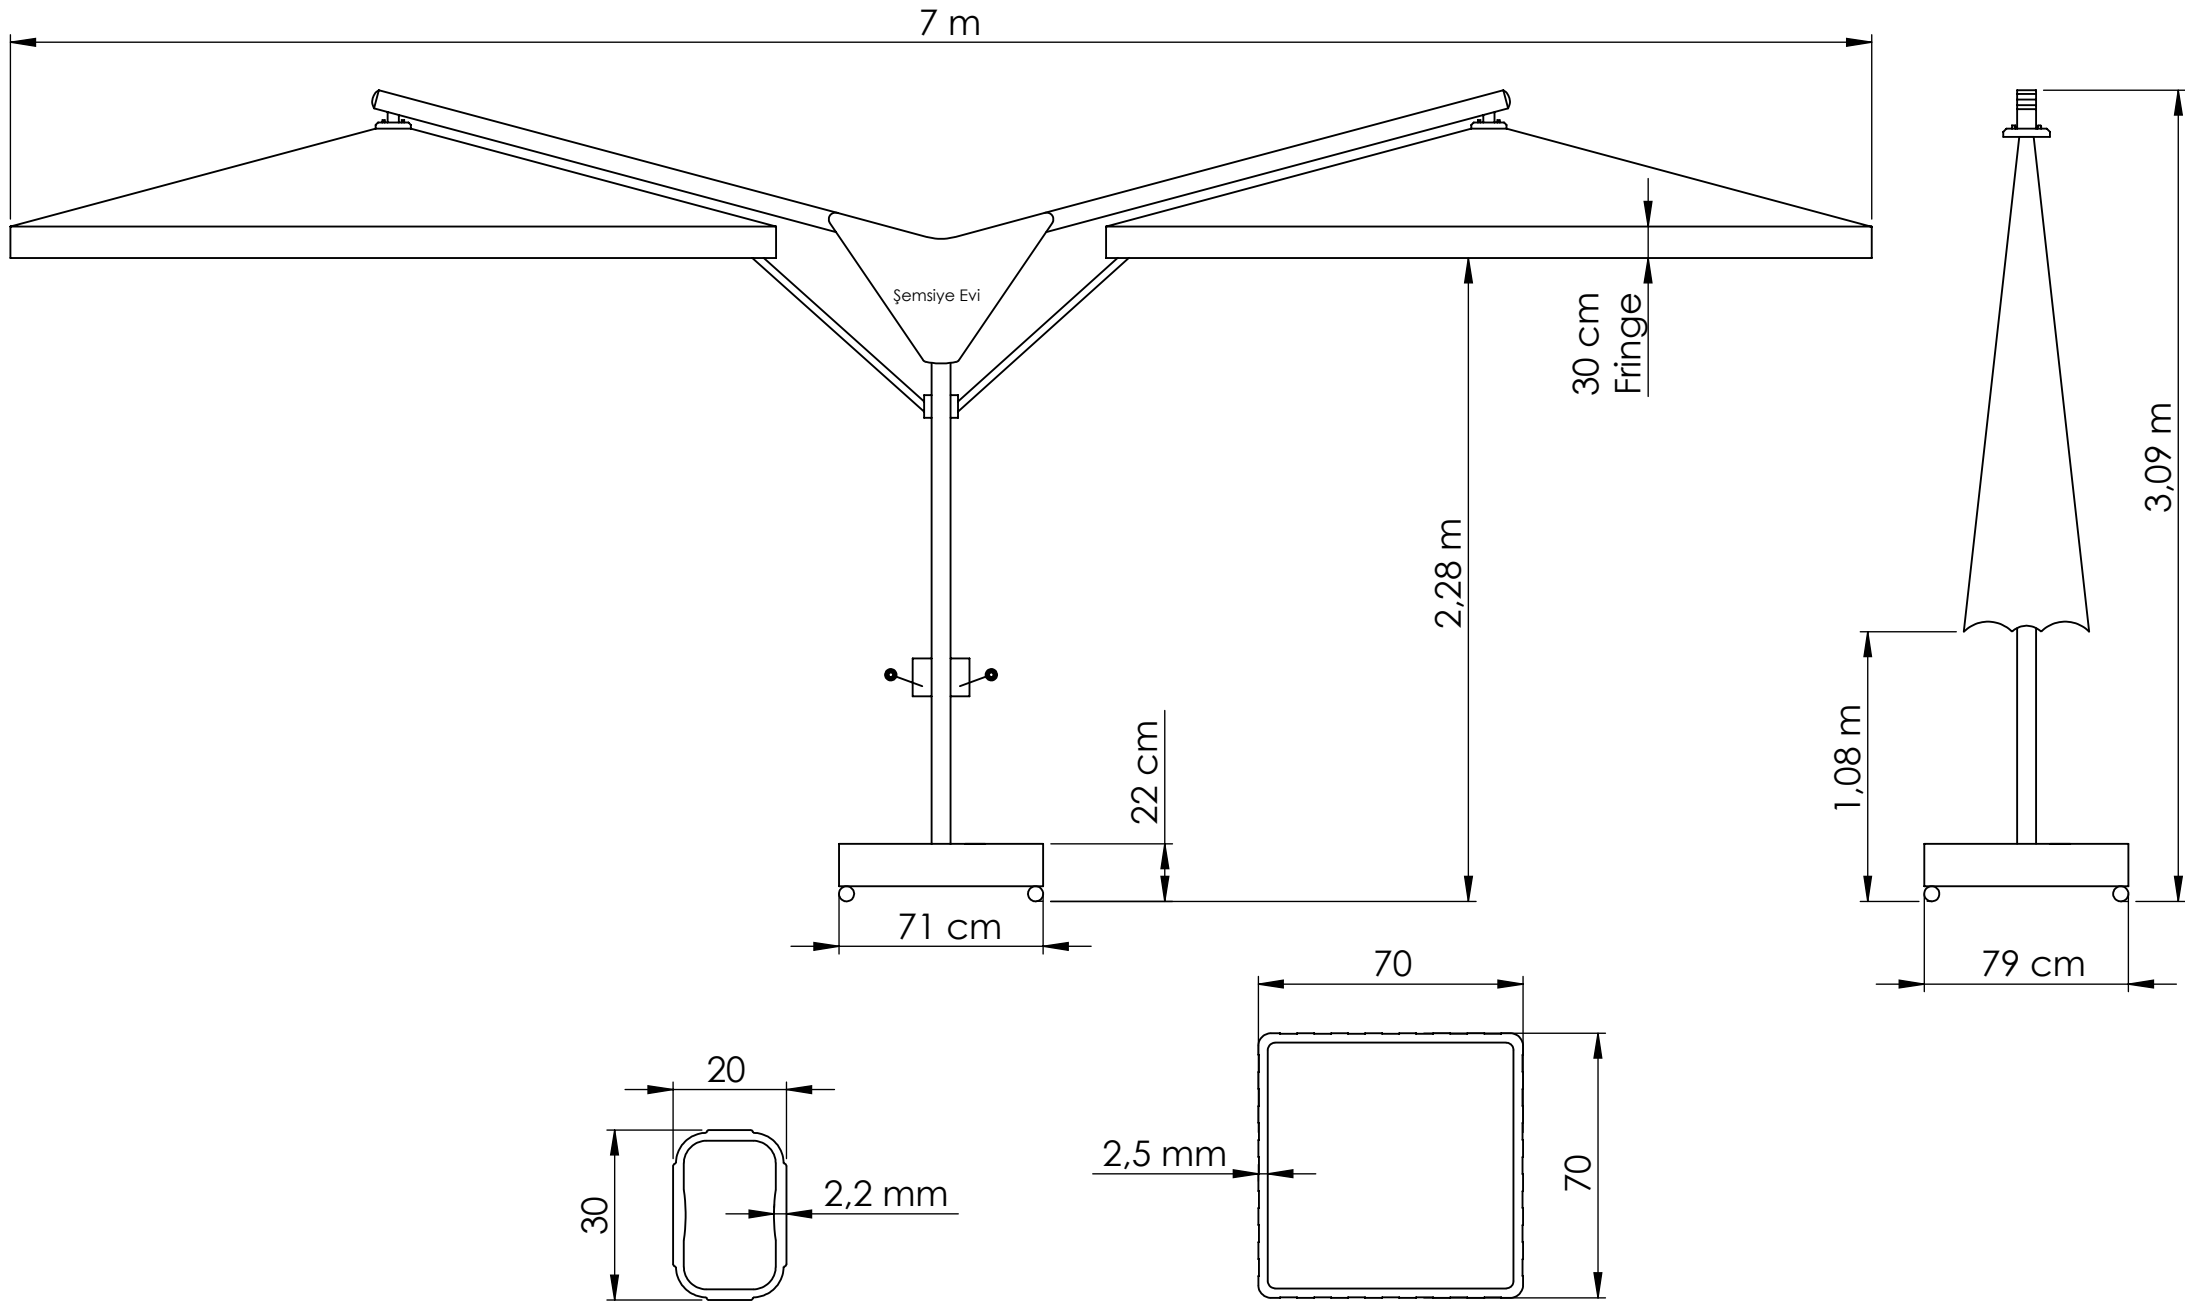

Ø3 Banana T Model Çift Açılır Şemsiye / Ø3 Banana T Model Double Umbrella

Ø3 Banana T Model Çift Açılır Şemsiye / Ø3 Banana T Model Double Umbrella

Profil / Ribs

Kare Profil / Square Profile

Ø3,5 Banana T Model Çift Açılır Şemsiye / Ø3,5 Banana T Model Double Umbrella

Ø3,5 Banana T Model Çift Açılır Şemsiye / Ø3,5 Banana T Model Double Umbrella

Profil / Ribs

Kare Profil / Square Profile

3x3 Banana T Model Çift Açılır Şemsiye / 3x3 Banana T Model Double Umbrella

3x3 Banana T Model Çift Açılır Şemsiye / 3x3 Banana T Model Double Umbrella

Profil / Ribs

Kare Profil / Square Profile

3,5x3,5 Banana T Model Çift Açılır Şemsiye / 3,5x3,5 Banana T Model Double Umbrella

3,5x3,5 Banana T Model Çift Açılır Şemsiye / 3,5x3,5 Banana T Model Double Umbrella