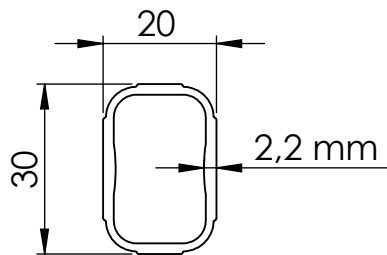

Ø3 Banana T Model Çift Açılır Şemsiye / Ø3 Banana T Model Double Umbrella

Ø3 Banana T Model Çift Açılır Şemsiye / Ø3 Banana T Model Double Umbrella

Profil / Ribs

Kare Profil / Square Profile

Ø3,5 Banana T Model Çift Açılır Şemsiye / Ø3,5 Banana T Model Double Umbrella

Ø3,5 Banana T Model Çift Açılır Şemsiye / Ø3,5 Banana T Model Double Umbrella

Profil / Ribs

Kare Profil / Square Profile

3x3 Banana T Model Çift Açılır Şemsiye / 3x3 Banana T Model Double Umbrella

3x3 Banana T Model Çift Açılır Şemsiye / 3x3 Banana T Model Double Umbrella

Profil / Ribs

Kare Profil / Square Profile

3,5x3,5 Banana T Model Çift Açılır Şemsiye / 3,5x3,5 Banana T Model Double Umbrella

3,5x3,5 Banana T Model Çift Açılır Şemsiye / 3,5x3,5 Banana T Model Double Umbrella