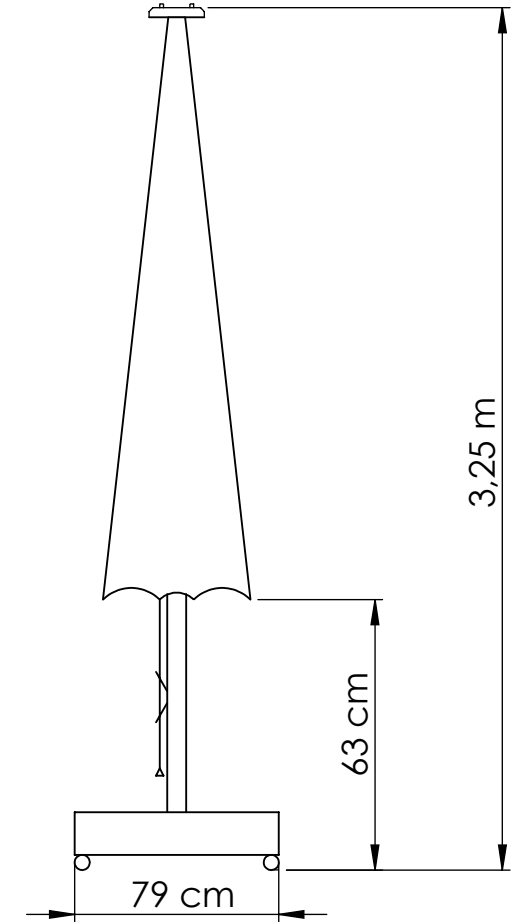

Ø3 Avokado Yuvarlak Şemsiye / Ø3 Avocado Circular Umbrellas

Profil / Ribs

Boru / Tube

Ø3,5 Avokado Yuvarlak Şemsiye / Ø3,5 Avocado Circular Umbrellas

Ø3,5 Avokado Yuvarlak Şemsiye / Ø3,5 Avocado Circular Umbrellas

Profil / Ribs

Boru / Tube

Ø4 Avokado Yuvarlak Şemsiye / Ø4 Avocado Circular Umbrellas

Ø4 Avokado Yuvarlak Şemsiye / Ø4 Avocado Circular Umbrellas

Profil / Ribs

Boru / Tube

5m-10 Kollu Avokado Yuvarlak Şemsiye / 5m-10 Ribs Avocado Circular Umbrellas

5m-10 Kollu Avokado Yuvarlak Şemsiye / 5m-10 Ribs Avocado Circular Umbrellas

Profil / Ribs

Boru / Tube