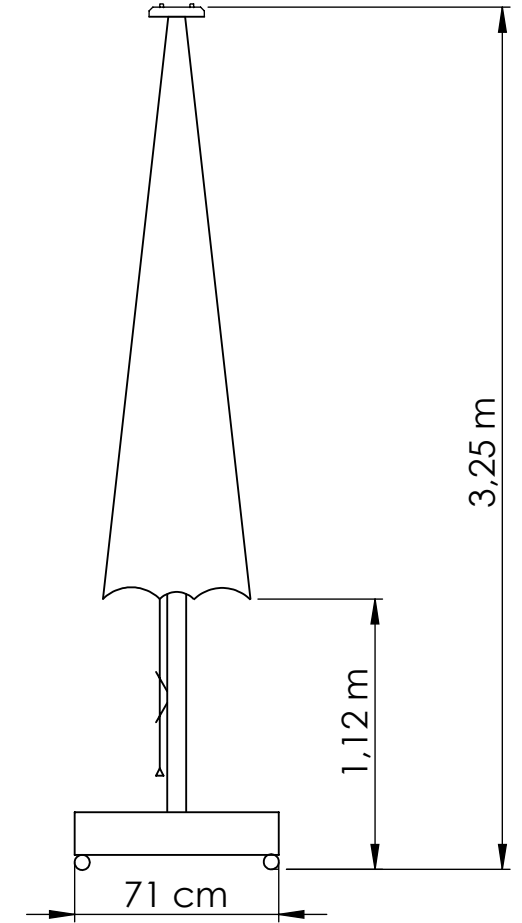

Ø3 Avokado Yuvarlak Şemsiye / Ø3 Avocado Circular Umbrellas

Profil / Ribs

Boru / Tube

Ø3,5 Avokado Yuvarlak Şemsiye / Ø3,5 Avocado Circular Umbrellas

Ø3,5 Avokado Yuvarlak Şemsiye / Ø3,5 Avocado Circular Umbrellas

Profil / Ribs

Boru / Tube

Ø4 Avokado Yuvarlak Şemsiye / Ø4 Avocado Circular Umbrellas

Ø4 Avokado Yuvarlak Şemsiye / Ø4 Avocado Circular Umbrellas

Profil / Ribs

Boru / Tube

5m-10 Kollu Avokado Yuvarlak Şemsiye / 5m-10 Ribs Avocado Circular Umbrellas

5m-10 Kollu Avokado Yuvarlak Şemsiye / 5m-10 Ribs Avocado Circular Umbrellas

Profil / Ribs

Boru / Tube