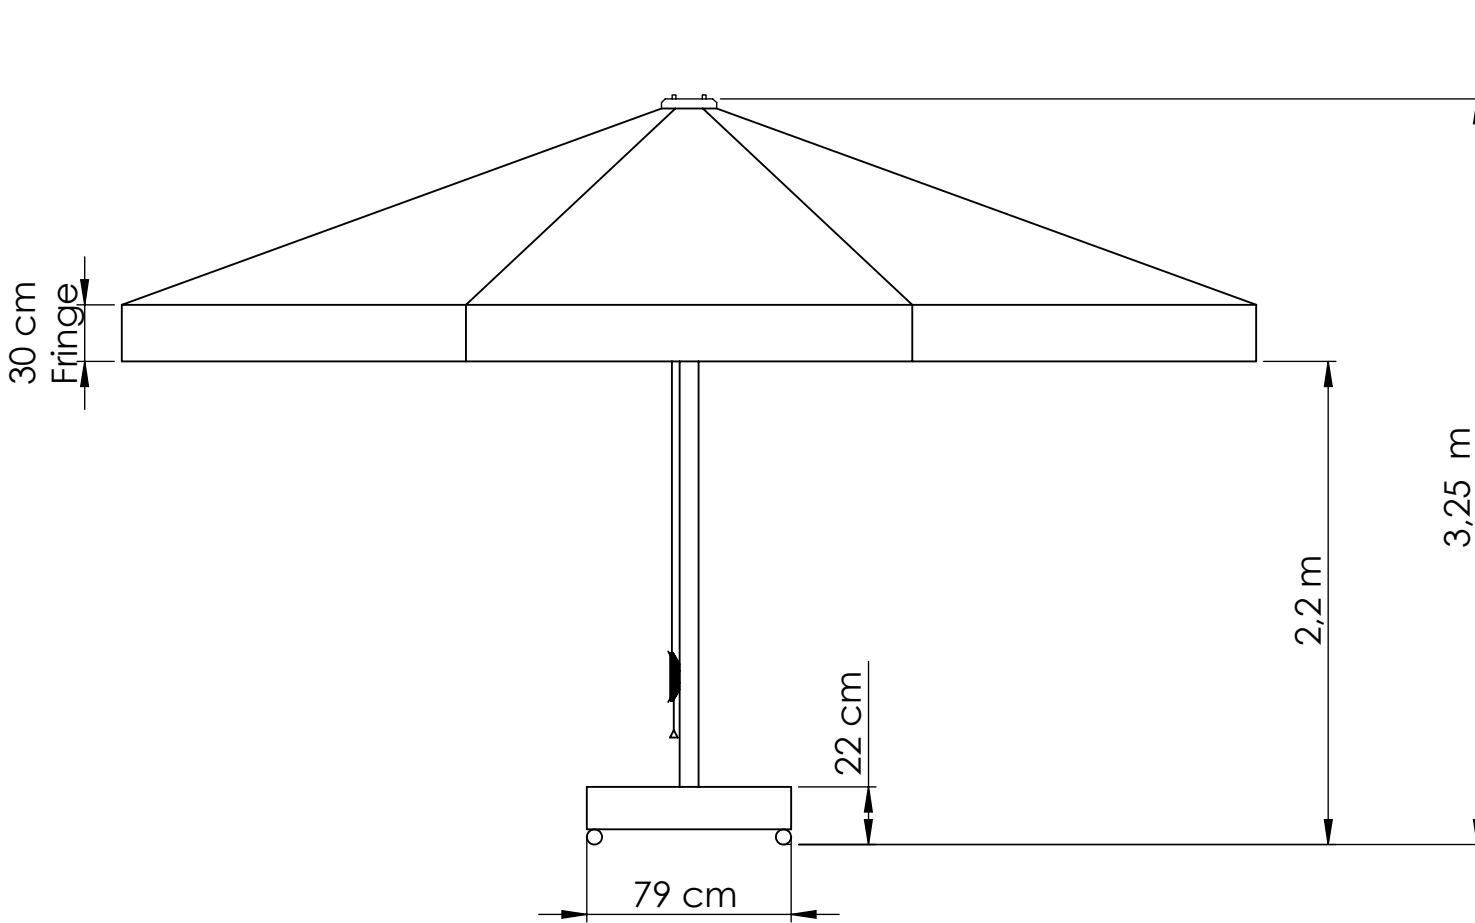

Profil / Ribs

Boru / Tube

Ø4 Avokado Yuvarlak Şemsiye / Ø4 Avocado Circular Umbrellas

Ø4 Avokado Yuvarlak Şemsiye / Ø4 Avocado Circular Umbrellas

Profil / Ribs

Boru / Tube

5m-10 Kollu Avokado Yuvarlak Şemsiye / 5m-10 Ribs Avocado Circular Umbrellas