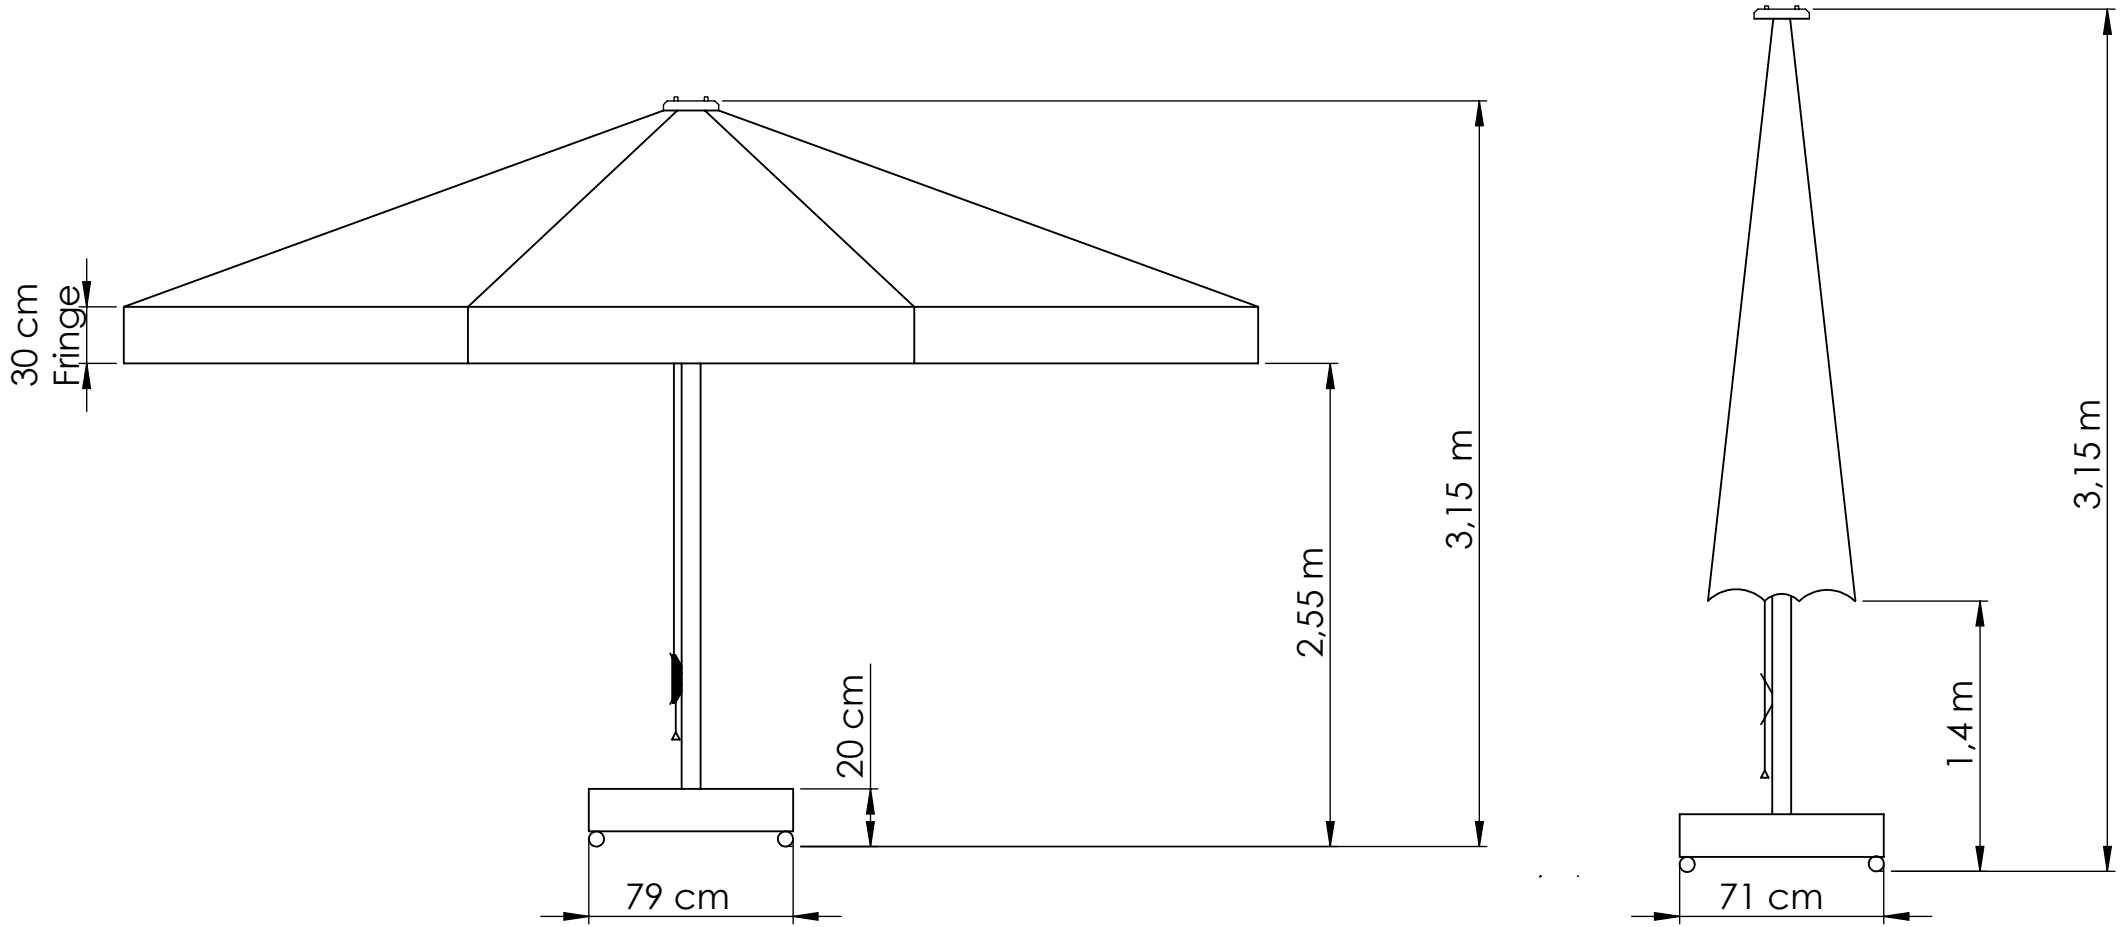

Ø3 Avokado Yuvarlak Şemsiye / Ø3 Avocado Circular Umbrellas

Profil / Ribs

Boru / Tube

Ø3,5 Avokado Yuvarlak Şemsiye / Ø3,5 Avocado Circular Umbrellas

Ø3,5 Avokado Yuvarlak Şemsiye / Ø3,5 Avocado Circular Umbrellas

Profil / Ribs

Boru / Tube

Ø4 Avokado Yuvarlak Şemsiye / Ø4 Avocado Circular Umbrellas

Ø4 Avokado Yuvarlak Şemsiye / Ø4 Avocado Circular Umbrellas

Profil / Ribs

Boru / Tube

5m-10 Kollu Avokado Yuvarlak Şemsiye / 5m-10 Ribs Avocado Circular Umbrellas